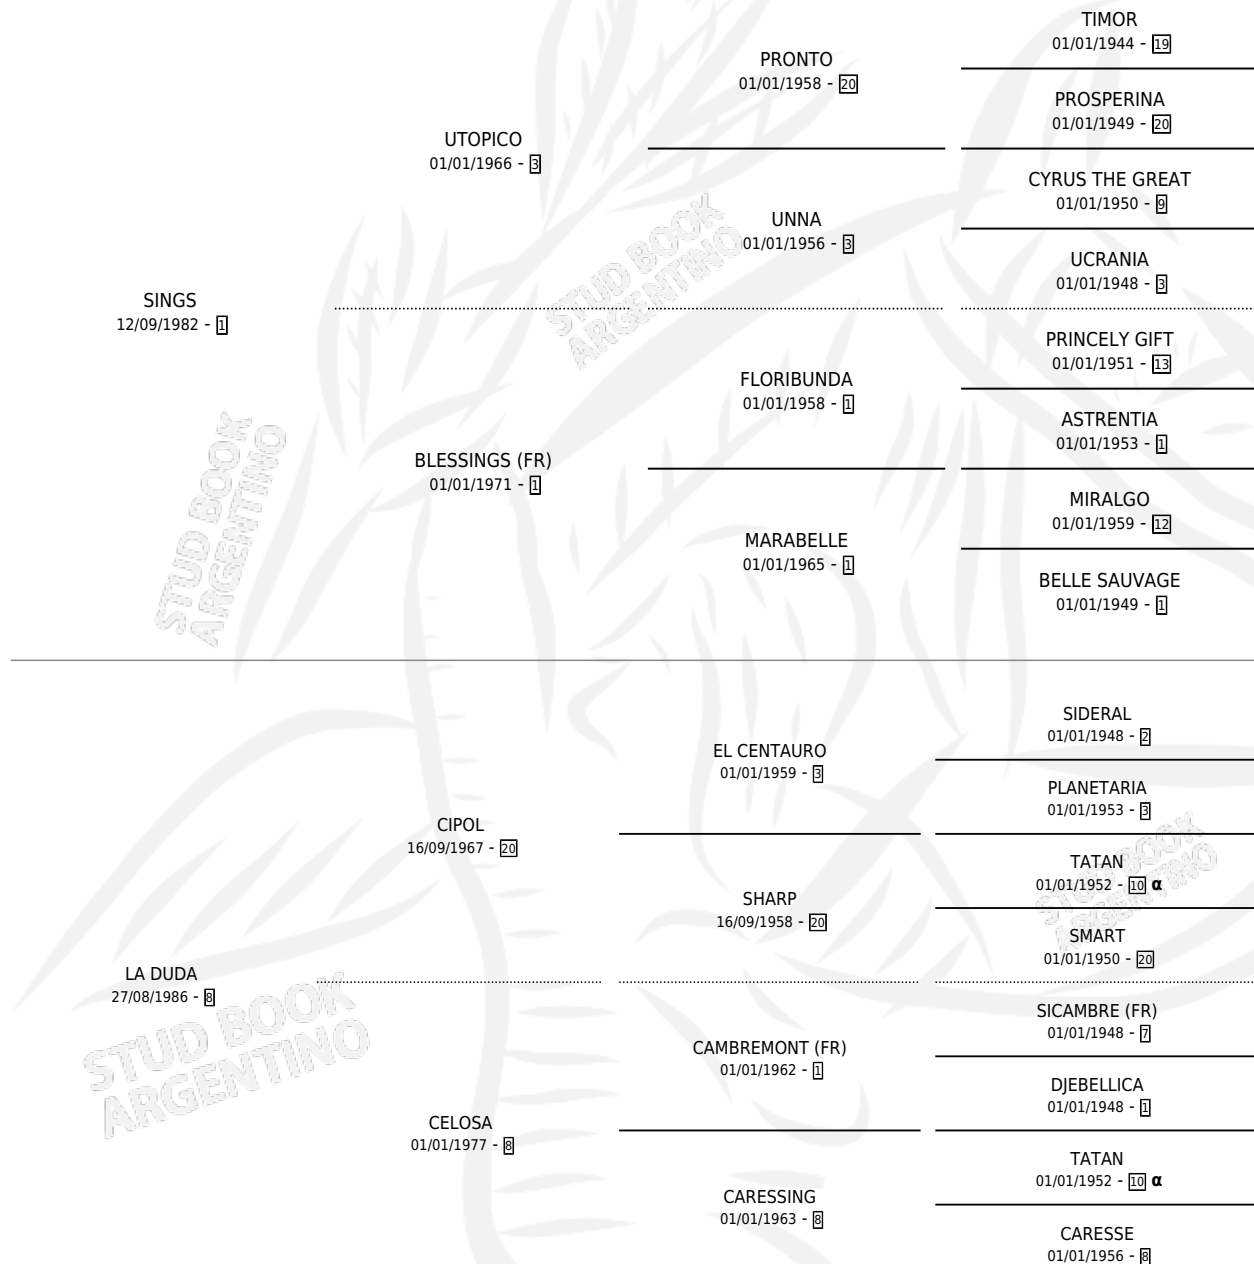

SEGURO SINGS

por SINGS y LA DUDA por CIPOL

Argentina · Macho · Alazan · SP · 20/09/1998
Familia 8-j · Volumen 36

ESTADO

TIPIFICACIÓN SANGUÍNEA	✓
TIPIFICACIÓN POR ADN	X
PASAPORTE	X
IDENTIFICACIÓN POR MICROCHIP	X
REPRODUCTOR	X

Lugar de nacimiento: La Quebrada
Criador: Masama

PEDIGREE

INBREEDING : α

CAMPAÑA

Solo carreras oficiales de Argentina

POR EDAD

EDAD	CC	1°	2°	3°	4°	5°	NP	CLC	CLG	CLCG1	CLGG1	IMPORTE	GANANCIA / CC
2 AÑOS	1	0	0	0	0	0	1	0	0	0	0	\$0	\$0
3 AÑOS	9	0	4	1	2	2	0	0	0	0	0	\$6,543	\$727
4 AÑOS	8	2	0	1	0	2	3	0	0	0	0	\$8,940	\$1,118
5 AÑOS	9	0	3	0	2	1	3	0	0	0	0	\$4,620	\$513
6 AÑOS	3	1	0	0	0	0	2	0	0	0	0	\$3,780	\$1,260
TOTALES	30	3	7	2	4	5	9	0	0	0	0	\$23,883	\$796
%		10.0%	23.3%	6.7%	13.3%	16.7%	30.0%	0.0%	0.0%	0.0%	0.0%		

Ganador de 3 carreras en Palermo - \$23,883, a los 4 y 6 años.

POR DISTANCIA

HIPODROMO	CC	1°	2°	3°	4°	5°	NP	CLC	CLG	CLCG1	CLGG1	IMPORTE
PALERMO	26	3	6	2	4	5	6	0	0	0	0	\$22,383
1000 MTS	21	3	5	2	1	5	5	0	0	0	0	\$20,268
1100 MTS	2	0	0	0	1	0	1	0	0	0	0	\$300
1200 MTS	3	0	1	0	2	0	0	0	0	0	0	\$1,815
SAN ISIDRO	3	0	1	0	0	0	2	0	0	0	0	\$1,500
1100 MTS	3	0	1	0	0	0	2	0	0	0	0	\$1,500
LA PLATA	1	0	0	0	0	0	1	0	0	0	0	\$0
1000 MTS	1	0	0	0	0	0	1	0	0	0	0	\$0