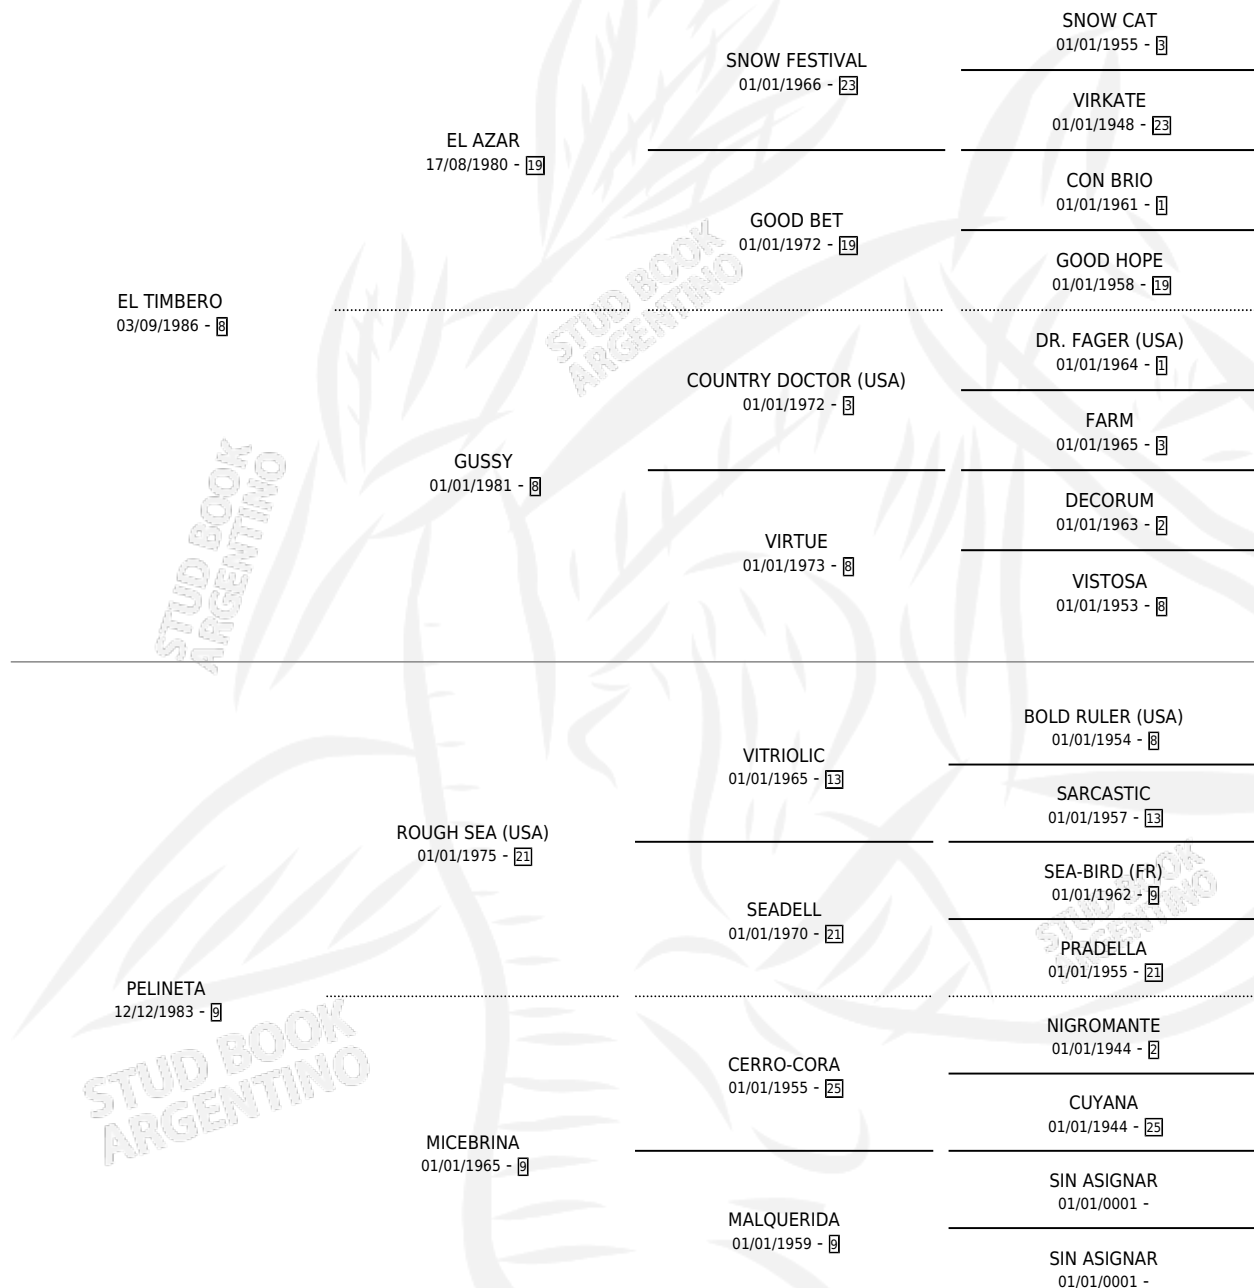

POR LA MULTA

por **EL TIMBERO** y **PELINETA** por **ROUGH SEA (USA)**

Argentina · Hembra · Alazan · SP · 03/08/1998
Familia 9-e · Volumen 36

ESTADO

TIPIFICACIÓN SANGUÍNEA	X
TIPIFICACIÓN POR ADN	X
PASAPORTE	X
IDENTIFICACIÓN POR MICROCHIP	X
REPRODUCTOR	X

Lugar de nacimiento: Cahuel
Criador: Cahuel

PEDIGREE

POR LA MULTA

Datos oficiales del Stud Book Argentino

Documento generado el 09/05/2026

studbook.org.ar