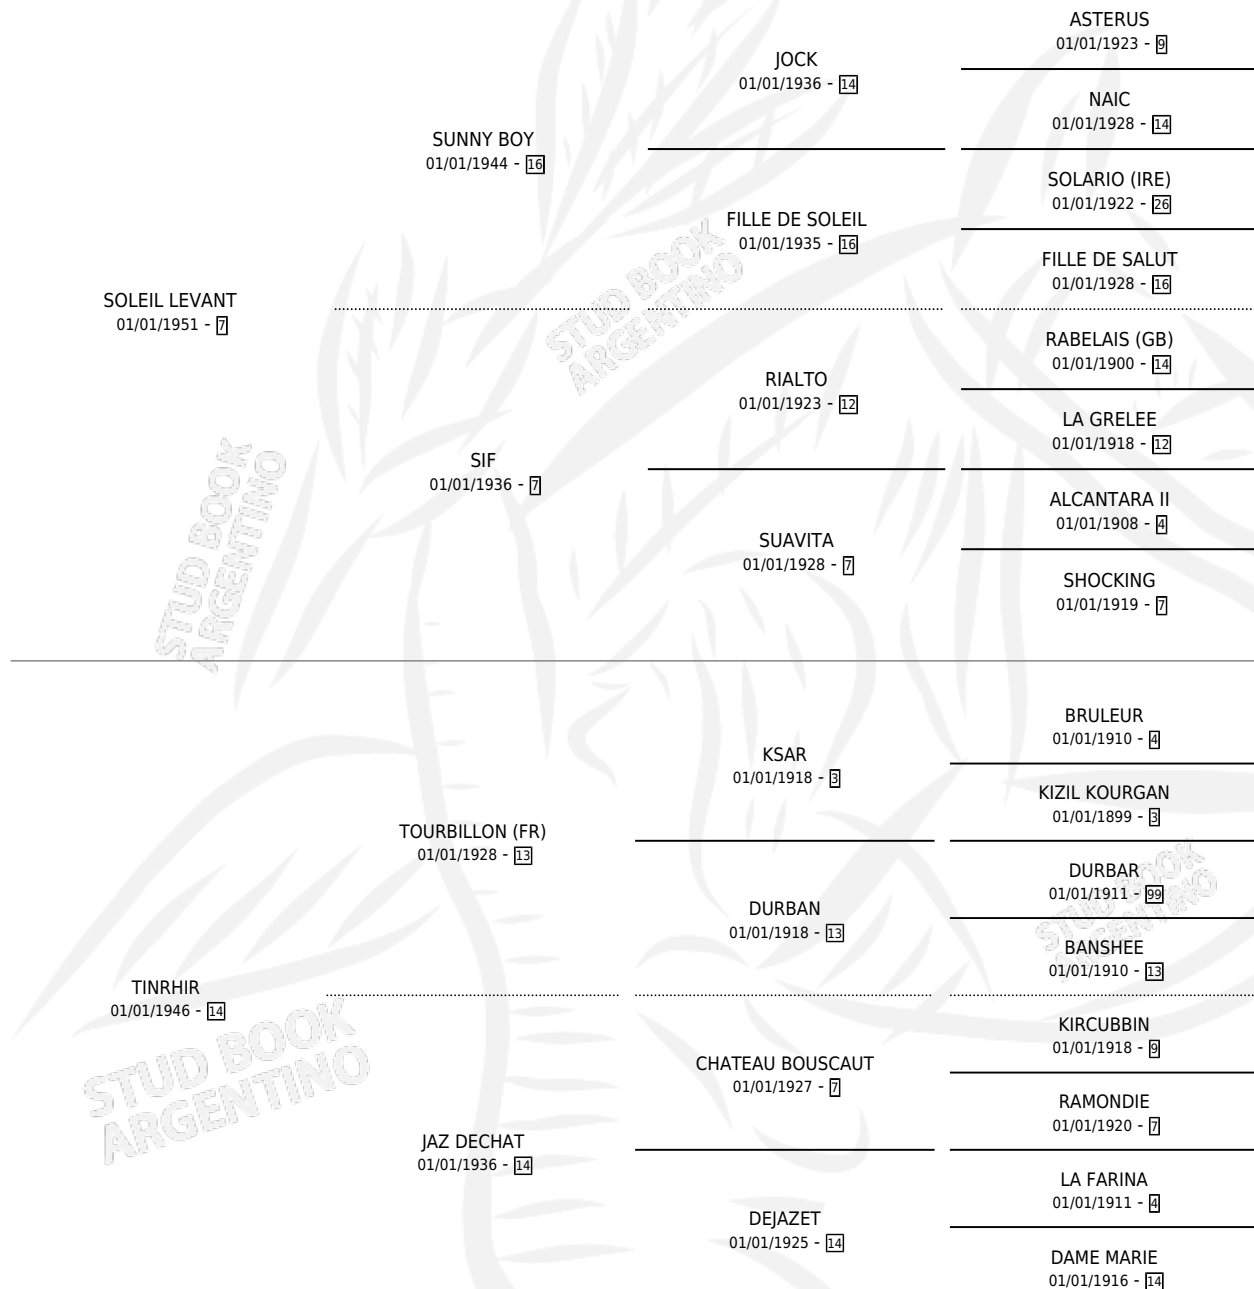

KIA ORA (FR)

por SOLEIL LEVANT y TINRHIR por TOURBILLON (FR)

Francia · Hembra · Zaino · SP · 01/01/1958
Familia 14 · Volumen web

ESTADO

TIPIFICACIÓN SANGUÍNEA	X
TIPIFICACIÓN POR ADN	X
PASAPORTE	X
IDENTIFICACIÓN POR MICROCHIP	X
REPRODUCTOR	✓

Lugar de nacimiento: Francia
Criador: Extranjero

~

HIJOS

	MACHOS	HEMBRAS
6 NACIERON	2	4
2 CORRIERON	1	1
2 GANARON	1	1
0 GANADORES CL	0 GANADORES GR	0 GANADORES G1

PEDIGREE