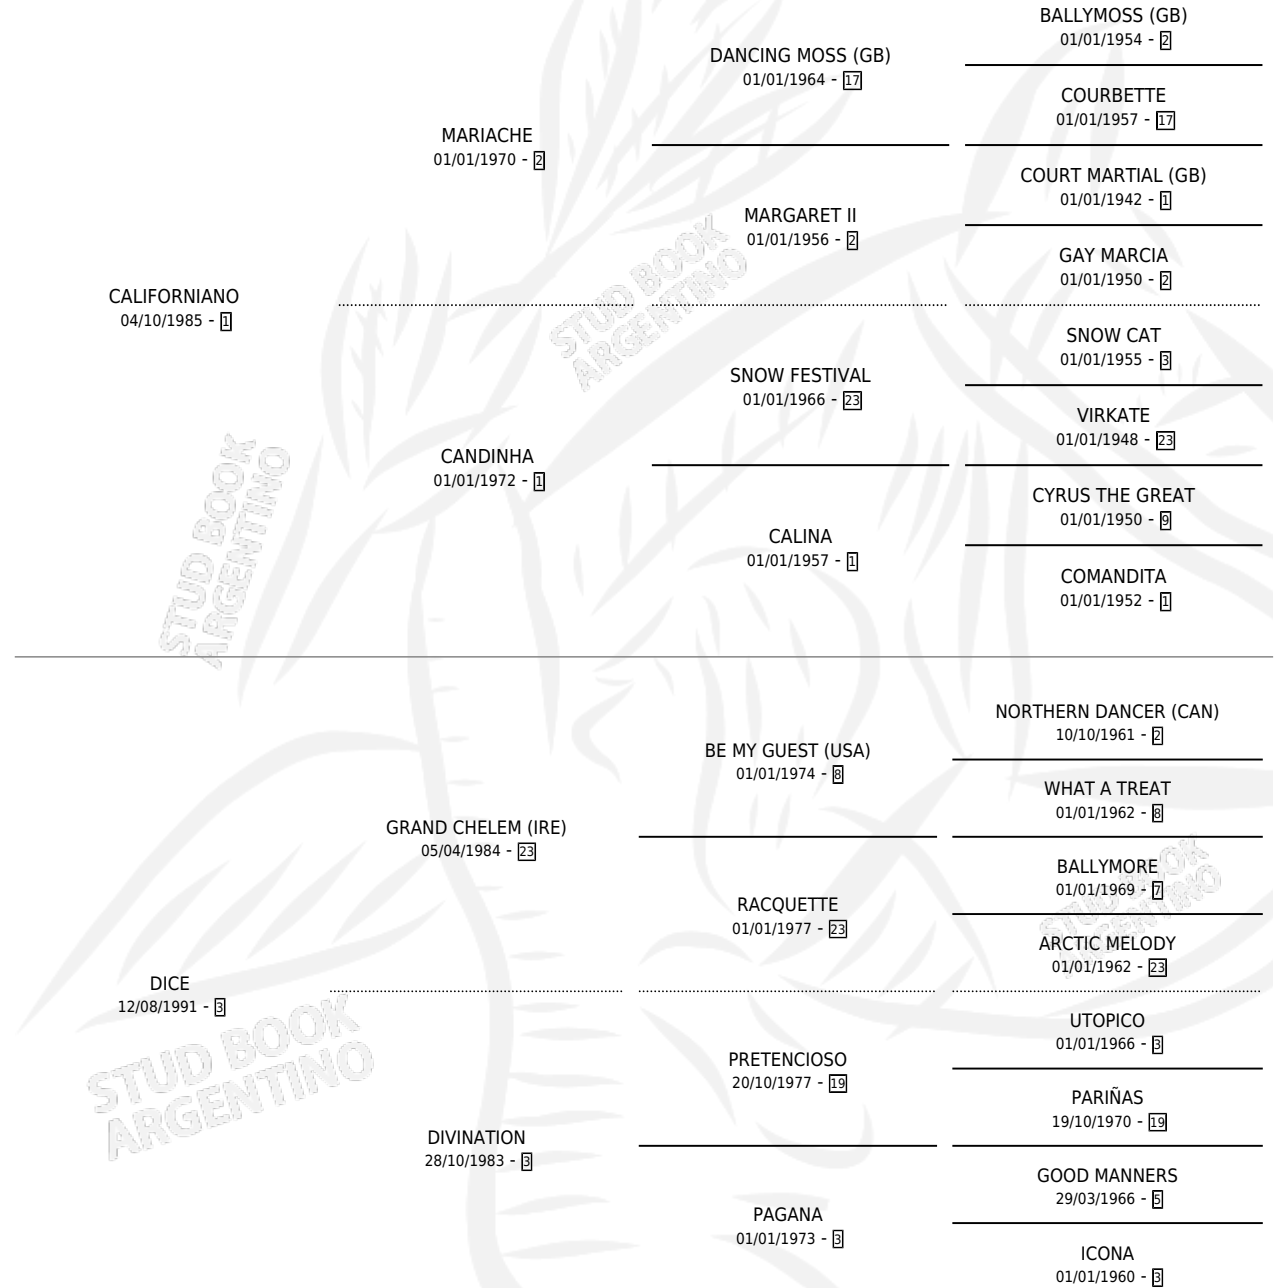

FAST HAWK

por CALIFORNIANO y DICE por GRAND CHELEM (IRE)

Argentina · Macho · Zaino · SP · 21/09/1998
Familia 3-i · Volumen 36

ESTADO

TIPIFICACIÓN SANGUÍNEA	X
TIPIFICACIÓN POR ADN	X
PASAPORTE	X
IDENTIFICACIÓN POR MICROCHIP	X
REPRODUCTOR	X

Lugar de nacimiento: Las Camelias

Criador: Sin dato

PEDIGREE

FAST HAWK

Datos oficiales del Stud Book Argentino

Documento generado el 28/04/2026

studbook.org.ar