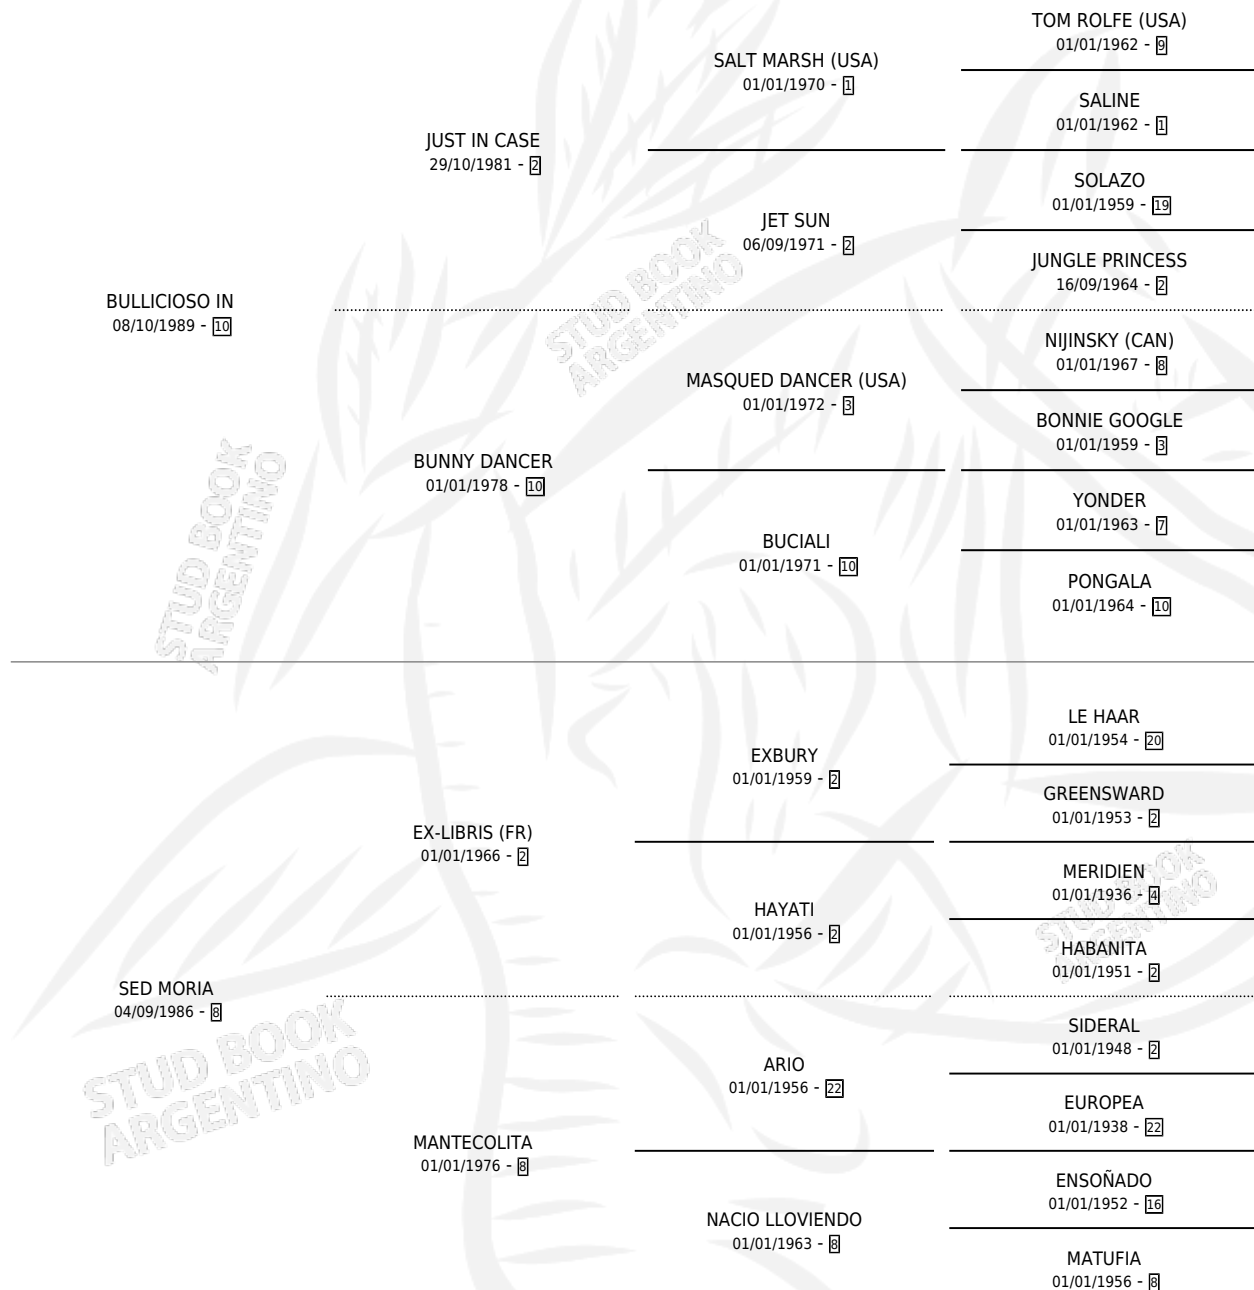

ESTRELLA IN

por **BULLICIOSO IN** y **SED MORIA** por **EX-LIBRIS (FR)**

Argentina · Hembra · Zaino Colorado · SP · 24/09/1998
Familia 8 · Volumen 36

ESTADO

TIPIFICACIÓN SANGUÍNEA	✓
TIPIFICACIÓN POR ADN	X
PASAPORTE	X
IDENTIFICACIÓN POR MICROCHIP	X
REPRODUCTOR	✓

Lugar de nacimiento: Don Luis Toro

Criador: Sin dato

~

HIJOS

	MACHOS	HEMBRAS
1 NACIERON	1	0

SIN ACTUACIONES

PEDIGREE