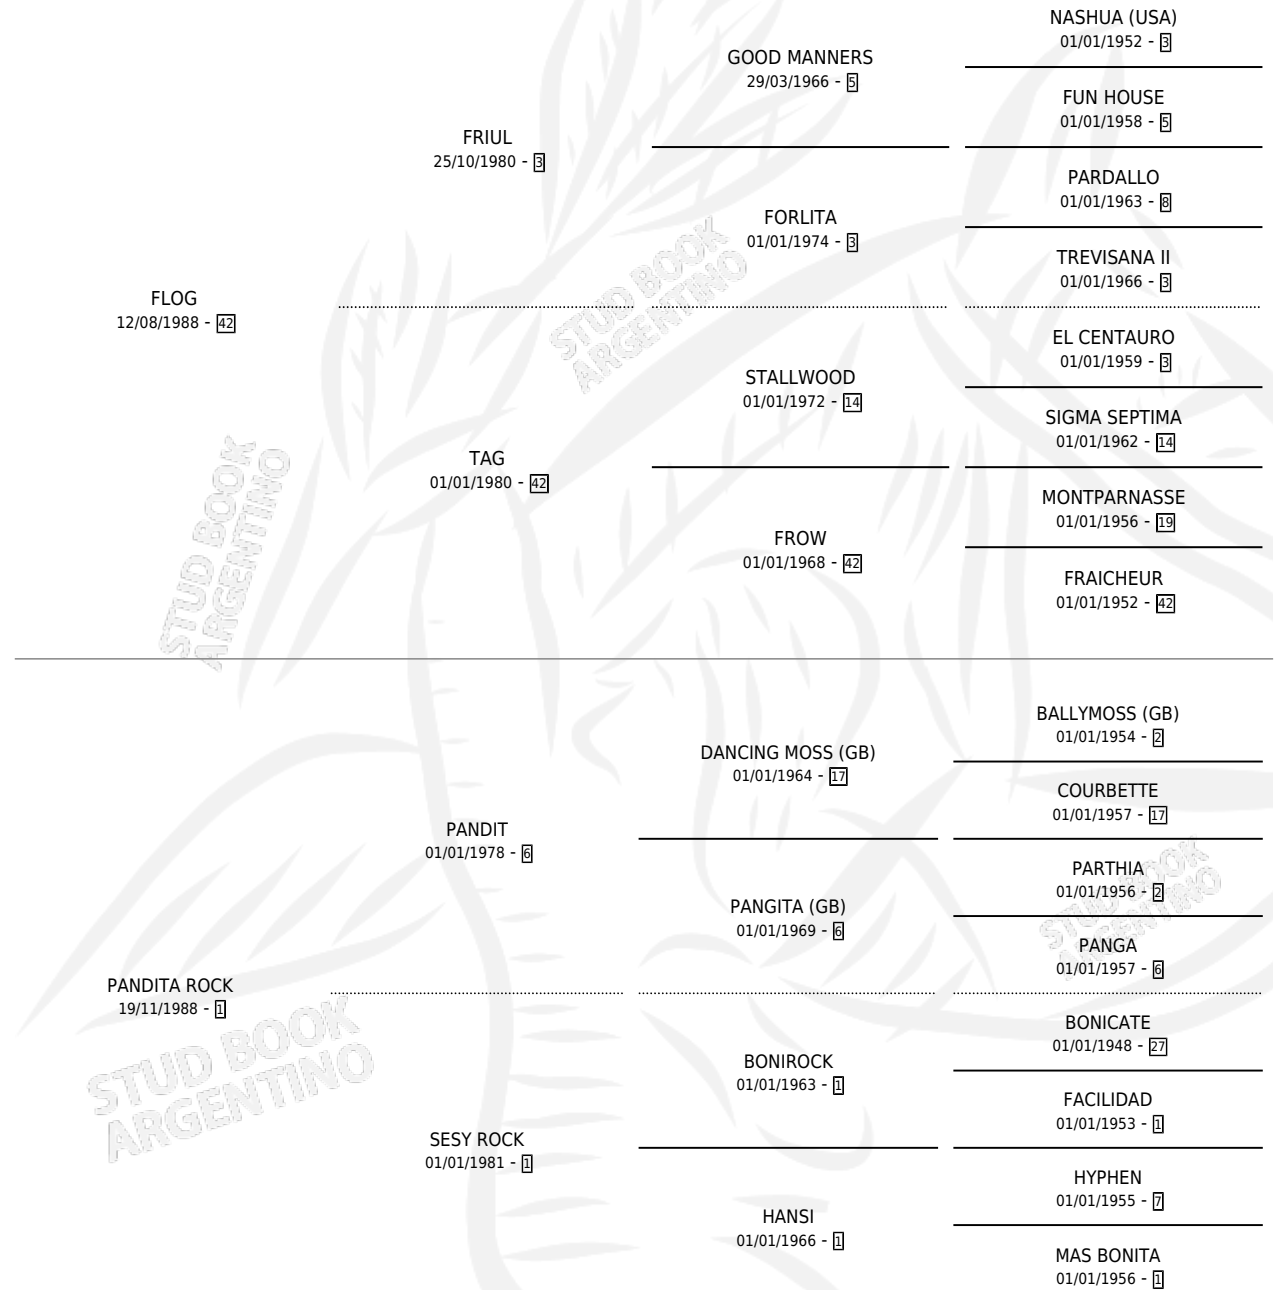

PANAM FLOG

por FLOG y PANDITA ROCK por PANDIT

Argentina · Hembra · Alazan · SP · 30/08/1998
Familia 1-w · Volumen 36

ESTADO

TIPIFICACIÓN SANGUÍNEA	✓
TIPIFICACIÓN POR ADN	X
PASAPORTE	X
IDENTIFICACIÓN POR MICROCHIP	X
REPRODUCTOR	X

Lugar de nacimiento: El Tata

Criador: Sin dato

PEDIGREE