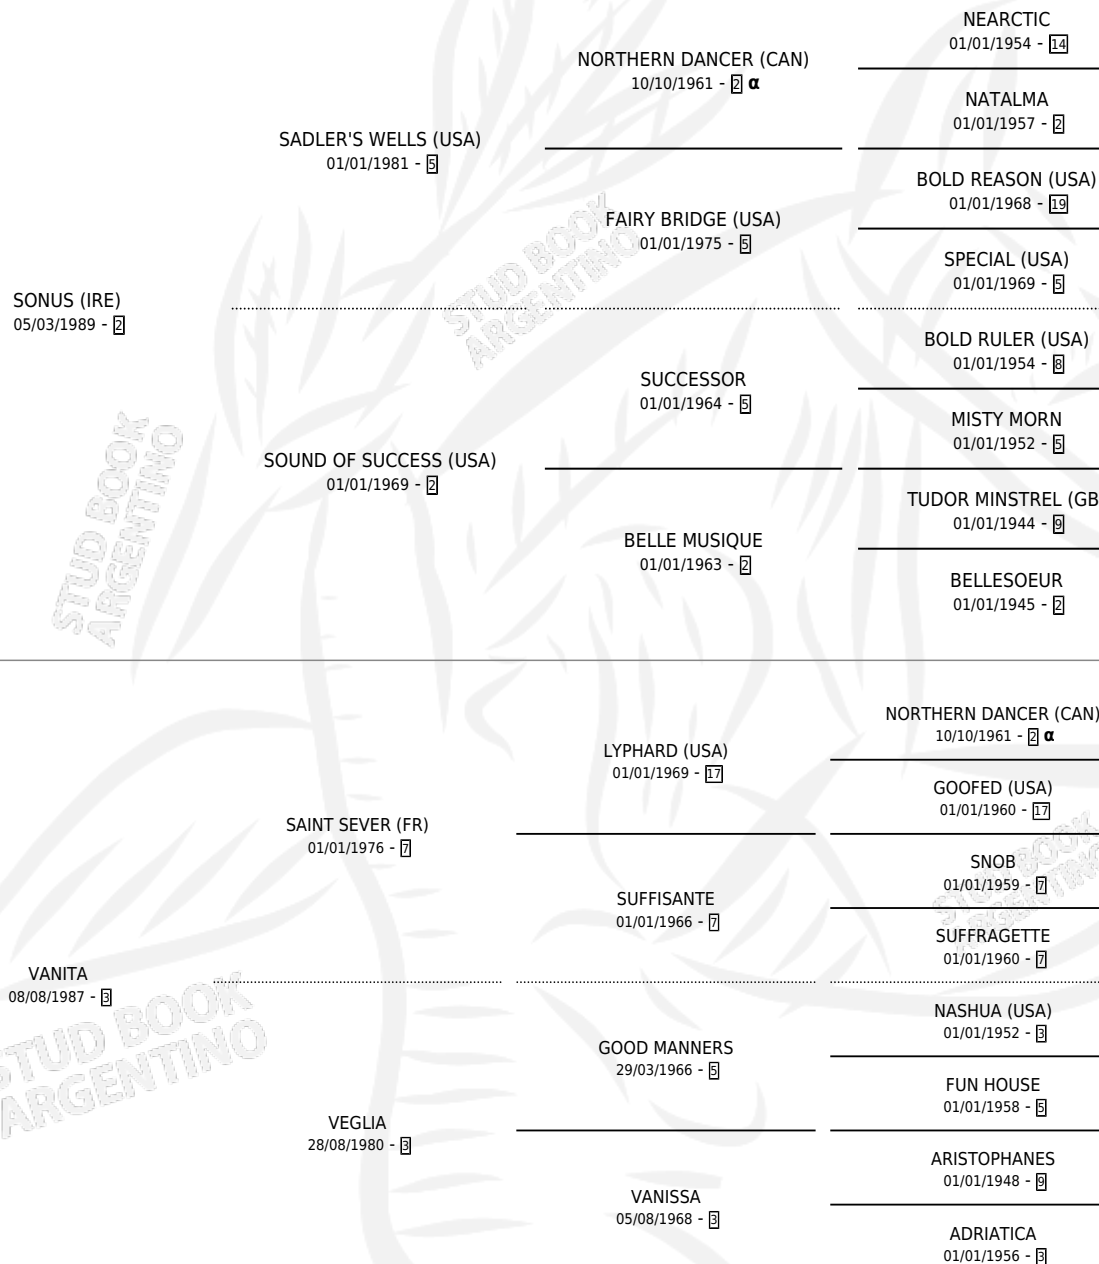

SONAMBULA

por **SONUS (IRE)** y **VANITA** por **SAINT SEVER (FR)**

Argentina · Hembra · Zaino Doradillo · SP · 22/09/1998
Familia 3-b · Volumen 36

ESTADO

TIPIFICACIÓN SANGUÍNEA	✓
TIPIFICACIÓN POR ADN	✓
PASAPORTE	X
IDENTIFICACIÓN POR MICROCHIP	X
REPRODUCTOR	✓

Lugar de nacimiento: San Ignacio De Loyola

Criador: Sin dato

~

HIJOS

	MACHOS	HEMBRAS
9 NACIERON	4	5
6 CORRIERON	2	4
4 GANARON	2	2
0 GANADORES CL	0 GANADORES GR	0 GANADORES G1

PEDIGREE

INBREEDING : α

CAMPAÑA