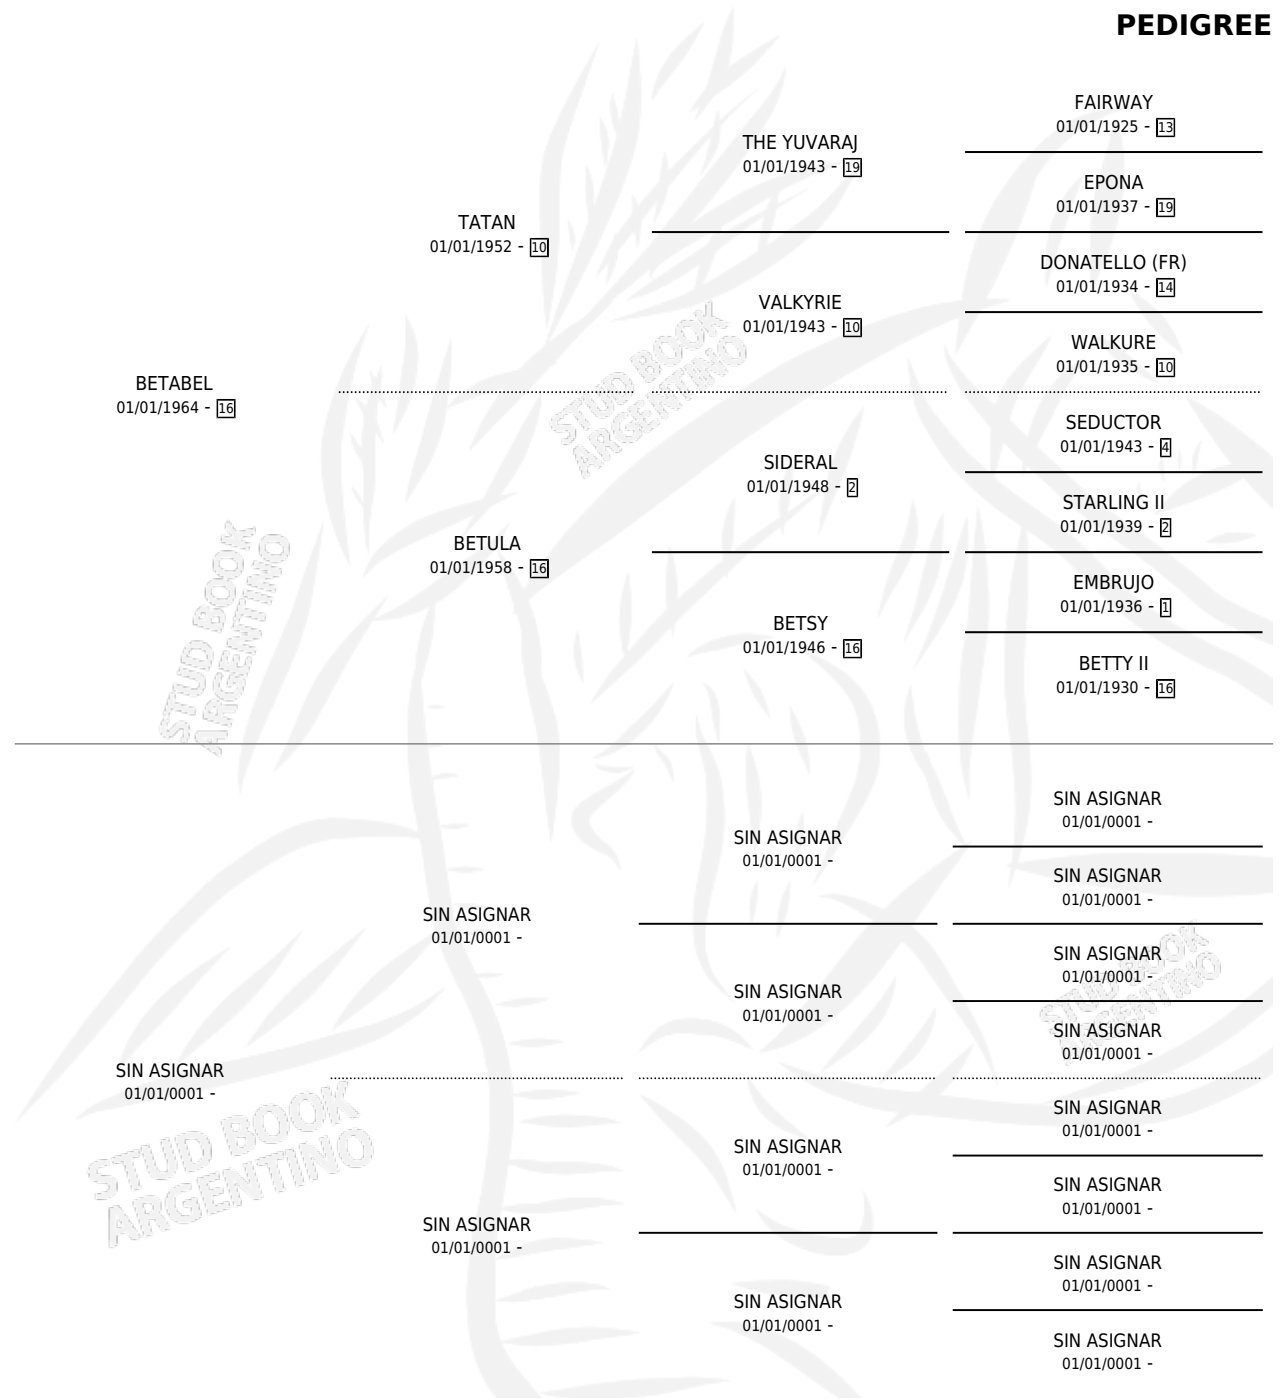

BELLA FE

PEDIGREE

por **BETABEL** y **SIN ASIGNAR** por **SIN ASIGNAR**

Argentina · Hembra · Zaino · SP · 01/01/1973
Familia · Volumen 28

ESTADO

TIPIFICACIÓN SANGUÍNEA	X
TIPIFICACIÓN POR ADN	X
PASAPORTE	X
IDENTIFICACIÓN POR MICROCHIP	X
REPRODUCTOR	✓

Lugar de nacimiento: Campo particular

Criador: Sin dato

~

HIJOS

	MACHOS	HEMBRAS
1 NACIERON	0	1
1 CORRIERON	0	1

SIN ACTUACIONES

S

mientos 1 / Efectividad 20.00%