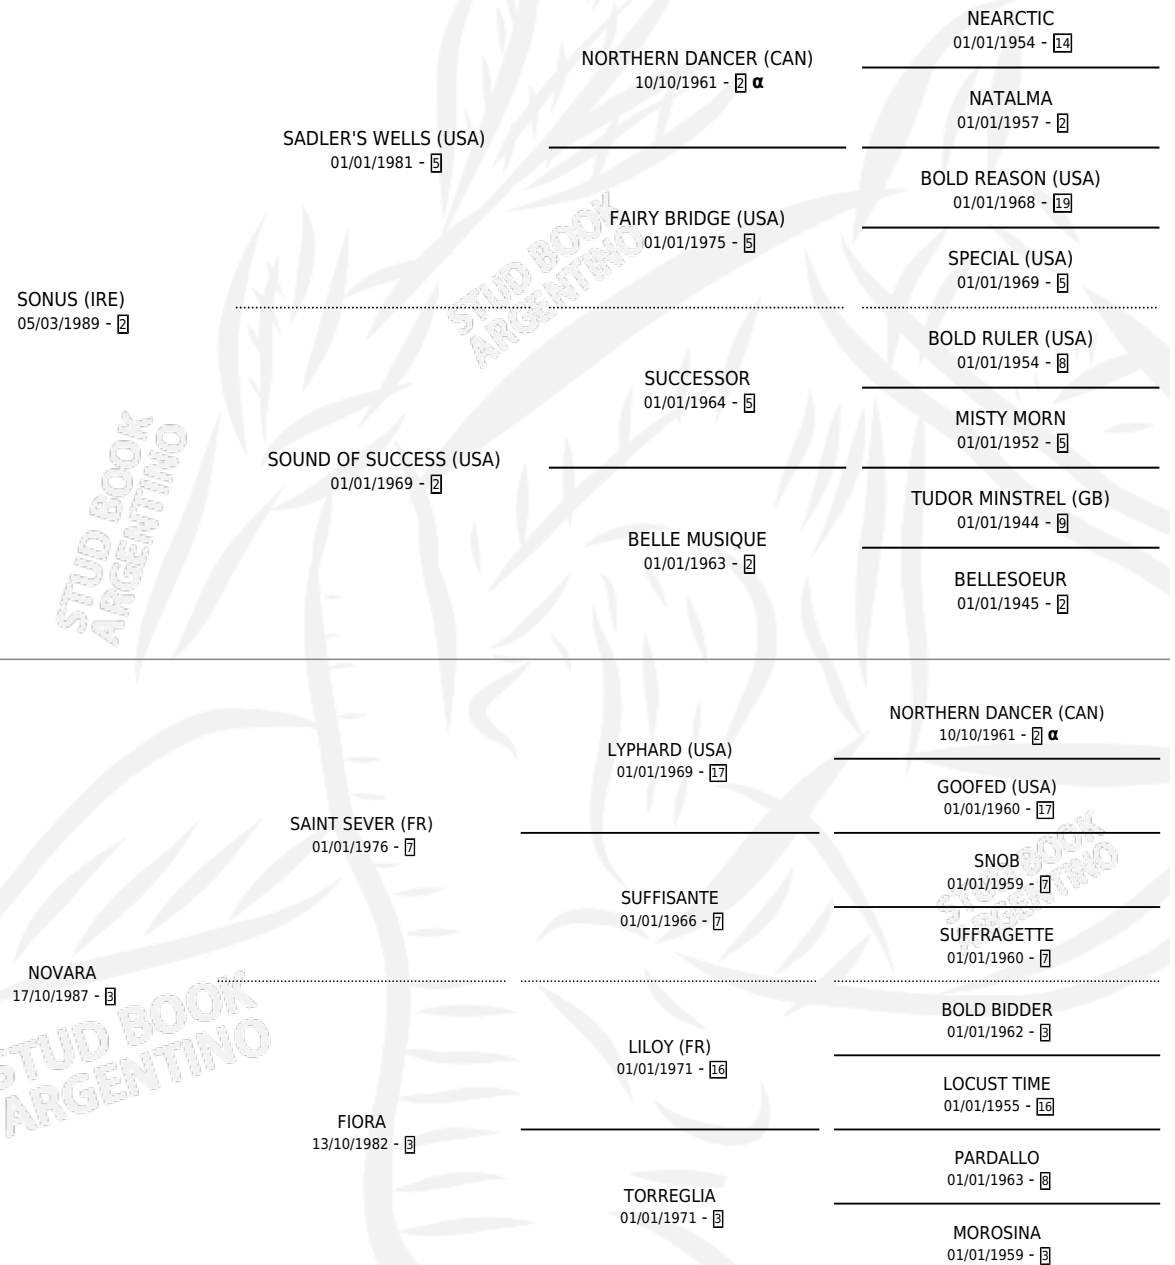

Lugar de nacimiento: San Ignacio De Loyola

Criador: Sin dato

~

HIJOS

	MACHOS	HEMBRAS
10 NACIERON	1	9
5 CORRIERON	0	5
2 GANARON	0	2
0 GANADORES CL	0 GANADORES GR	0 GANADORES G1

INBREEDING : α

CAMPAÑA

Solo carreras oficiales de Argentina