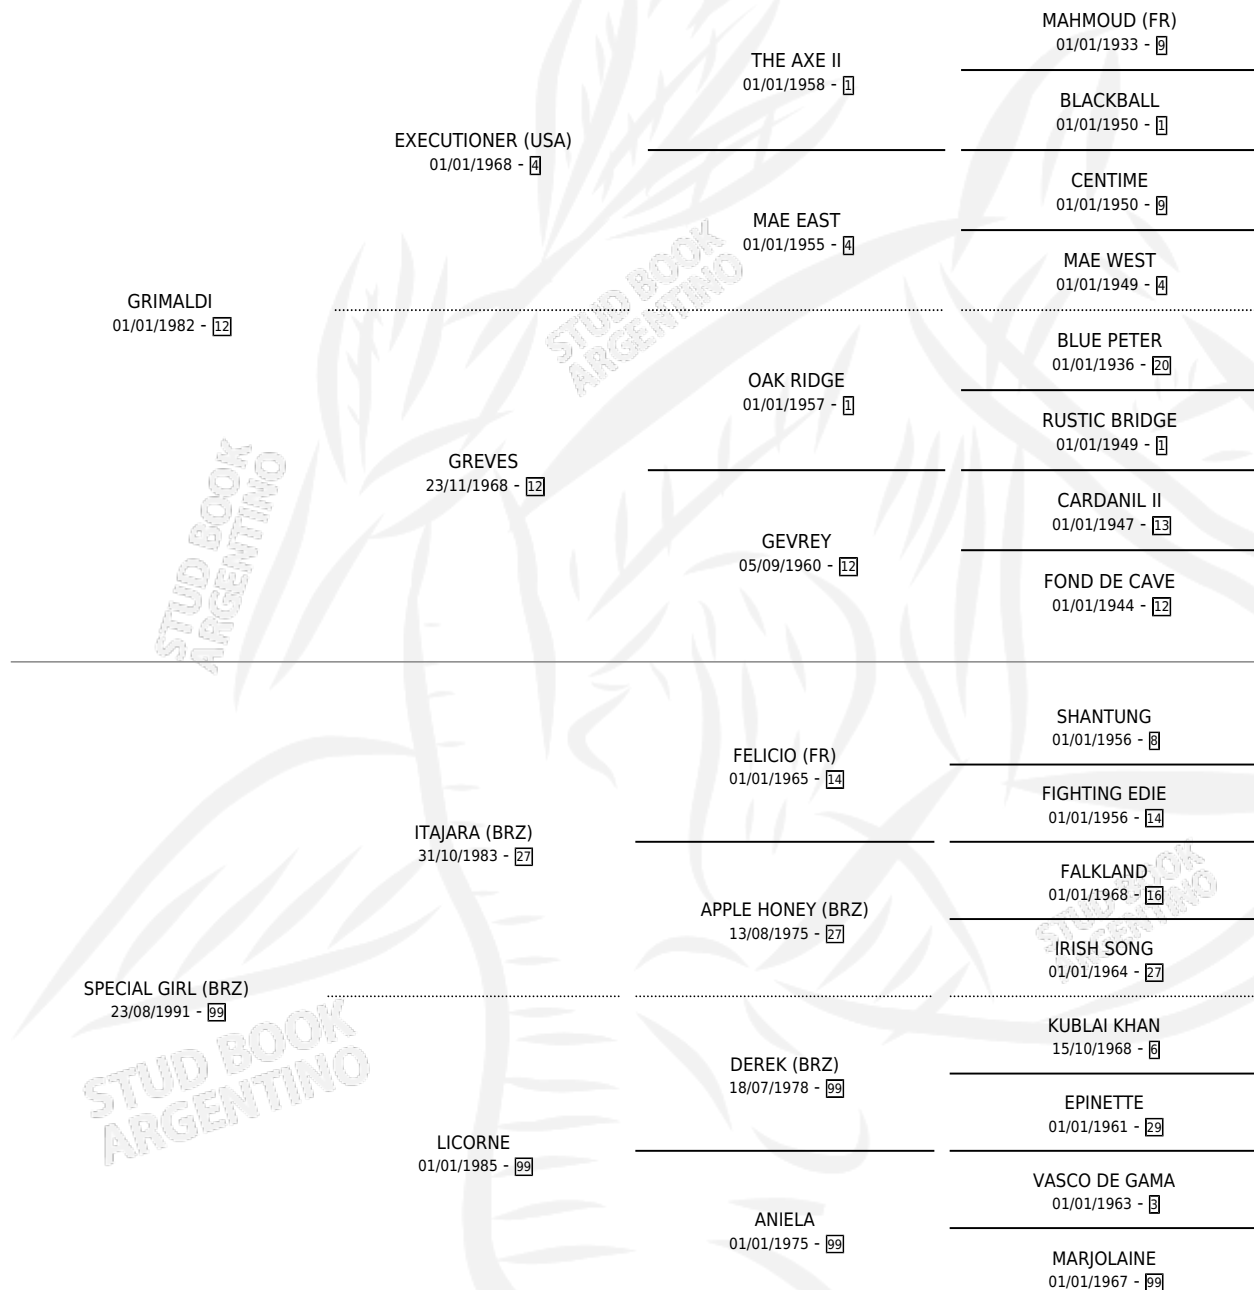

DARMON

por GRIMALDI y SPECIAL GIRL (BRZ) por ITAJARA (BRZ)

Argentina · Macho · Zaino Doradillo · SP · 17/08/1998
Familia 99 · Volumen 36

ESTADO

TIPIFICACIÓN SANGUÍNEA	✓
TIPIFICACIÓN POR ADN	X
PASAPORTE	X
IDENTIFICACIÓN POR MICROCHIP	X
REPRODUCTOR	X

Lugar de nacimiento: El Alfalfar

Criador: Sin dato

PEDIGREE

CAMPAÑA

Solo carreras oficiales de Argentina

POR EDAD

EDAD	CC	1°	2°	3°	4°	5°	NP	CLC	CLG	CLCG1	CLGG1	IMPORTE	GANANCIA / CC
2 AÑOS	2	0	0	0	0	0	2	0	0	0	0	\$0	\$0
TOTALES	2	0	0	0	0	0	2	0	0	0	0	\$0	\$0
%		0.0%	0.0%	0.0%	0.0%	0.0%	100%	0.0%	0.0%	0.0%	0.0%		