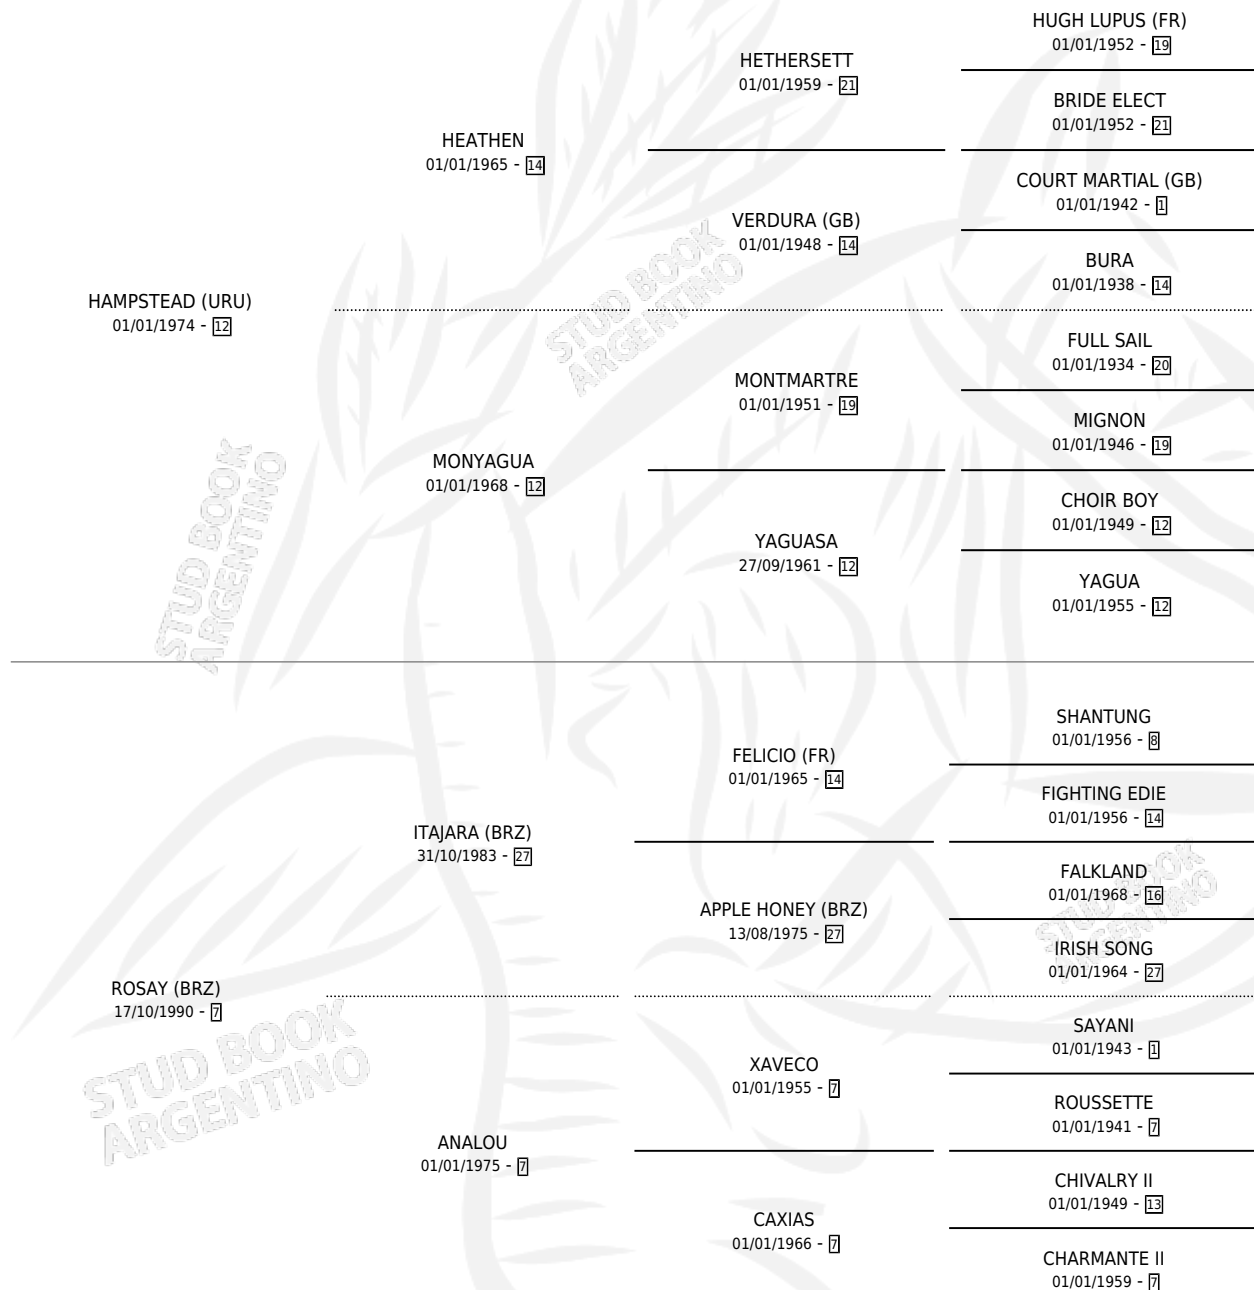

DIJAN

por **HAMPSTEAD (URU)** y **ROSAY (BRZ)** por **ITAJARA (BRZ)**

Argentina · Macho · Zaino · SP · 10/09/1998
Familia 7-a · Volumen 36

ESTADO

TIPIFICACIÓN SANGUÍNEA	✓
TIPIFICACIÓN POR ADN	X
PASAPORTE	X
IDENTIFICACIÓN POR MICROCHIP	X
REPRODUCTOR	X

Lugar de nacimiento: El Alfalfar
Criador: Sin dato

PEDIGREE

CAMPAÑA

Solo carreras oficiales de Argentina

POR EDAD

EDAD	CC	1°	2°	3°	4°	5°	NP	CLC	CLG	CLCG1	CLGG1	IMPORTE	GANANCIA / CC
3 AÑOS	4	0	0	1	0	1	2	0	0	0	0	\$583	\$146
TOTALES	4	0	0	1	0	1	2	0	0	0	0	\$583	\$146
%		0.0%	0.0%	25.0%	0.0%	25.0%	50.0%	0.0%	0.0%	0.0%	0.0%		