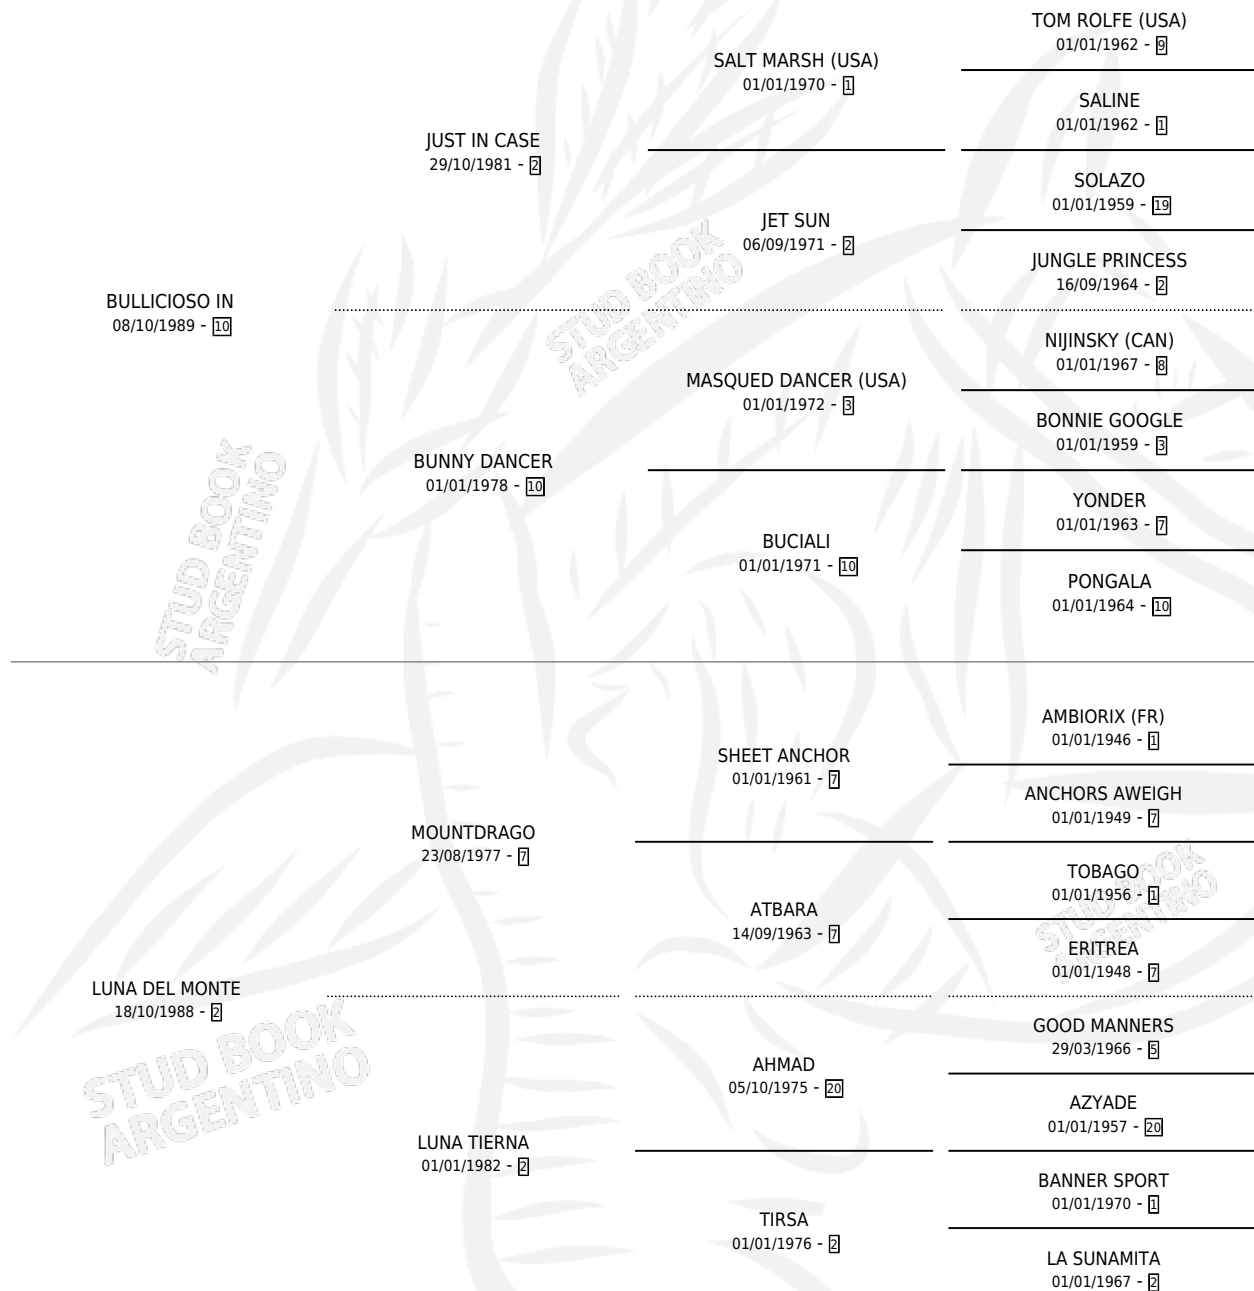

RINCON FOGOSO

por BULLICIOSO IN y LUNA DEL MONTE por MOUNTDRAGO

Argentina · Macho · Alazan Tostado · SP · 28/08/1998
Familia 2-u · Volumen 36

ESTADO

TIPIFICACIÓN SANGUÍNEA	✓
TIPIFICACIÓN POR ADN	X
PASAPORTE	X
IDENTIFICACIÓN POR MICROCHIP	X
REPRODUCTOR	X

Lugar de nacimiento: Rincon de Luna

Criador: Sin dato

PEDIGREE