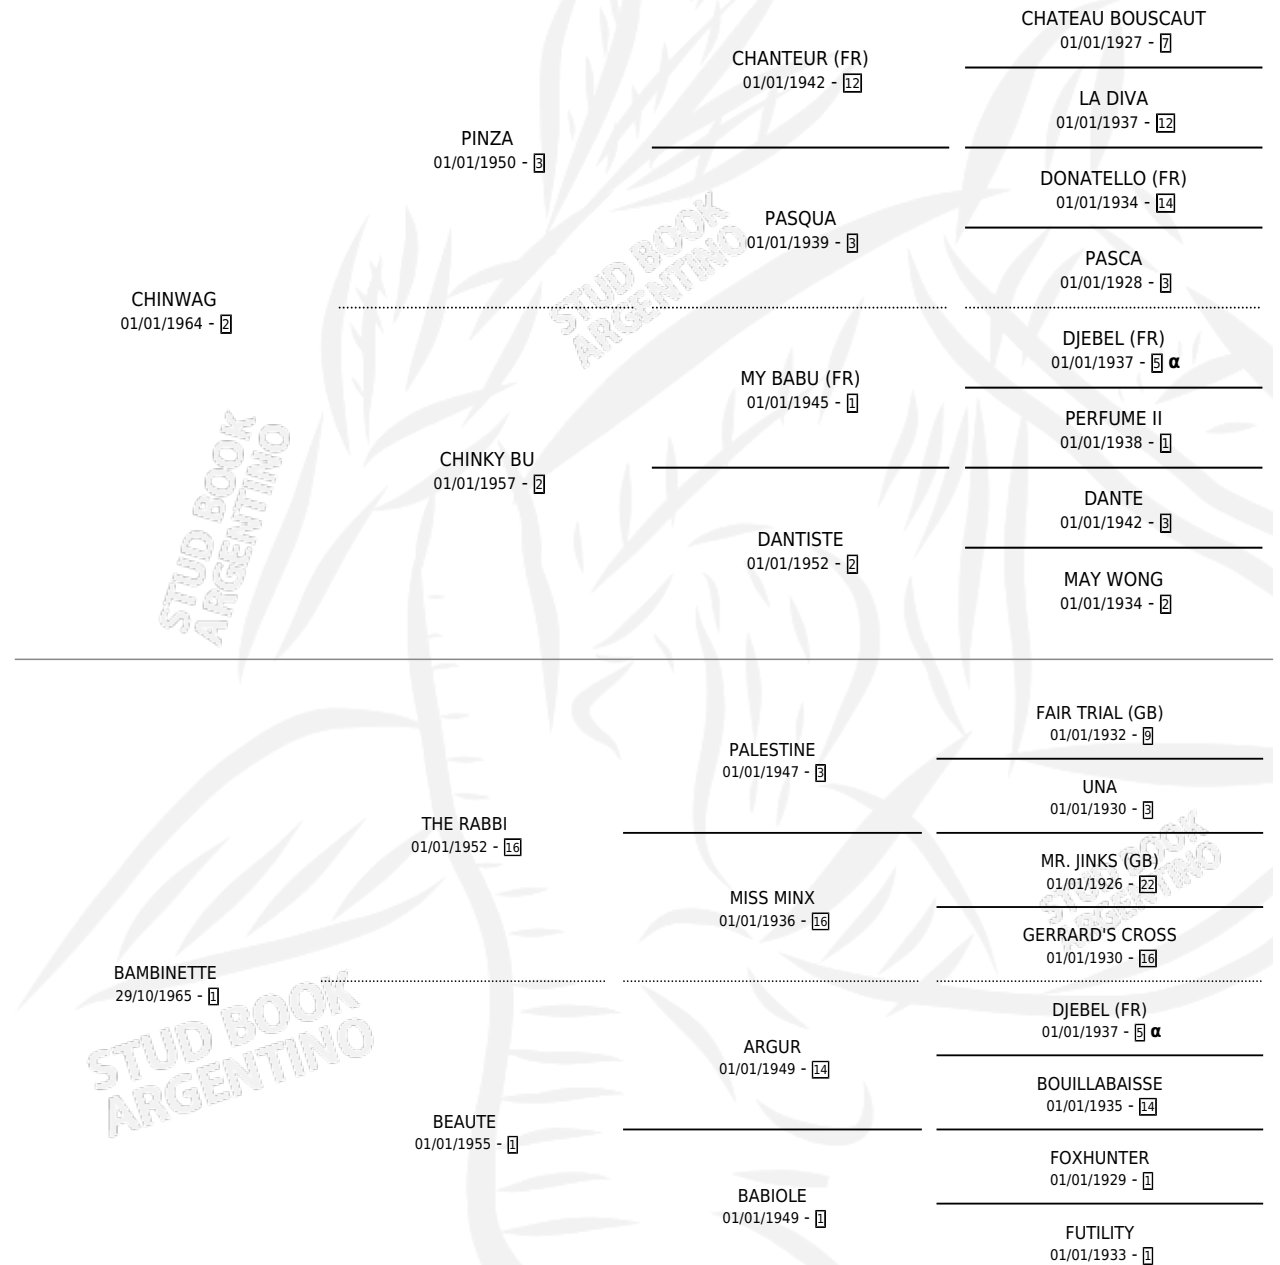

CHE NENA

por CHINWAG y BAMBINETTE por THE RABBI

Argentina · Hembra · Zaino Doradillo · SP · 10/09/1973
Familia 1-l · Volumen 28

ESTADO

TIPIFICACIÓN SANGUÍNEA	X
TIPIFICACIÓN POR ADN	X
PASAPORTE	X
IDENTIFICACIÓN POR MICROCHIP	X
REPRODUCTOR	X

Lugar de nacimiento: Campo particular

Criador: Sin dato

PEDIGREE

INBREEDING : α

CHE NENA

Datos oficiales del Stud Book Argentino

Documento generado el 15/05/2026

studbook.org.ar