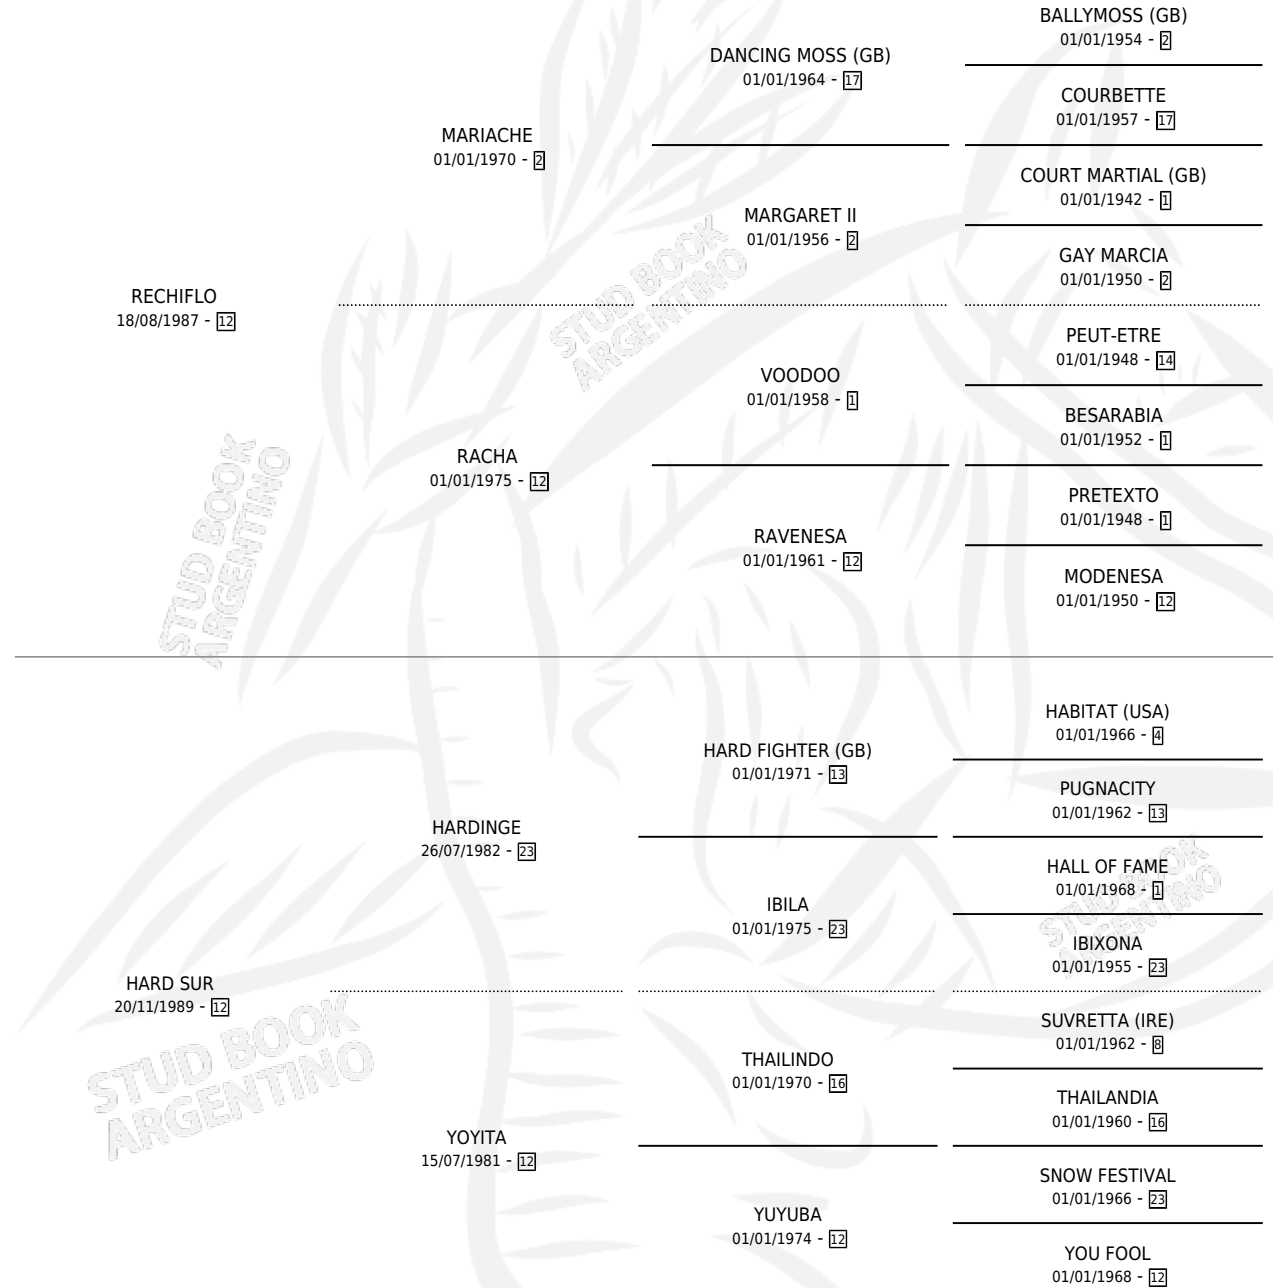

RESABIADO SUR

por RECHIFLO y HARD SUR por HARDINGE

Argentina · Macho · Alazan · SP · 26/09/1998
Familia 12-g · Volumen 36

ESTADO

TIPIFICACIÓN SANGUÍNEA	✓
TIPIFICACIÓN POR ADN	X
PASAPORTE	X
IDENTIFICACIÓN POR MICROCHIP	X
REPRODUCTOR	X

Lugar de nacimiento: Santa Maria del Sur
Criador: Sin dato

PEDIGREE

CAMPAÑA

Solo carreras oficiales de Argentina

POR EDAD

EDAD	CC	1°	2°	3°	4°	5°	NP	CLC	CLG	CLCG1	CLGG1	IMPORTE	GANANCIA / CC
4 AÑOS	2	0	0	0	0	1	1	0	0	0	0	\$0	\$0
TOTALES	2	0	0	0	0	1	1	0	0	0	0	\$0	\$0
%		0.0%	0.0%	0.0%	0.0%	50.0%	50.0%	0.0%	0.0%	0.0%	0.0%		