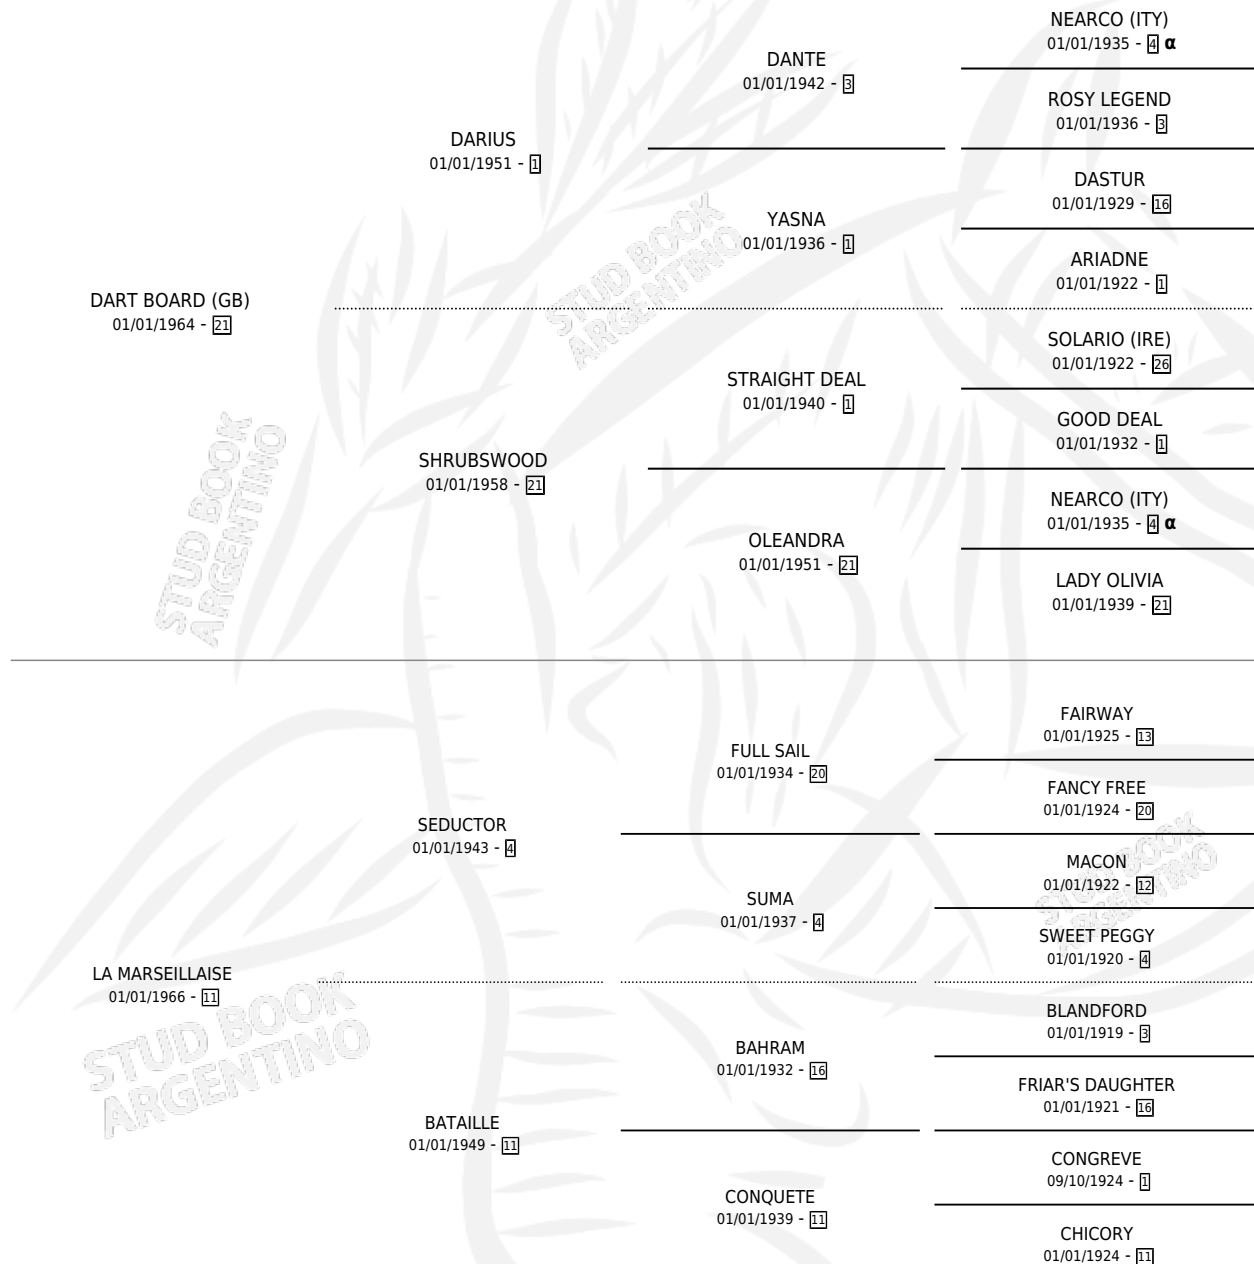

LA PATRIE

por **DART BOARD (GB)** y **LA MARSEILLAISE** por **SEDUCTOR**

Argentina · Hembra · Alazan Tostado · SP · 01/01/1973
Familia 11-a · Volumen 28

ESTADO

TIPIFICACIÓN SANGUÍNEA	X
TIPIFICACIÓN POR ADN	X
PASAPORTE	X
IDENTIFICACIÓN POR MICROCHIP	X
REPRODUCTOR	X

Lugar de nacimiento: Campo particular

Criador: Sin dato

~

HIJOS

	MACHOS	HEMBRAS
1 NACIERON	0	1
1 CORRIERON	0	1
1 GANARON	0	1
0 GANADORES CL	0 GANADORES GR	0 GANADORES G1

PEDIGREE

INBREEDING : α

LA PATRIE