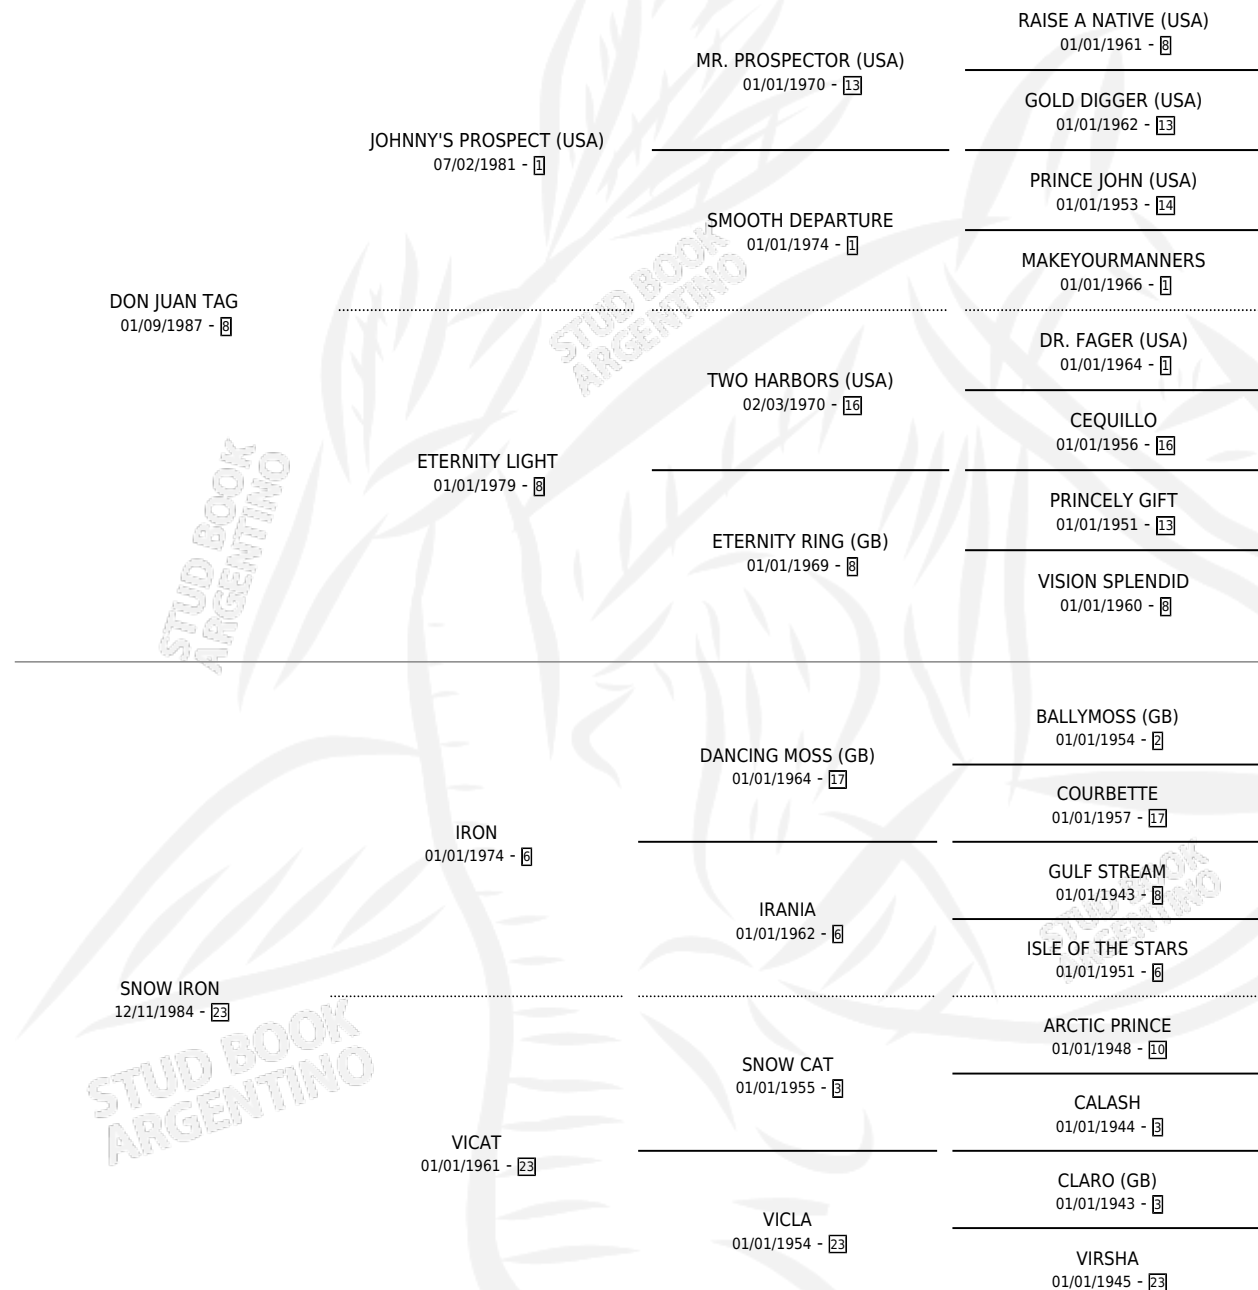

JUAN IRON

por **DON JUAN TAG** y **SNOW IRON** por **IRON**

Argentina · Macho · Alazan · SP · 25/09/1998
Familia 23-a · Volumen 36

ESTADO

TIPIFICACIÓN SANGUÍNEA	✓
TIPIFICACIÓN POR ADN	X
PASAPORTE	X
IDENTIFICACIÓN POR MICROCHIP	X
REPRODUCTOR	X

Lugar de nacimiento: Los Castaños

Criador: Sin dato

PEDIGREE

JUAN IRON

Datos oficiales del Stud Book Argentino

Documento generado el 10/05/2026

studbook.org.ar