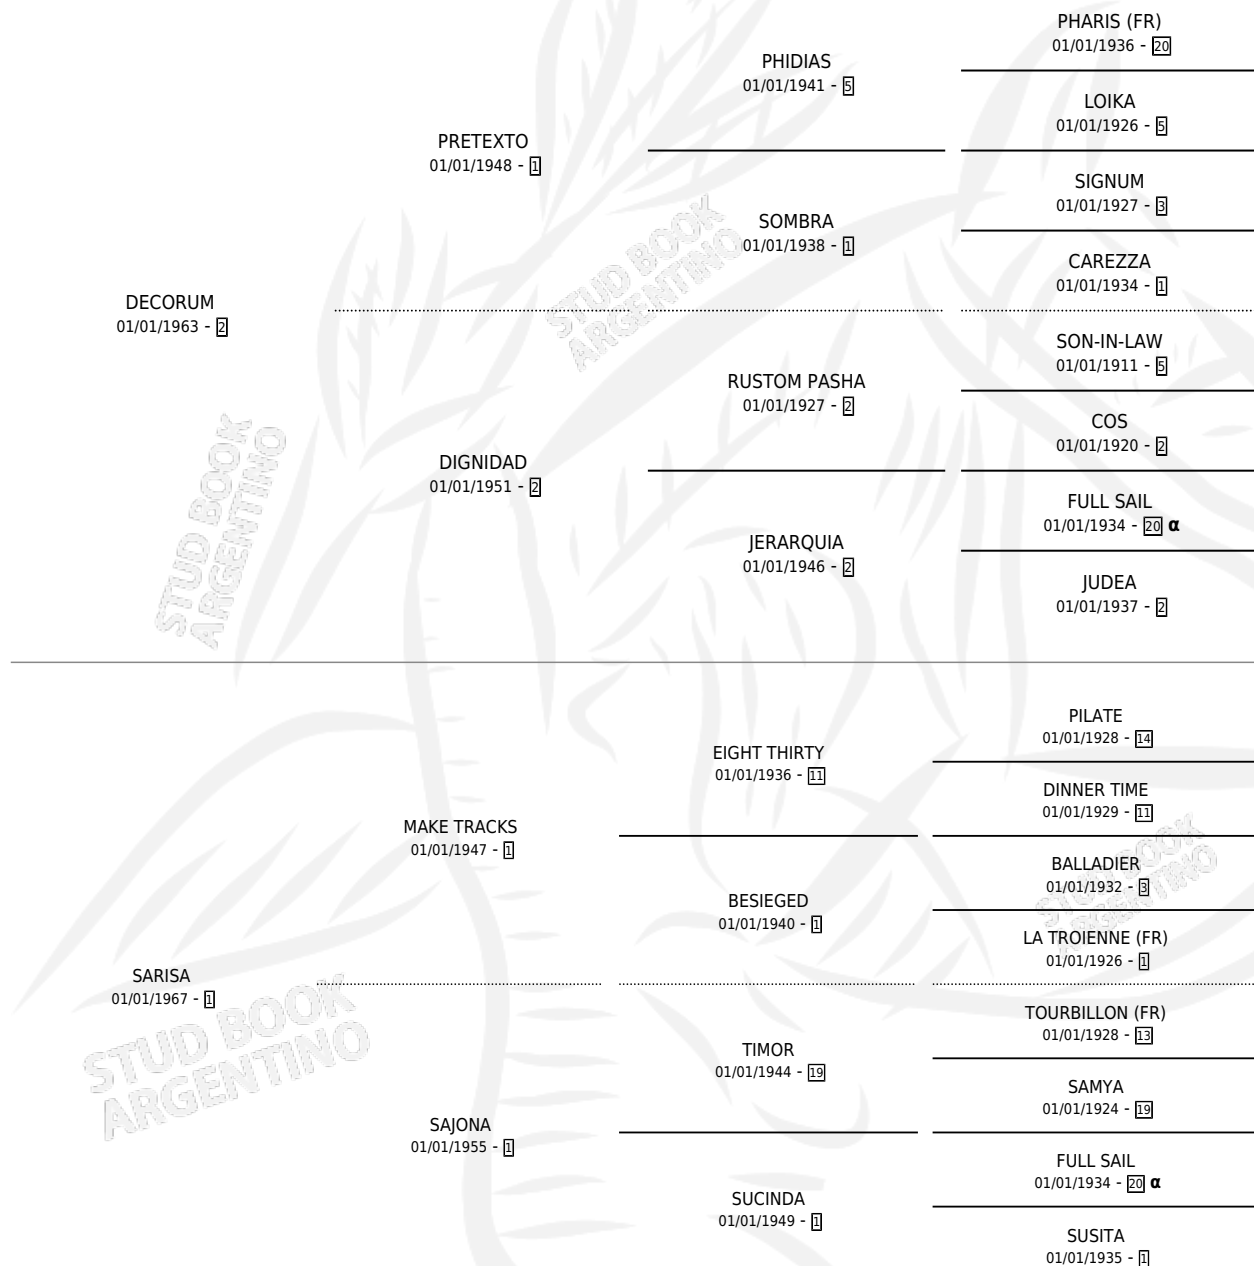

SORT

por **DECORUM** y **SARISA** por **MAKE TRACKS**

Argentina · Hembra · Zaino Doradillo · SP · 01/01/1973
Familia 1-t · Volumen 28

ESTADO

TIPIFICACIÓN SANGUÍNEA	X
TIPIFICACIÓN POR ADN	X
PASAPORTE	X
IDENTIFICACIÓN POR MICROCHIP	X
REPRODUCTOR	✓

Lugar de nacimiento: Campo particular

Criador: Sin dato

~

HIJOS

	MACHOS	HEMBRAS
7 NACIERON	3	4
1 CORRIERON	1	0
1 GANARON	1	0
0 GANADORES CL	0 GANADORES GR	0 GANADORES G1

PEDIGREE

INBREEDING : **α**

**S**mientos **4** / Efectividad **57.14%**

PADRILLO	PRODUCTO	CRIADOR	1ER SERVICIO	ÚLTIMO SERVICIO
ESTRATEGA	∅		21/11/1990	21/11/1990
ESORT ESTRATEGA	GAFER TRUCADO (M Z, 15/10/1990)	SIN DATO	10/11/1989	10/11/1989
Datos oficiales del Stud Book Argentino DON FLORIDO	∅		24/12/1987	24/12/1987
Documentó generado el 20/04/2026 DON FLORIDO	∅		03/10/1986	03/10/1986
studbook.org.ar DON FLORIDO	GAFER BRUJA (H Z, 25/09/1986)	SIN DATO	18/10/1985	18/10/1985
BOB'S MAJESTY (USA)	GAFER MAJESTUOSO (M A, 30/08/1984)	SIN DATO		
ELEGANTE	GAFER SOR (H Z, 05/09/1985) •MURIÓ EL 26/11/1986•	SIN DATO		