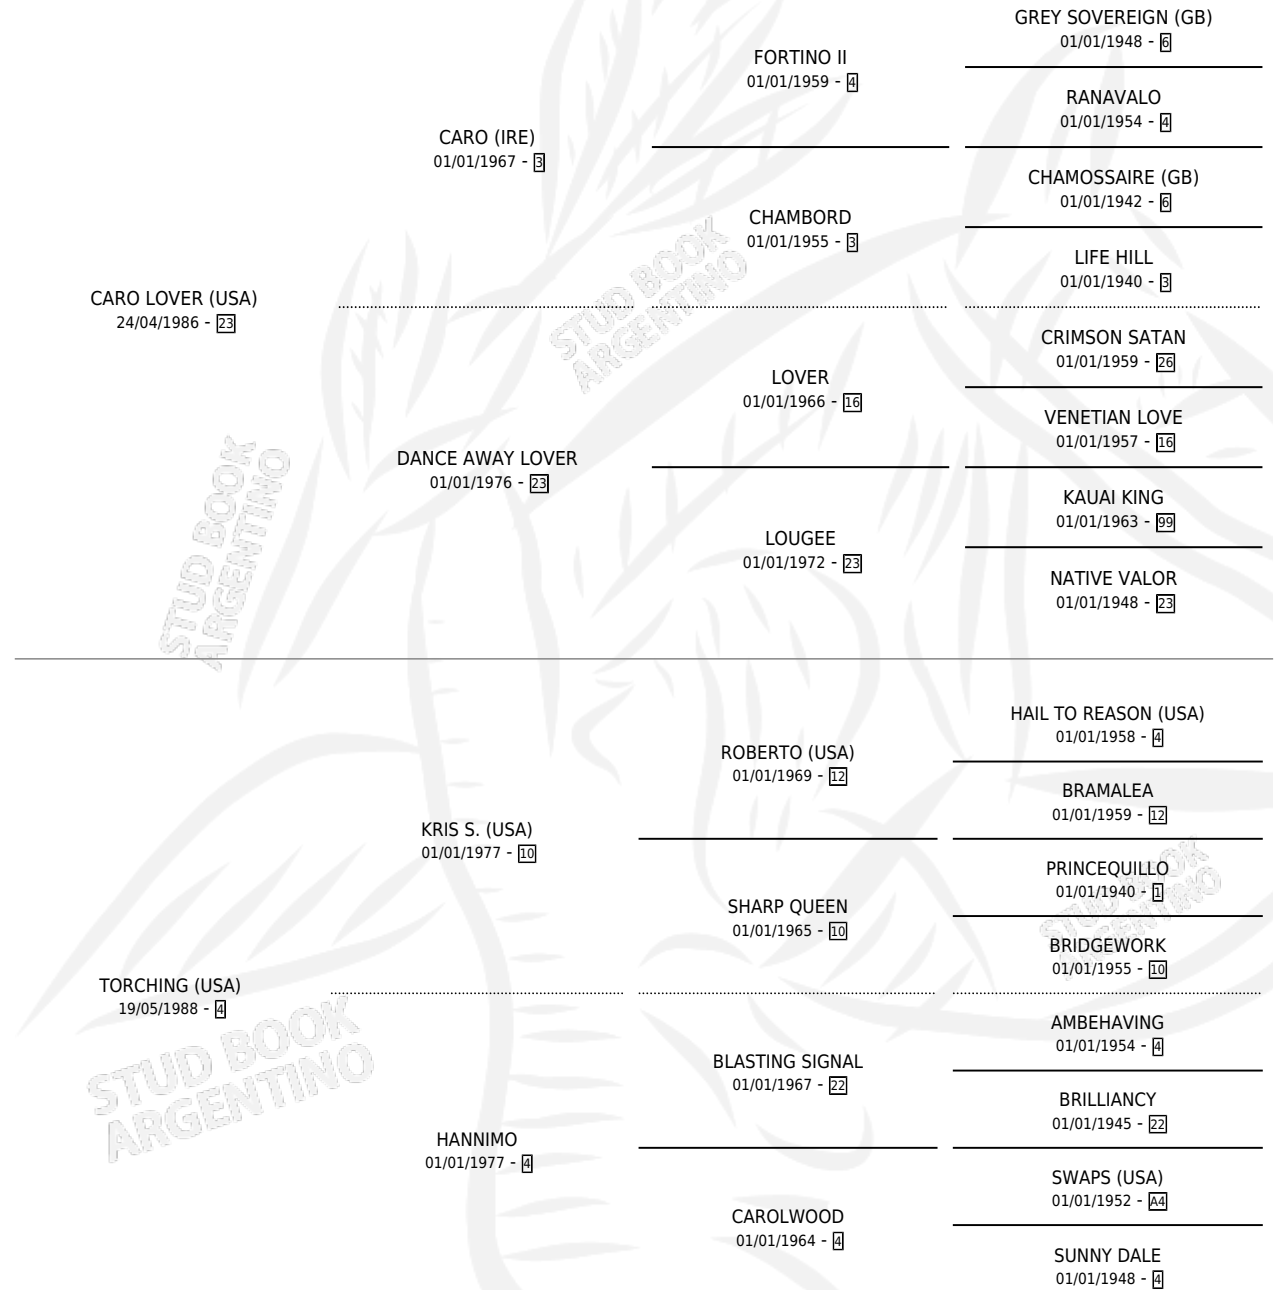

CARISSIMA TANA

por **CARO LOVER (USA)** y **TORCHING (USA)** por **KRIS S. (USA)**

Argentina · Hembra · Alazan · SP · 15/09/1998
Familia 4-r · Volumen 36

ESTADO

TIPIFICACIÓN SANGUÍNEA	✓
TIPIFICACIÓN POR ADN	✓
PASAPORTE	X
IDENTIFICACIÓN POR MICROCHIP	X
REPRODUCTOR	✓

Lugar de nacimiento: Los Ilusos

Criador: Sin dato

~

HIJOS

	MACHOS	HEMBRAS
2 NACIERON	1	1
2 CORRIERON	1	1
1 GANARON	1	0
0 GANADORES CL	0 GANADORES GR	0 GANADORES G1

PEDIGREE