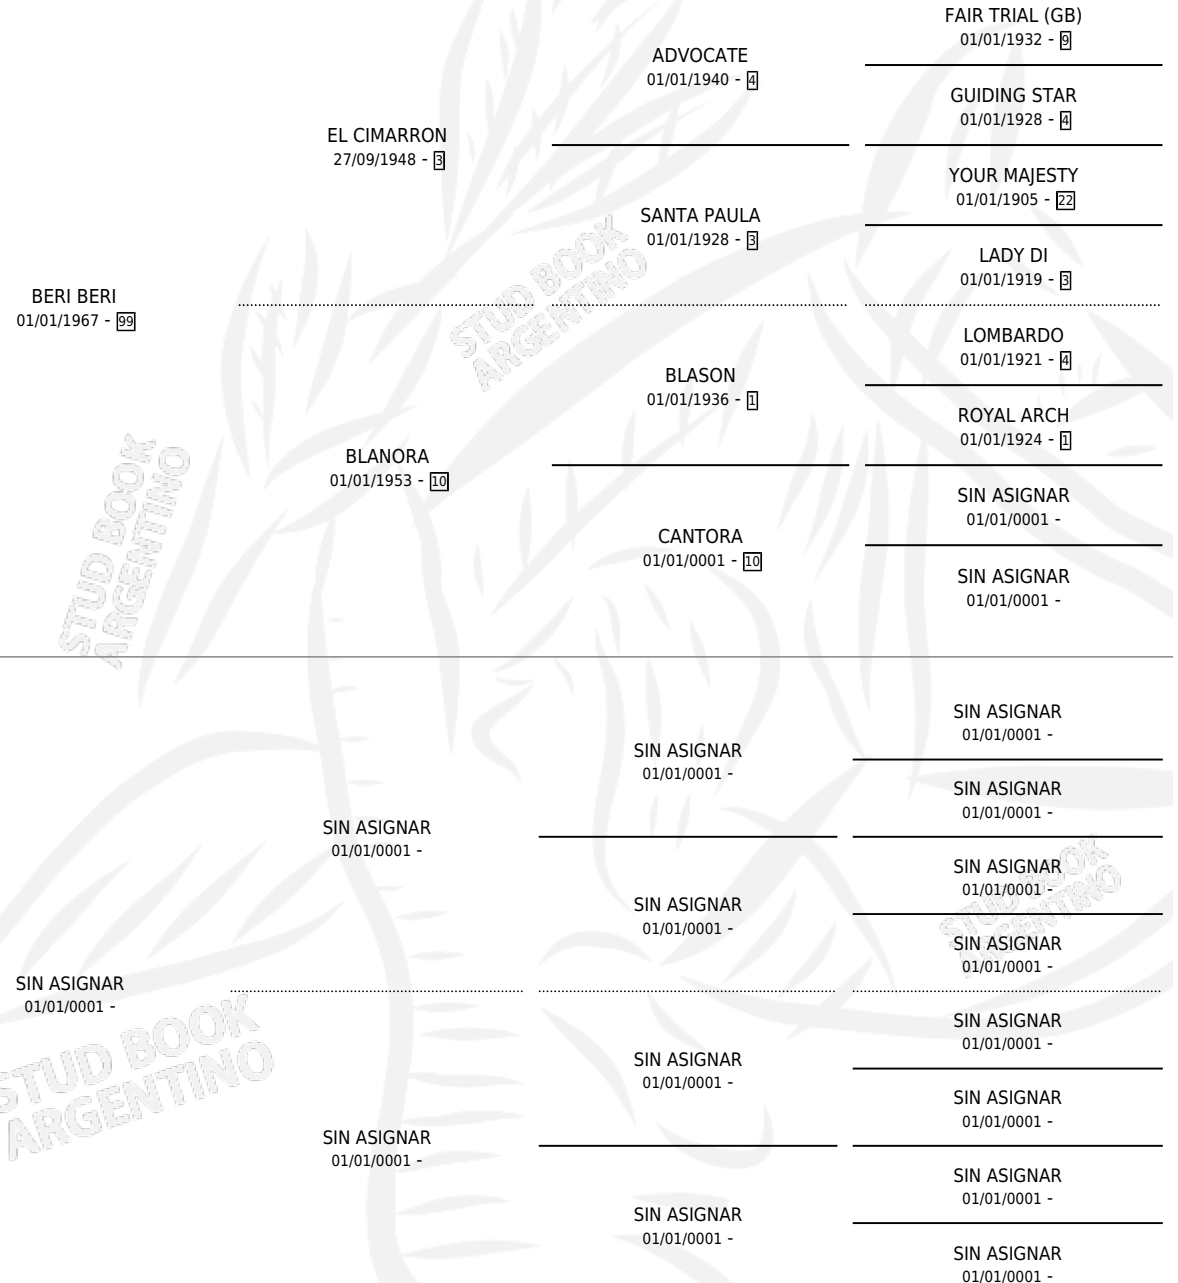

BERTA SOLA

PEDIGREE

por **BERI BERI** y **SIN ASIGNAR** por **SIN ASIGNAR**

Argentina · Hembra · Alazan · SP · 01/01/1973
Familia · Volumen 28

ESTADO

TIPIFICACIÓN SANGUÍNEA	X
TIPIFICACIÓN POR ADN	X
PASAPORTE	X
IDENTIFICACIÓN POR MICROCHIP	X
REPRODUCTOR	✓

Lugar de nacimiento: Campo particular

Criador: Sin dato

~

HIJOS

	MACHOS	HEMBRAS
4 NACIERON	3	1
1 CORRIERON	0	1
1 GANARON	0	1
0 GANADORES CL	0 GANADORES GR	0 GANADORES G1

CAMPAÑA

Solo carreras oficiales de Argentina