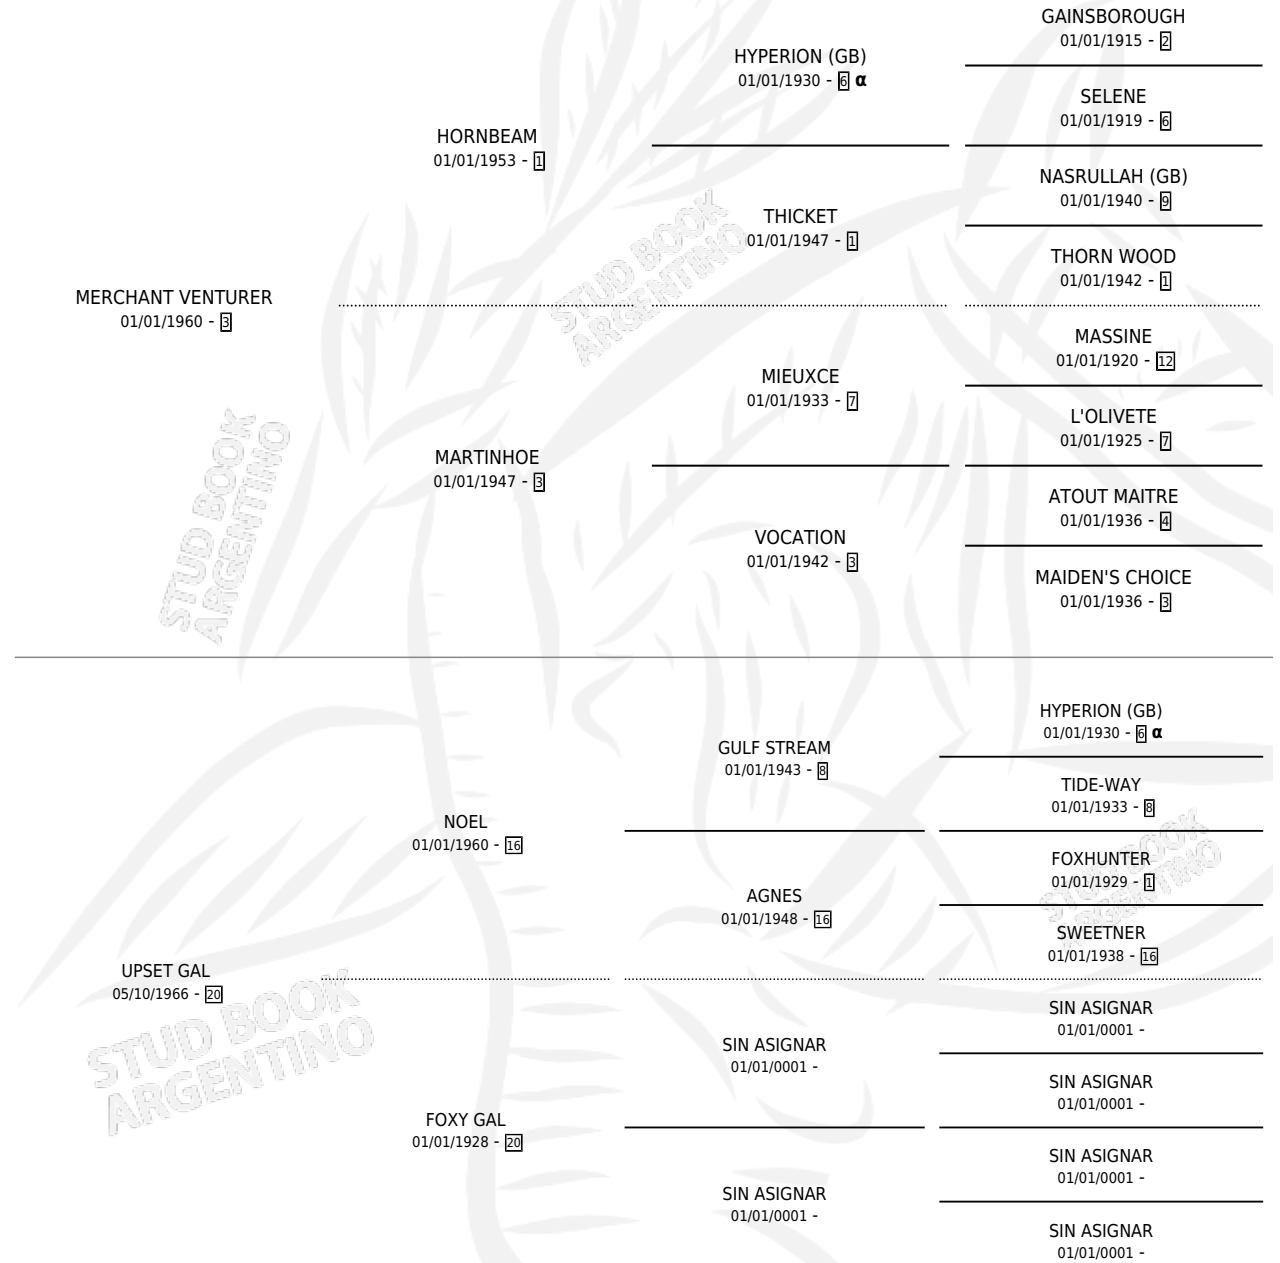

EASY GO

PEDIGREE

por **MERCHANT VENTURER** y **UPSET GAL** por **NOEL**

INBREEDING : **α**

Argentina · Macho · Alazan · SP · 02/10/1973
Familia 20 · Volumen 28

ESTADO

TIPIFICACIÓN SANGUÍNEA	X
TIPIFICACIÓN POR ADN	X
PASAPORTE	X
IDENTIFICACIÓN POR MICROCHIP	X
REPRODUCTOR	X

Lugar de nacimiento: Campo particular

Criador: Sin dato

EASY GO

Datos oficiales del Stud Book Argentino

Documento generado el 03/05/2026

studbook.org.ar