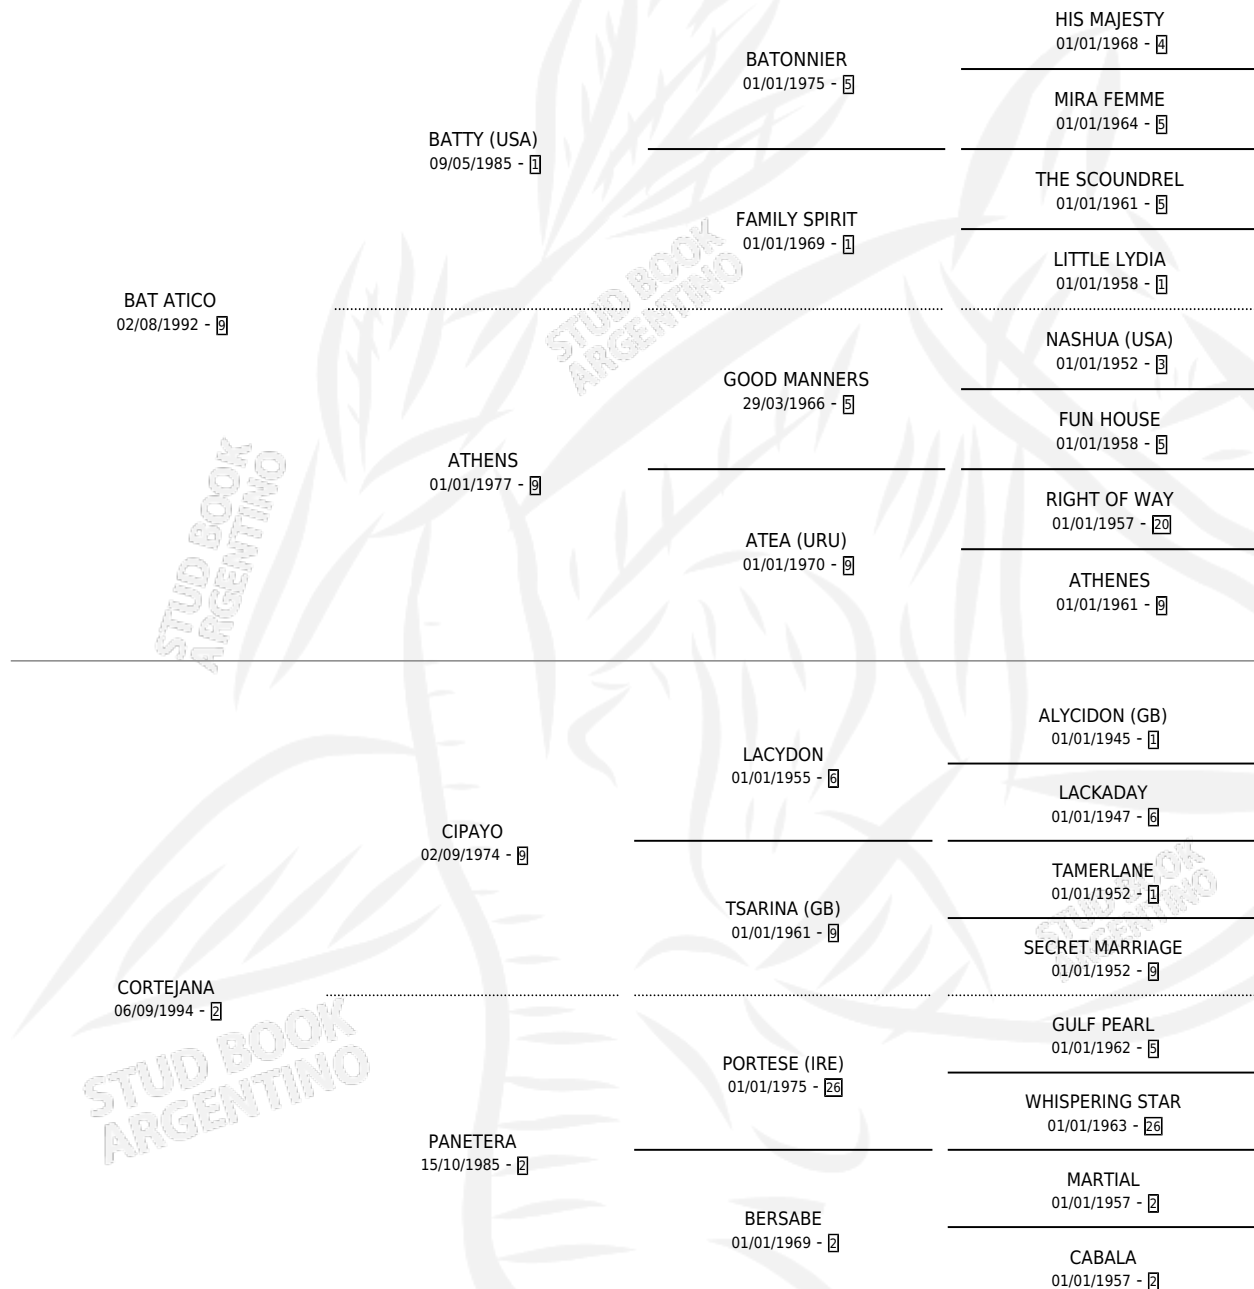

BAT CORREDORA

por BAT ATICO y CORTEJANA por CIPAYO

Argentina · Hembra · Alazan · SP · 19/09/1998
Familia 2-u · Volumen 36

ESTADO

TIPIFICACIÓN SANGUÍNEA	✓
TIPIFICACIÓN POR ADN	X
PASAPORTE	X
IDENTIFICACIÓN POR MICROCHIP	X
REPRODUCTOR	X

Lugar de nacimiento: Los Cesares

Criador: Los Cesares

PEDIGREE