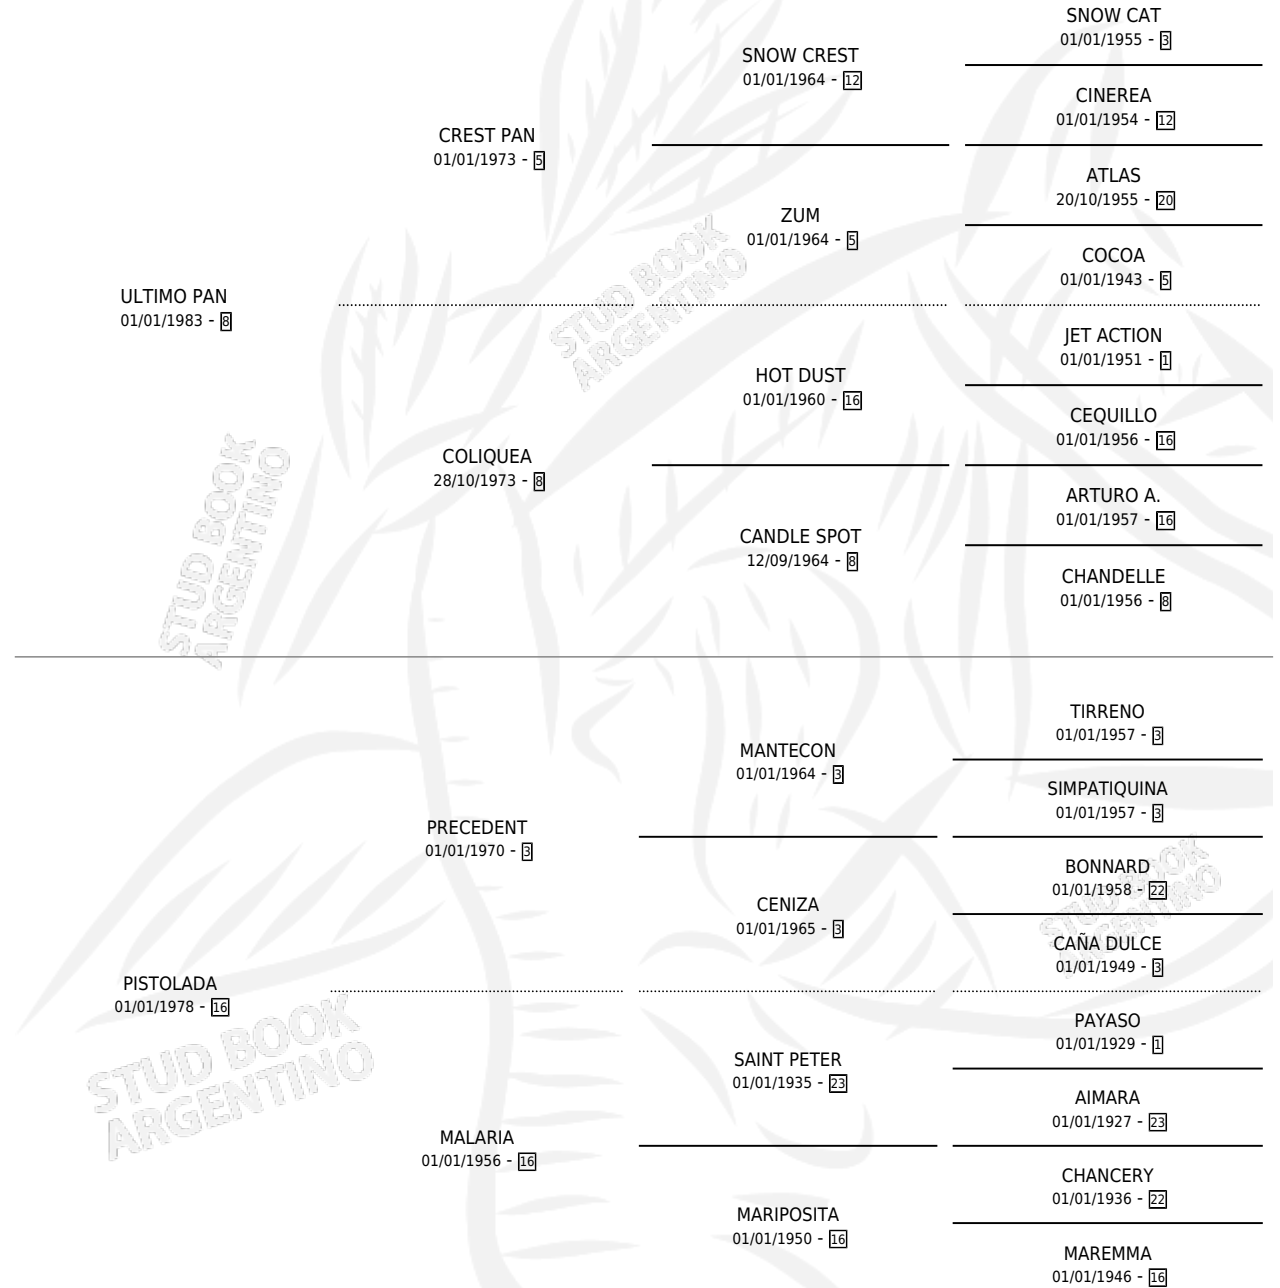

LA RUECA

por **ULTIMO PAN** y **PISTOLADA** por **PRECEDENT**

Argentina · Hembra · Zaino · SP · 31/08/1998
Familia 16-c · Volumen 36

ESTADO

TIPIFICACIÓN SANGUÍNEA	✓
TIPIFICACIÓN POR ADN	X
PASAPORTE	X
IDENTIFICACIÓN POR MICROCHIP	X
REPRODUCTOR	X

Lugar de nacimiento: El Yacare

Criador: Sin dato

PEDIGREE

CAMPAÑA

Solo carreras oficiales de Argentina

POR EDAD

EDAD	CC	1°	2°	3°	4°	5°	NP	CLC	CLG	CLCG1	CLGG1	IMPORTE	GANANCIA / CC
5 AÑOS	8	0	2	2	2	1	1	0	0	0	0	\$4,045	\$506
6 AÑOS	4	0	2	0	1	1	0	0	0	0	0	\$2,700	\$675
TOTALES	12	0	4	2	3	2	1	0	0	0	0	\$6,745	\$562
%		0.0%	33.3%	16.7%	25.0%	16.7%	8.3%	0.0%	0.0%	0.0%	0.0%		

Placés en San Isidro y Palermo en 12 carreras disputadas.

POR DISTANCIA

HIPODROMO	CC	1°	2°	3°	4°	5°	NP	CLC	CLG	CLCG1	CLGG1	IMPORTE
PALERMO	10	0	3	2	3	1	1	0	0	0	0	\$5,432
1000 MTS	9	0	3	2	2	1	1	0	0	0	0	\$5,132
1200 MTS	1	0	0	0	1	0	0	0	0	0	0	\$300
SAN ISIDRO	2	0	1	0	0	1	0	0	0	0	0	\$1,313
1100 MTS	1	0	0	0	0	1	0	0	0	0	0	\$0
1000 MTS	1	0	1	0	0	0	0	0	0	0	0	\$1,313