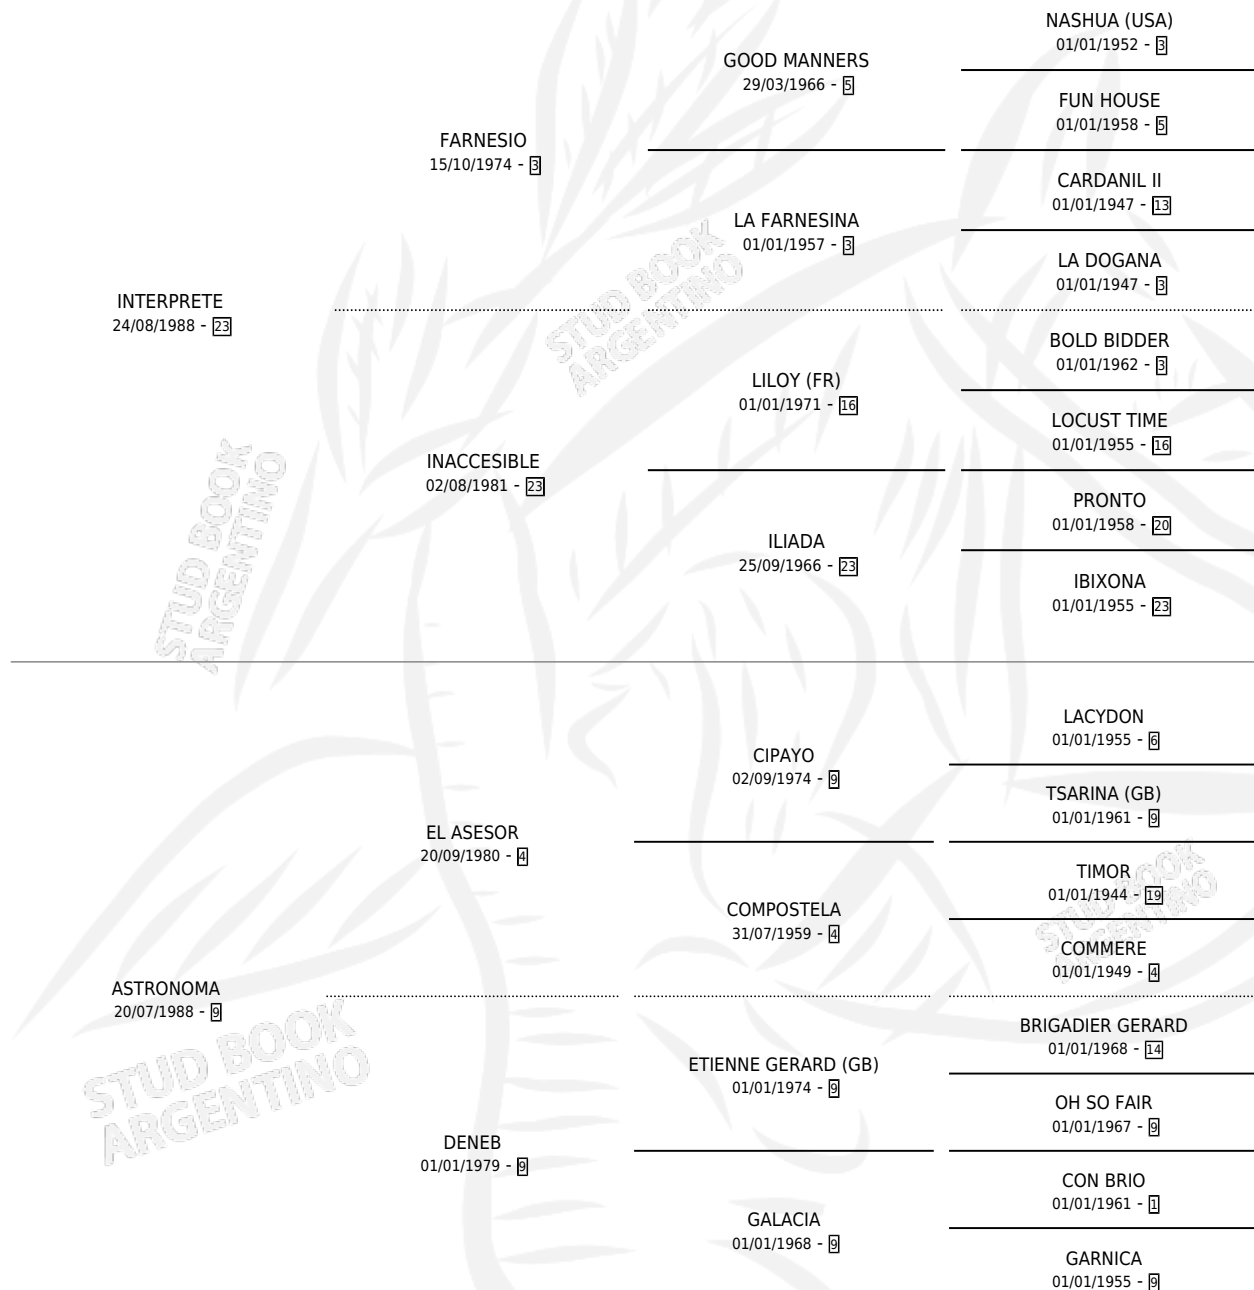

INESPERADO

por INTERPRETE y ASTRONOMA por EL ASESOR

Argentina · Macho · Zaino Doradillo · SP · 04/09/1998
Familia 9-g · Volumen 36

ESTADO

TIPIFICACIÓN SANGUÍNEA	✓
TIPIFICACIÓN POR ADN	X
PASAPORTE	X
IDENTIFICACIÓN POR MICROCHIP	X
REPRODUCTOR	X

Lugar de nacimiento: Don Yayo

Criador: Sin dato

PEDIGREE

CAMPAÑA

Solo carreras oficiales de Argentina

POR EDAD

EDAD	CC	1°	2°	3°	4°	5°	NP	CLC	CLG	CLCG1	CLGG1	IMPORTE	GANANCIA / CC
3 AÑOS	3	3	0	0	0	0	0	0	0	0	0	\$15,100	\$5,033
6 AÑOS	6	3	1	0	0	0	2	0	0	0	0	\$22,120	\$3,687
TOTALES	9	6	1	0	0	0	2	0	0	0	0	\$37,220	\$4,136
%		66.7%	11.1%	0.0%	0.0%	0.0%	22.2%	0.0%	0.0%	0.0%	0.0%		