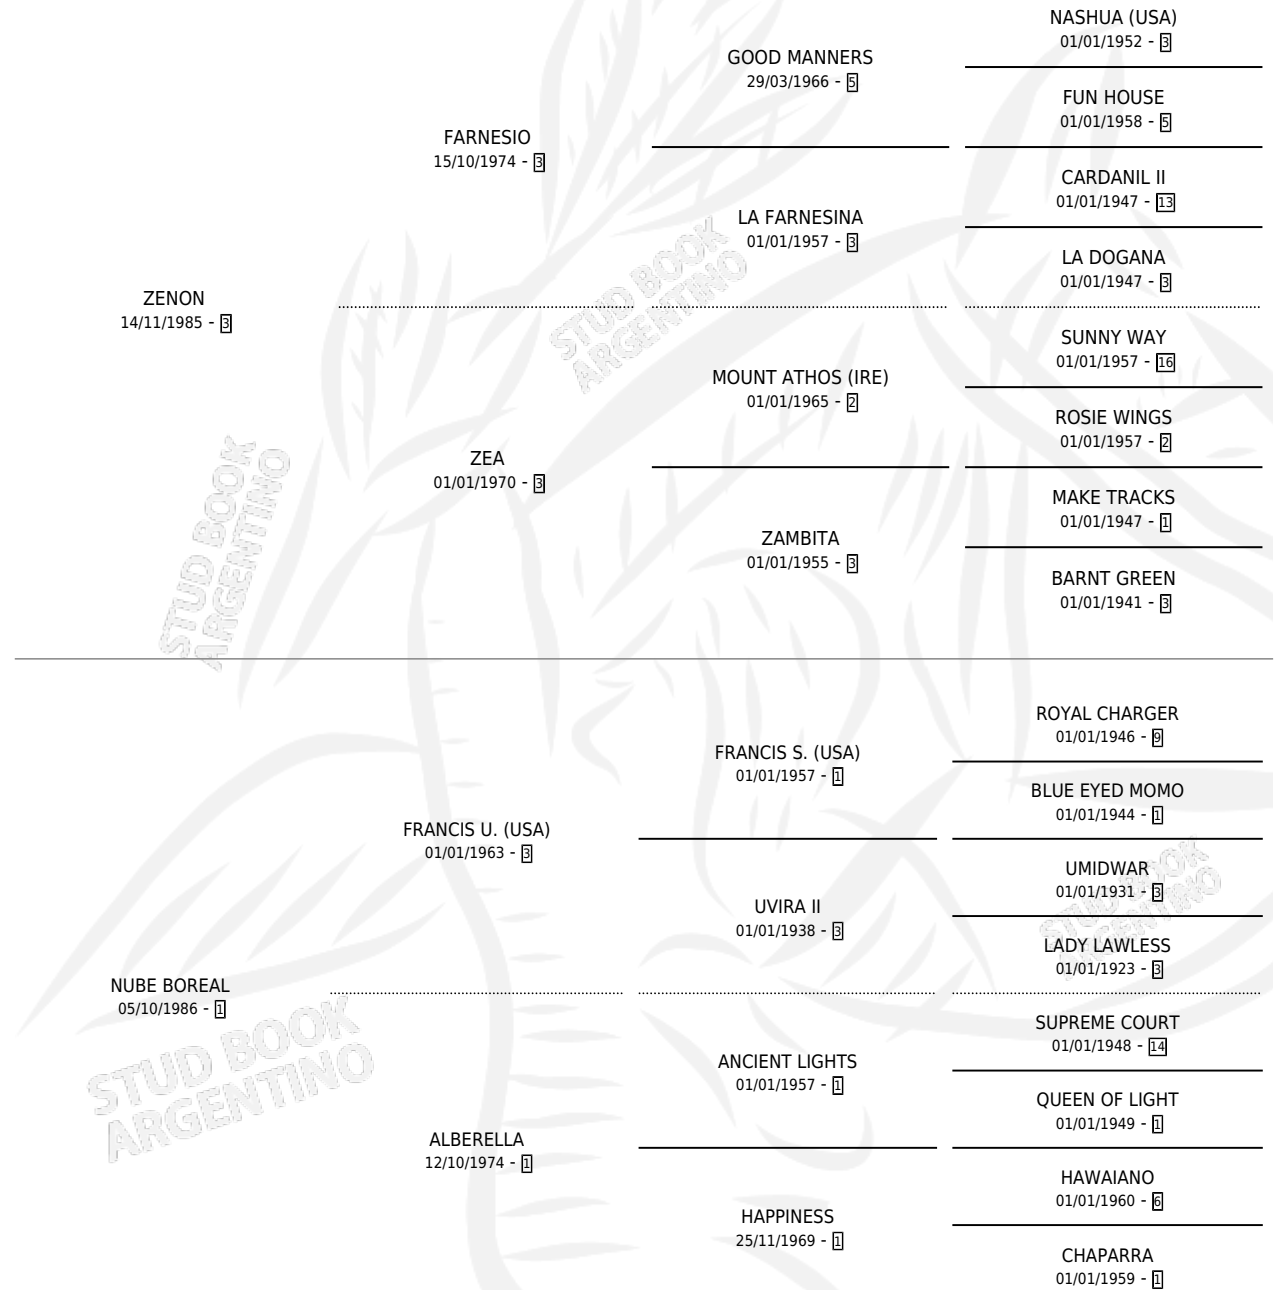

FLIPPER PLOT PAN

por ZENON y NUBE BOREAL por FRANCIS U. (USA)

Argentina · Macho · Tordillo · SP · 06/09/1998
Familia 1-e · Volumen 36

ESTADO

TIPIFICACIÓN SANGUÍNEA	✓
TIPIFICACIÓN POR ADN	X
PASAPORTE	X
IDENTIFICACIÓN POR MICROCHIP	X
REPRODUCTOR	X

Lugar de nacimiento: Avipan

Criador: Avipan

PEDIGREE

FLIPPER PLOT PAN

Datos oficiales del Stud Book Argentino

Documento generado el 10/05/2026

studbook.org.ar