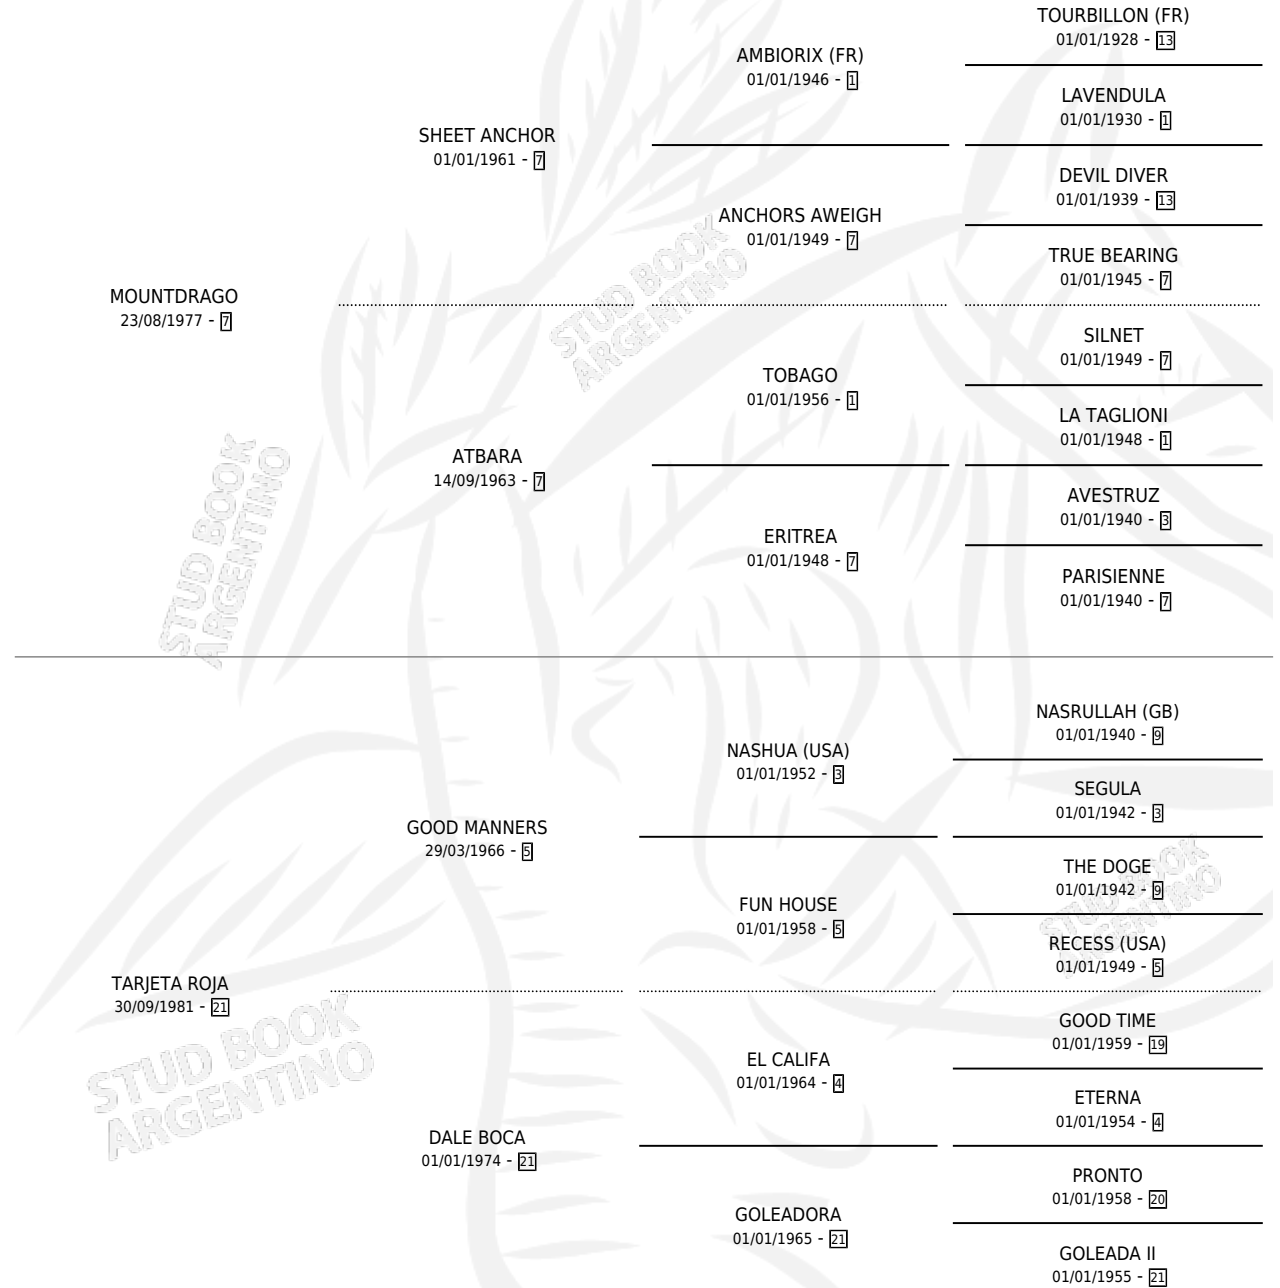

GARDELIANA

por MOUNTDRAGO y TARJETA ROJA por GOOD MANNERS

Argentina · Hembra · Zaino Doradillo · SP · 22/09/1998
Familia 24 · Volumen 36

ESTADO

TIPIFICACIÓN SANGUÍNEA	✓
TIPIFICACIÓN POR ADN	X
PASAPORTE	X
IDENTIFICACIÓN POR MICROCHIP	X
REPRODUCTOR	✓

Lugar de nacimiento: Campo particular

Criador: Revancha

~

HIJOS

	MACHOS	HEMBRAS
1 NACIERON	0	1

SIN ACTUACIONES

PEDIGREE

CAMPAÑA

Solo carreras oficiales de Argentina

POR EDAD

EDAD	CC	1°	2°	3°	4°	5°	NP	CLC	CLG	CLCG1	CLGG1	IMPORTE	GANANCIA / CC
3 AÑOS	1	0	0	0	0	0	1	0	0	0	0	\$0	\$0
TOTALES	1	0	0	0	0	0	1	0	0	0	0	\$0	\$0
%		0.0%	0.0%	0.0%	0.0%	0.0%	100%	0.0%	0.0%	0.0%	0.0%		