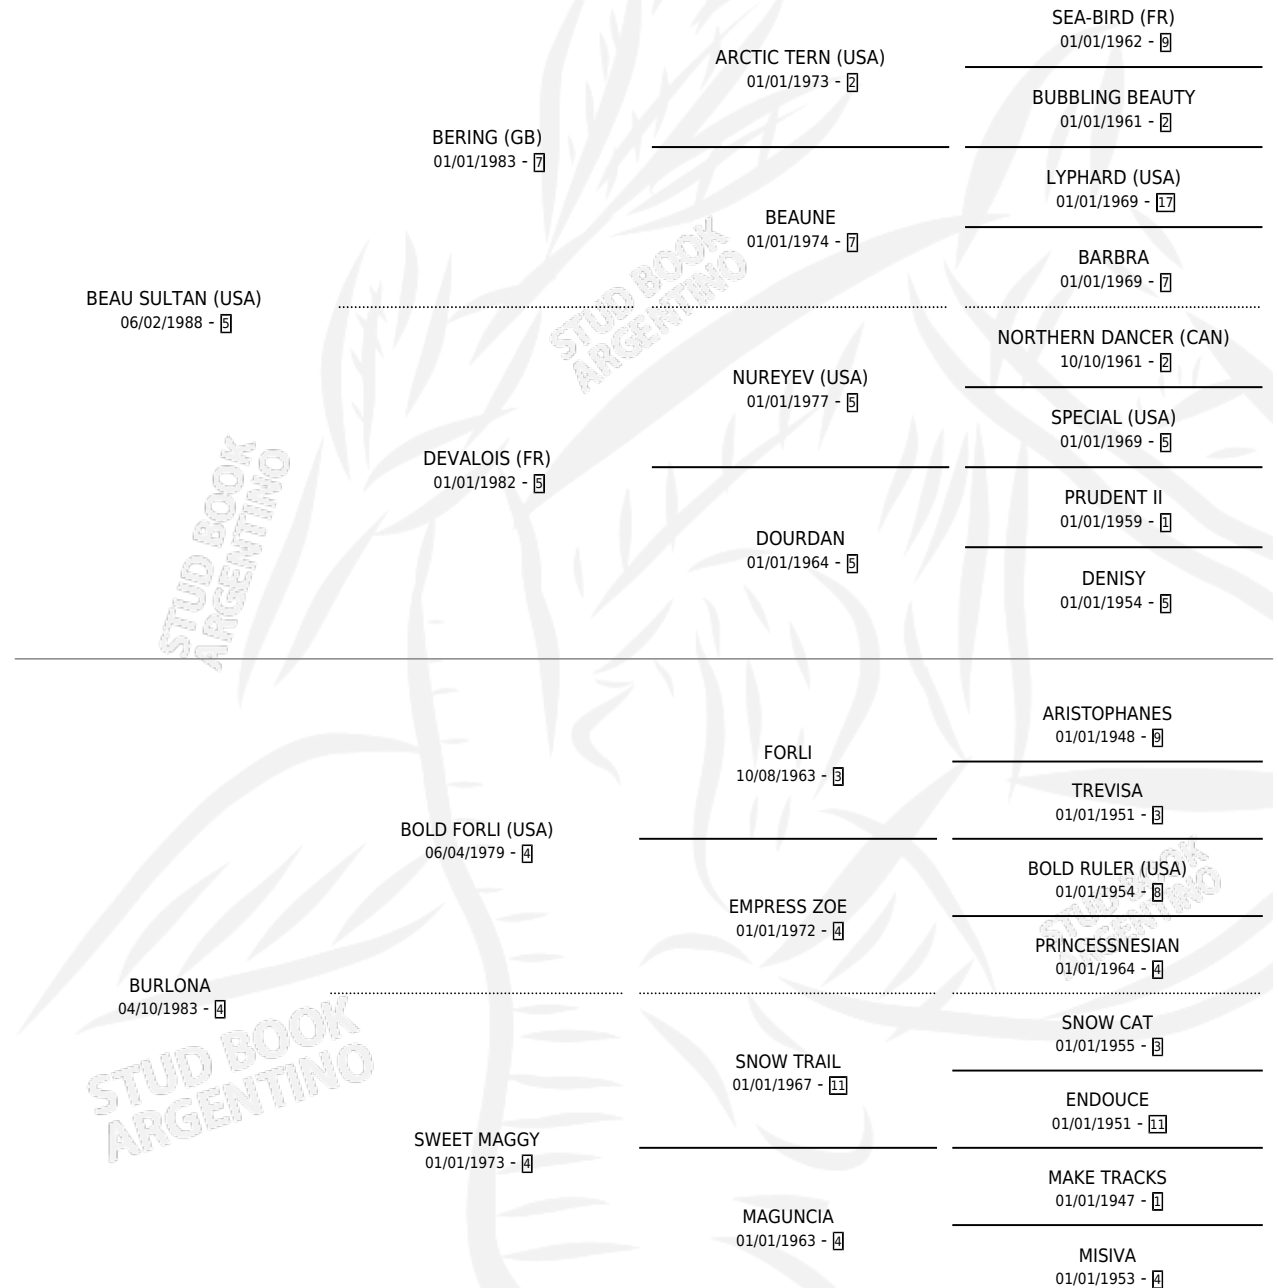

BURLADA

por **BEAU SULTAN (USA)** y **BURLONA** por **BOLD FORLI (USA)**

Argentina · Hembra · Zaino Doradillo · SP · 08/09/1998
Familia 4-k · Volumen 36

ESTADO

TIPIFICACIÓN SANGUÍNEA	✓
TIPIFICACIÓN POR ADN	✓
PASAPORTE	X
IDENTIFICACIÓN POR MICROCHIP	X
REPRODUCTOR	✓

Lugar de nacimiento: El Ombucito

Criador: El Ombucito

PEDIGREE

CAMPAÑA

Solo carreras oficiales de Argentina

POR EDAD

EDAD	CC	1°	2°	3°	4°	5°	NP	CLC	CLG	CLCG1	CLGG1	IMPORTE	GANANCIA / CC
4 AÑOS	5	0	1	2	0	0	2	0	0	0	0	\$1,462	\$292
5 AÑOS	6	1	3	0	0	0	2	0	0	0	0	\$9,251	\$1,542
TOTALES	11	1	4	2	0	0	4	0	0	0	0	\$10,713	\$974
%		9.1%	36.4%	18.2%	0.0%	0.0%	36.4%	0.0%	0.0%	0.0%	0.0%		

Ganadora en Palermo - \$10,713, a los 5 años.

POR DISTANCIA

HIPODROMO	CC	1°	2°	3°	4°	5°	NP	CLC	CLG	CLCG1	CLGG1	IMPORTE
PALERMO	2	1	0	0	0	0	1	0	0	0	0	\$5,250
1400 MTS	2	1	0	0	0	0	1	0	0	0	0	\$5,250
SAN ISIDRO	7	0	4	1	0	0	2	0	0	0	0	\$5,055
1400 MTS	6	0	3	1	0	0	2	0	0	0	0	\$3,680
1600 MTS	1	0	1	0	0	0	0	0	0	0	0	\$1,375
LA PLATA	2	0	0	1	0	0	1	0	0	0	0	\$408
1400 MTS	2	0	0	1	0	0	1	0	0	0	0	\$408