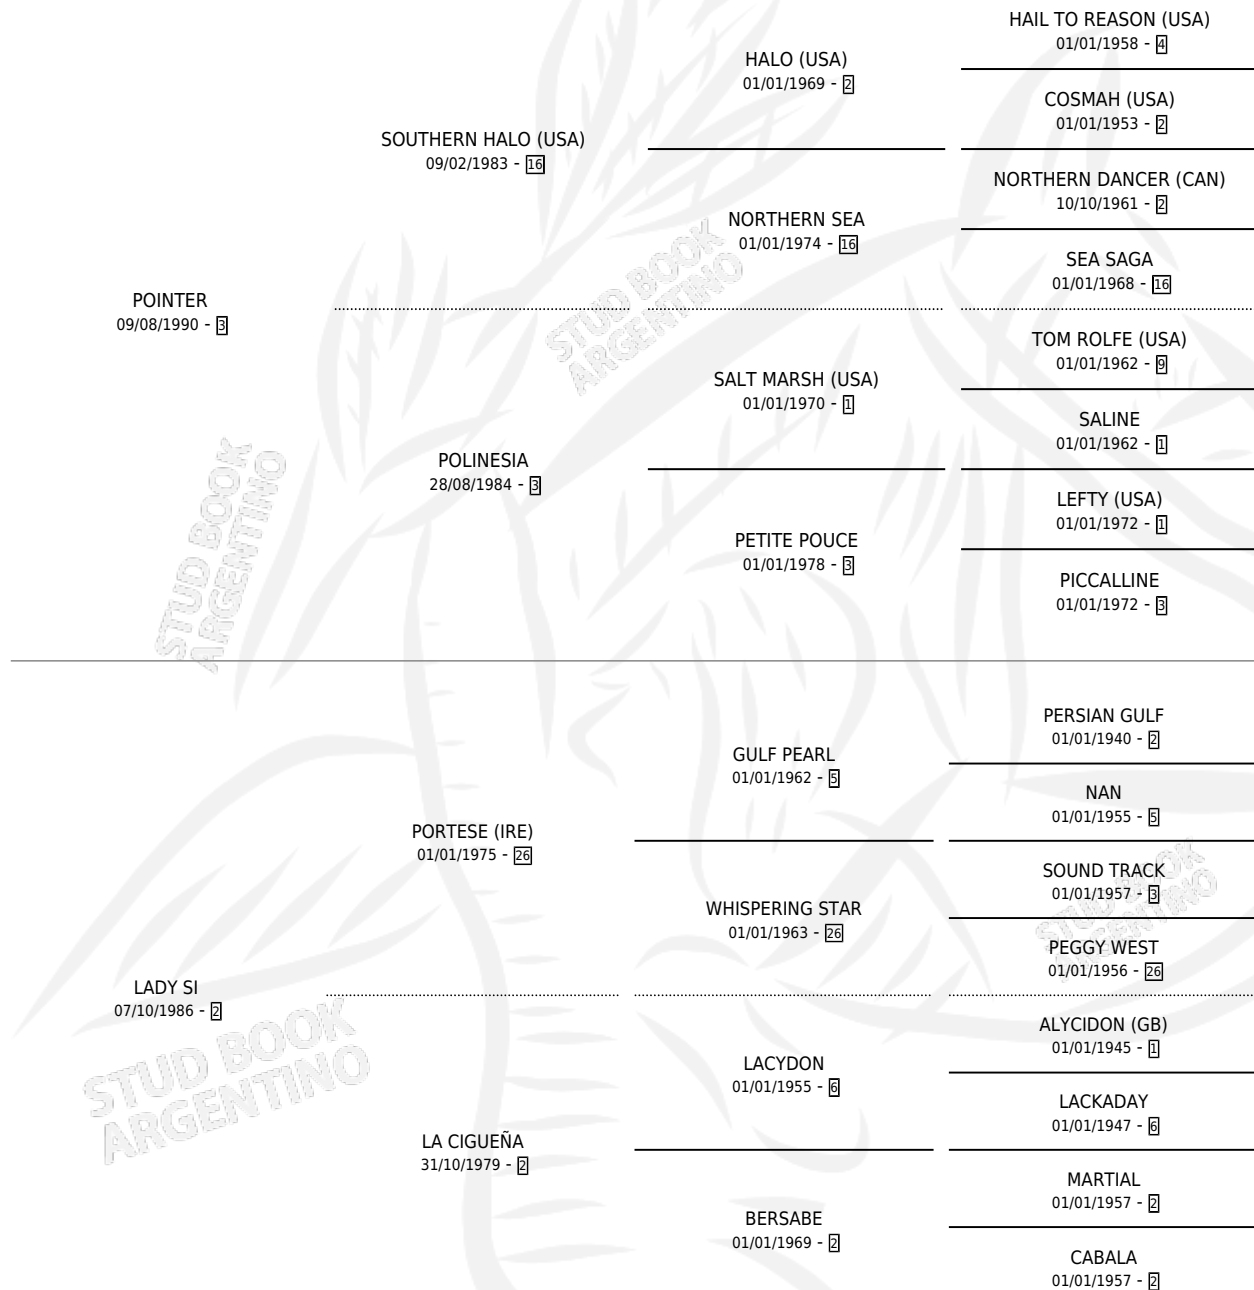

POINTER PRIMERO

por POINTER y LADY SI por PORTESE (IRE)

Argentina · Macho · Alazan Tostado · SP · 27/08/1998
Familia 2-u · Volumen 36

ESTADO

TIPIFICACIÓN SANGUÍNEA	✓
TIPIFICACIÓN POR ADN	X
PASAPORTE	X
IDENTIFICACIÓN POR MICROCHIP	X
REPRODUCTOR	X

Lugar de nacimiento: Don Miguel Angel

Criador: Don Miguel Angel

PEDIGREE

CAMPAÑA

Solo carreras oficiales de Argentina

POR EDAD

EDAD	CC	1°	2°	3°	4°	5°	NP	CLC	CLG	CLCG1	CLGG1	IMPORTE	GANANCIA / CC
4 AÑOS	2	0	0	0	0	0	2	0	0	0	0	\$0	\$0
TOTALES	2	0	0	0	0	0	2	0	0	0	0	\$0	\$0
%		0.0%	0.0%	0.0%	0.0%	0.0%	100%	0.0%	0.0%	0.0%	0.0%		