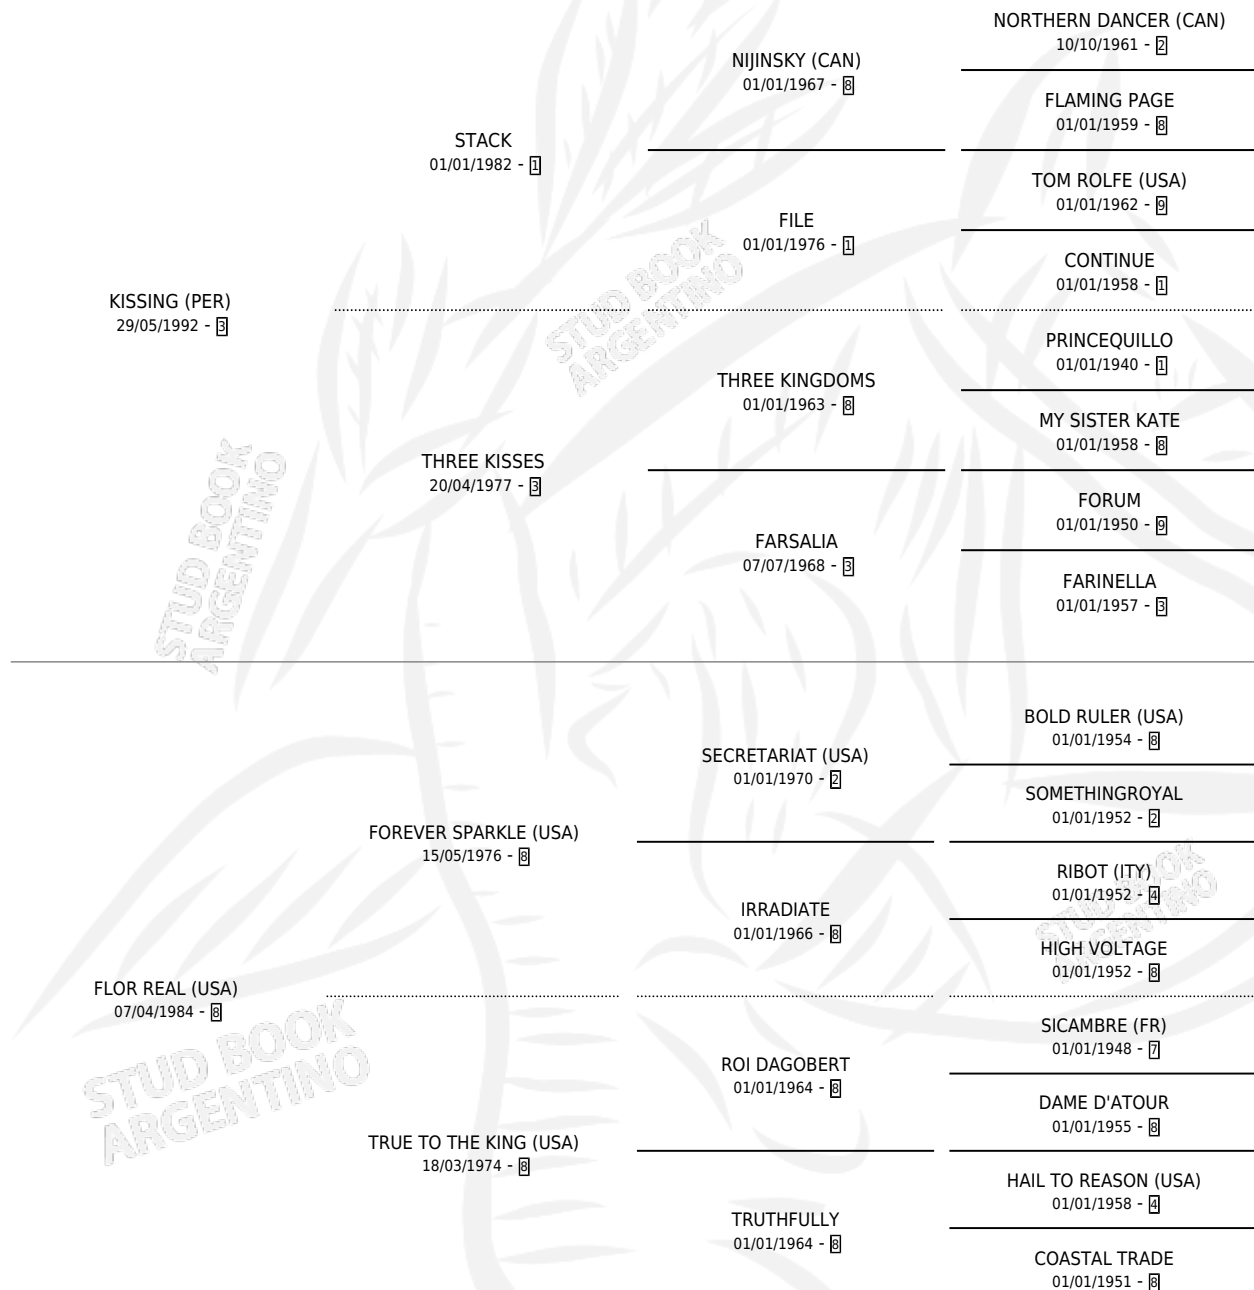

INDIA FLOR

por **KISSING (PER)** y **FLOR REAL (USA)** por **FOREVER SPARKLE (USA)**

Argentina · Hembra · Tordillo · SP · 19/08/1998
Familia 8-c · Volumen 36

ESTADO

TIPIFICACIÓN SANGUÍNEA	✓
TIPIFICACIÓN POR ADN	✓
PASAPORTE	X
IDENTIFICACIÓN POR MICROCHIP	X
REPRODUCTOR	✓

Lugar de nacimiento: Rancho Lujan
Criador: Rancho Lujan

~

HIJOS

	MACHOS	HEMBRAS
5 NACIERON	2	3
3 CORRIERON	1	2
1 GANARON	1	0

0	0	0
GANADORES CL	GANADORES GR	GANADORES G1

PEDIGREE

CAMPAÑA

Solo carreras oficiales de Argentina