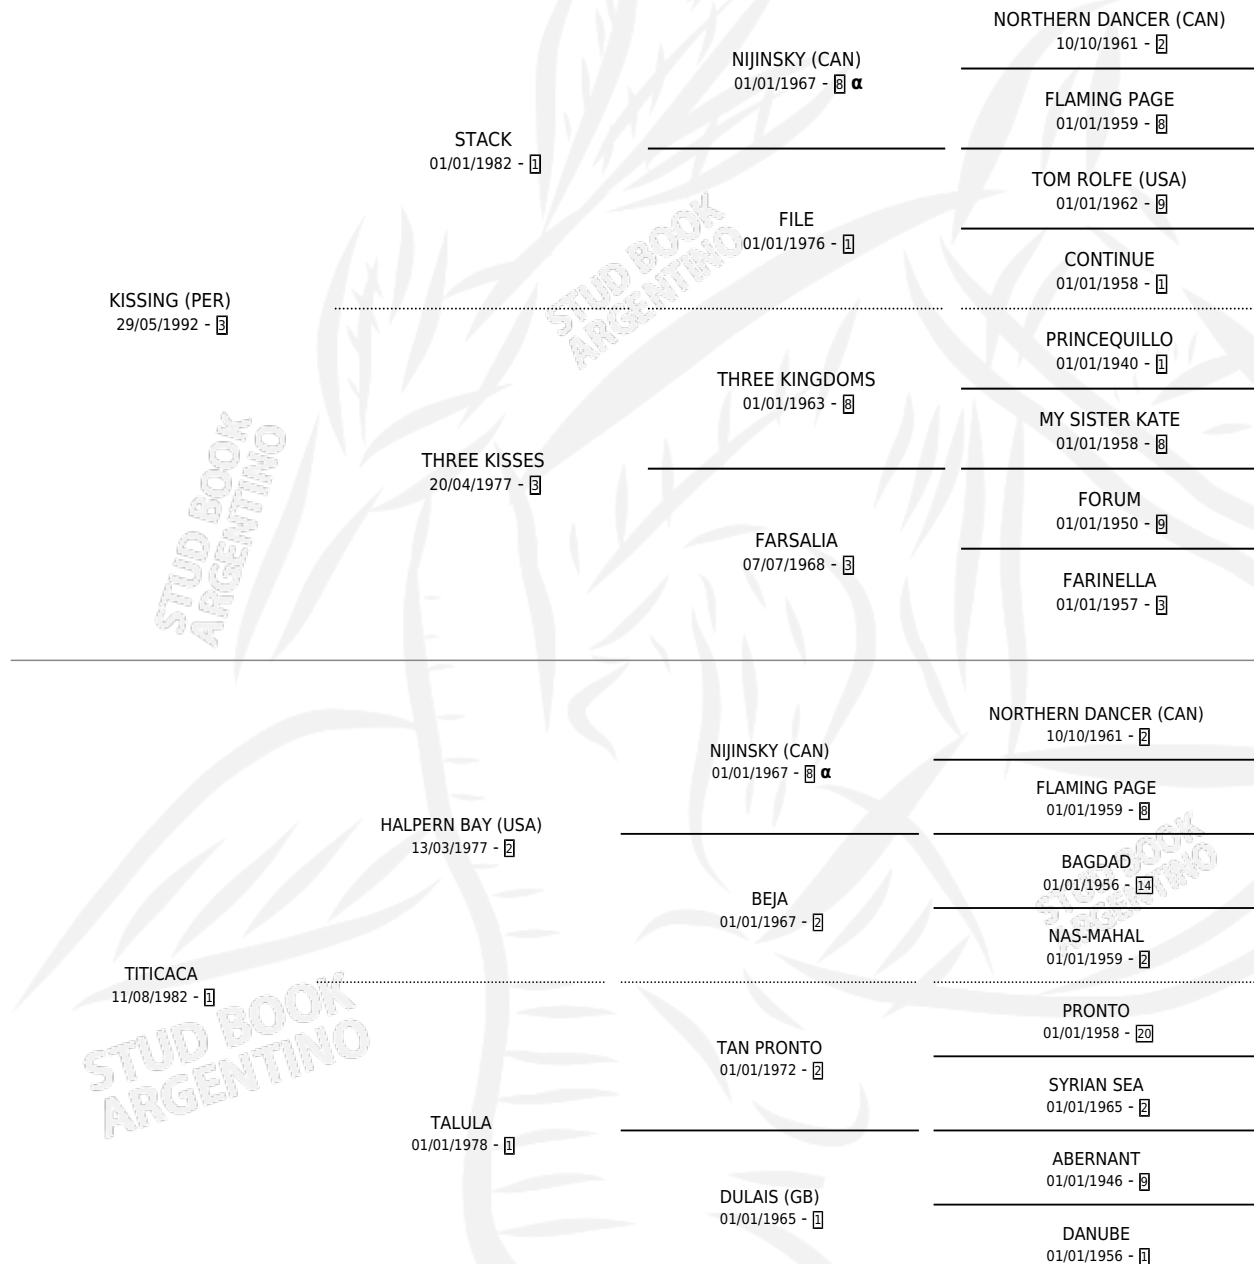

PUNA REAL

por **KISSING (PER)** y **TITICACA** por **HALPERN BAY (USA)**

Argentina · Hembra · Zaino Colorado · SP · 16/08/1998
Familia 1-I · Volumen 36

ESTADO

TIPIFICACIÓN SANGUÍNEA	✓
TIPIFICACIÓN POR ADN	✓
PASAPORTE	X
IDENTIFICACIÓN POR MICROCHIP	X
REPRODUCTOR	✓

Lugar de nacimiento: Rancho Lujan

Criador: Rancho Lujan

~

HIJOS

	MACHOS	HEMBRAS
9 NACIERON	3	6
2 CORRIERON	1	1

SIN ACTUACIONES

PEDIGREE

INBREEDING : α

S

cimientos 9 / Efectividad 75.00%

PADRILLO	PRODUCTO	CRIADOR	1ER SERVICIO	ÚLTIMO SERVICIO
VILLERO CAT	BELLA CAT (H Z, 24/08/2015)	EL ELEGIDO	20/09/2014	20/09/2014
VILLERO CAT	HONEY EYES (H Z, 06/08/2014)	EL ELEGIDO	24/08/2013	24/08/2013
VILLERO CAT	VILLERA REAL (H Z, 15/07/2013)	EL ELEGIDO	18/08/2012	20/08/2012
STORM RAMO	RAMO REAL (M Z, 16/07/2012)	EL ELEGIDO	17/08/2011	19/08/2011
STORM RAMO	STORMY REAL (H Z, 02/08/2011)	VIDAL MARIA MACARENA	24/08/2010	26/08/2010
BLASTFIGHTER	REAL FIGHTER (M Z, 10/08/2010)	VIDAL MARIA MACARENA	10/09/2009	12/09/2009
BLASTFIGHTER	FIRST REAL (M A, 08/08/2009)	DON JESUS	28/08/2008	28/08/2008
PATAN	PATANA REAL (H A, 28/07/2008)	DON JESUS	16/08/2007	16/08/2007
BELASCO (USA)	∅		20/11/2006	20/11/2006
BELASCO (USA)	BELREAL (H Z, 09/08/2006) •MURIÓ EL 31/05/2013•	DON JESUS	18/09/2005	18/09/2005
BELASCO (USA)	∅		12/12/2004	12/12/2004
BELASCO (USA)	∅		07/12/2003	28/12/2003