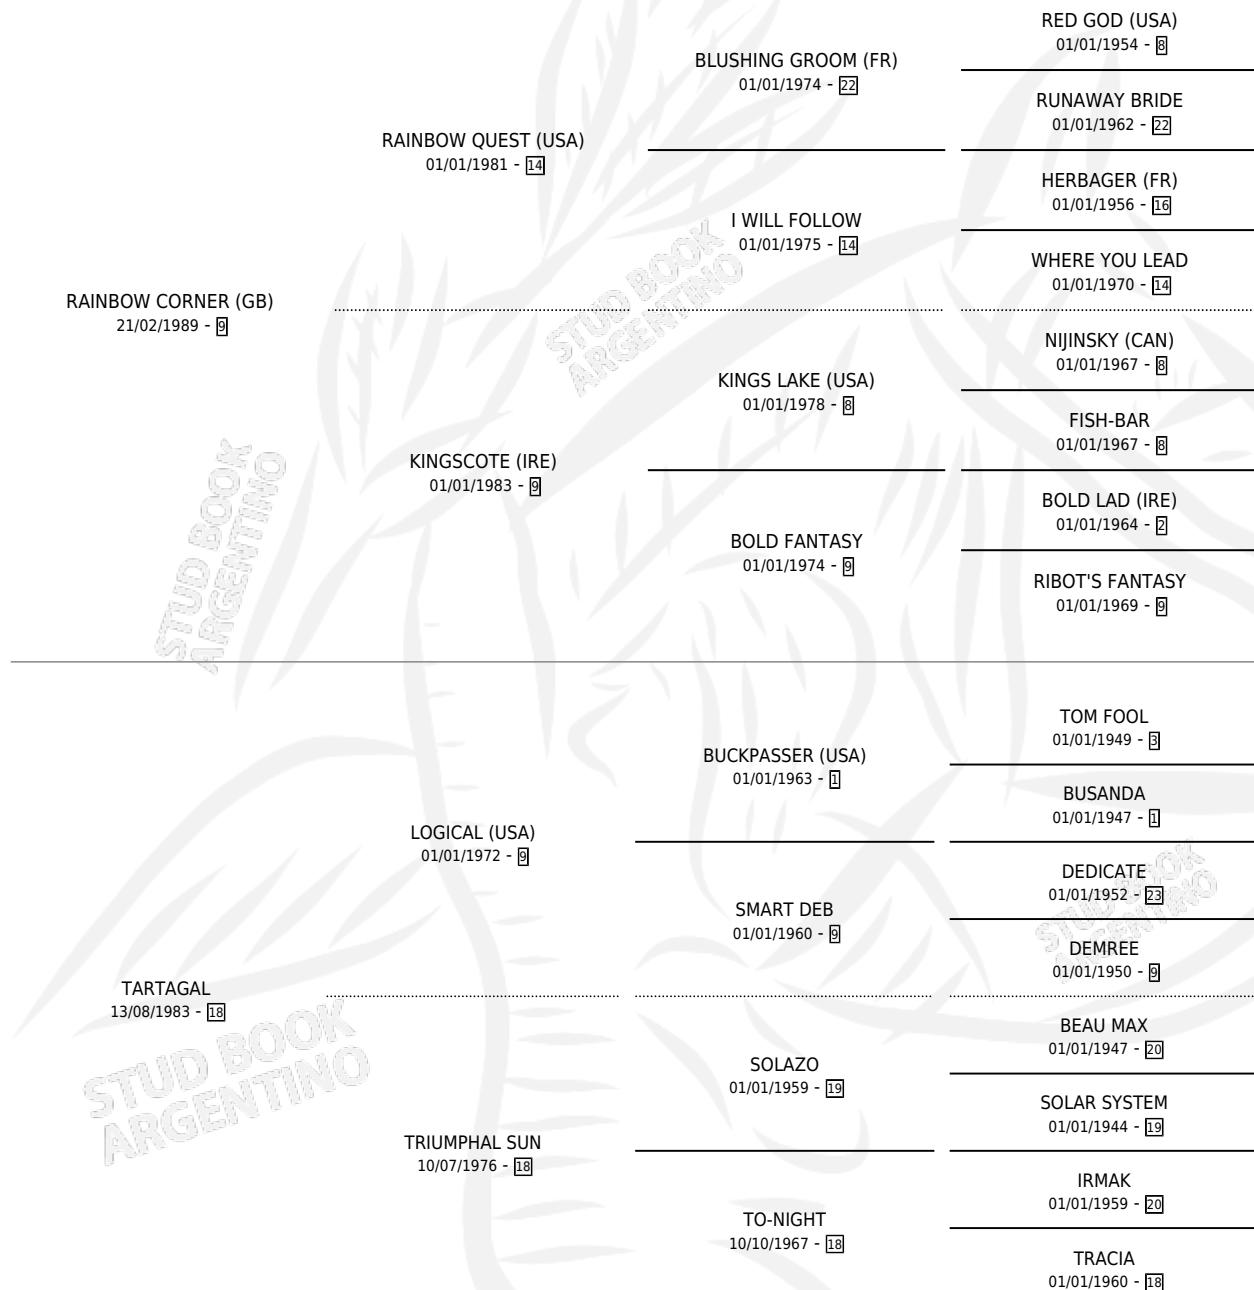

RAIN GAL

por **RAINBOW CORNER (GB)** y **TARTAGAL** por **LOGICAL (USA)**

Argentina · Hembra · Zaino · SP · 10/09/1998
Familia 18-a · Volumen 36

ESTADO

TIPIFICACIÓN SANGUÍNEA	✓
TIPIFICACIÓN POR ADN	X
PASAPORTE	X
IDENTIFICACIÓN POR MICROCHIP	X
REPRODUCTOR	X

Lugar de nacimiento: San Andres
Criador: Sin dato

PEDIGREE

RAIN GAL

Datos oficiales del Stud Book Argentino

Documento generado el 07/05/2026

studbook.org.ar