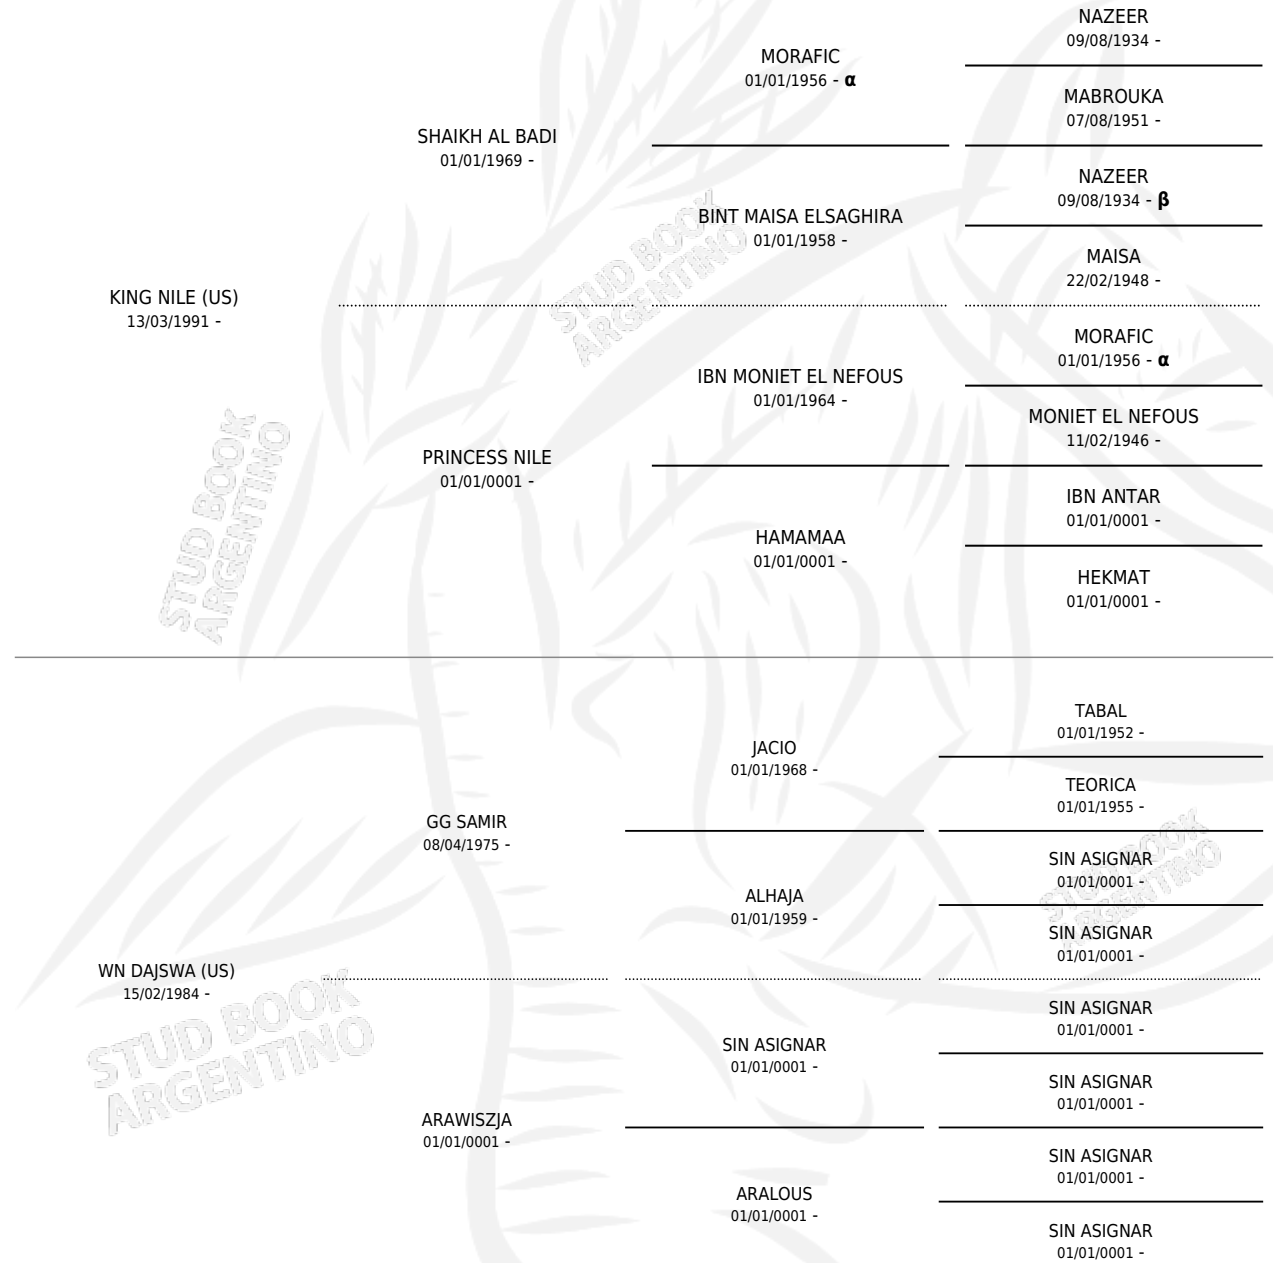

SCHE' AL JARTUM

por KING NILE (US) y WN DAJSWA (US) por GG SAMIR

Argentina · Macho · Zaino Doradillo · AP · 09/09/1998
Familia · Volumen 36

ESTADO

| | |
|------------------------------|---|
| TIPIFICACIÓN SANGUÍNEA | ✓ |
| TIPIFICACIÓN POR ADN | X |
| PASAPORTE | X |
| IDENTIFICACIÓN POR MICROCHIP | X |
| REPRODUCTOR | X |

Lugar de nacimiento: Scheherezade

Criador: Sin dato

PEDIGREE

INBREEDING : α, β

SCHE' AL JARTUM

Datos oficiales del Stud Book Argentino

Documento generado el 10/05/2026

studbook.org.ar