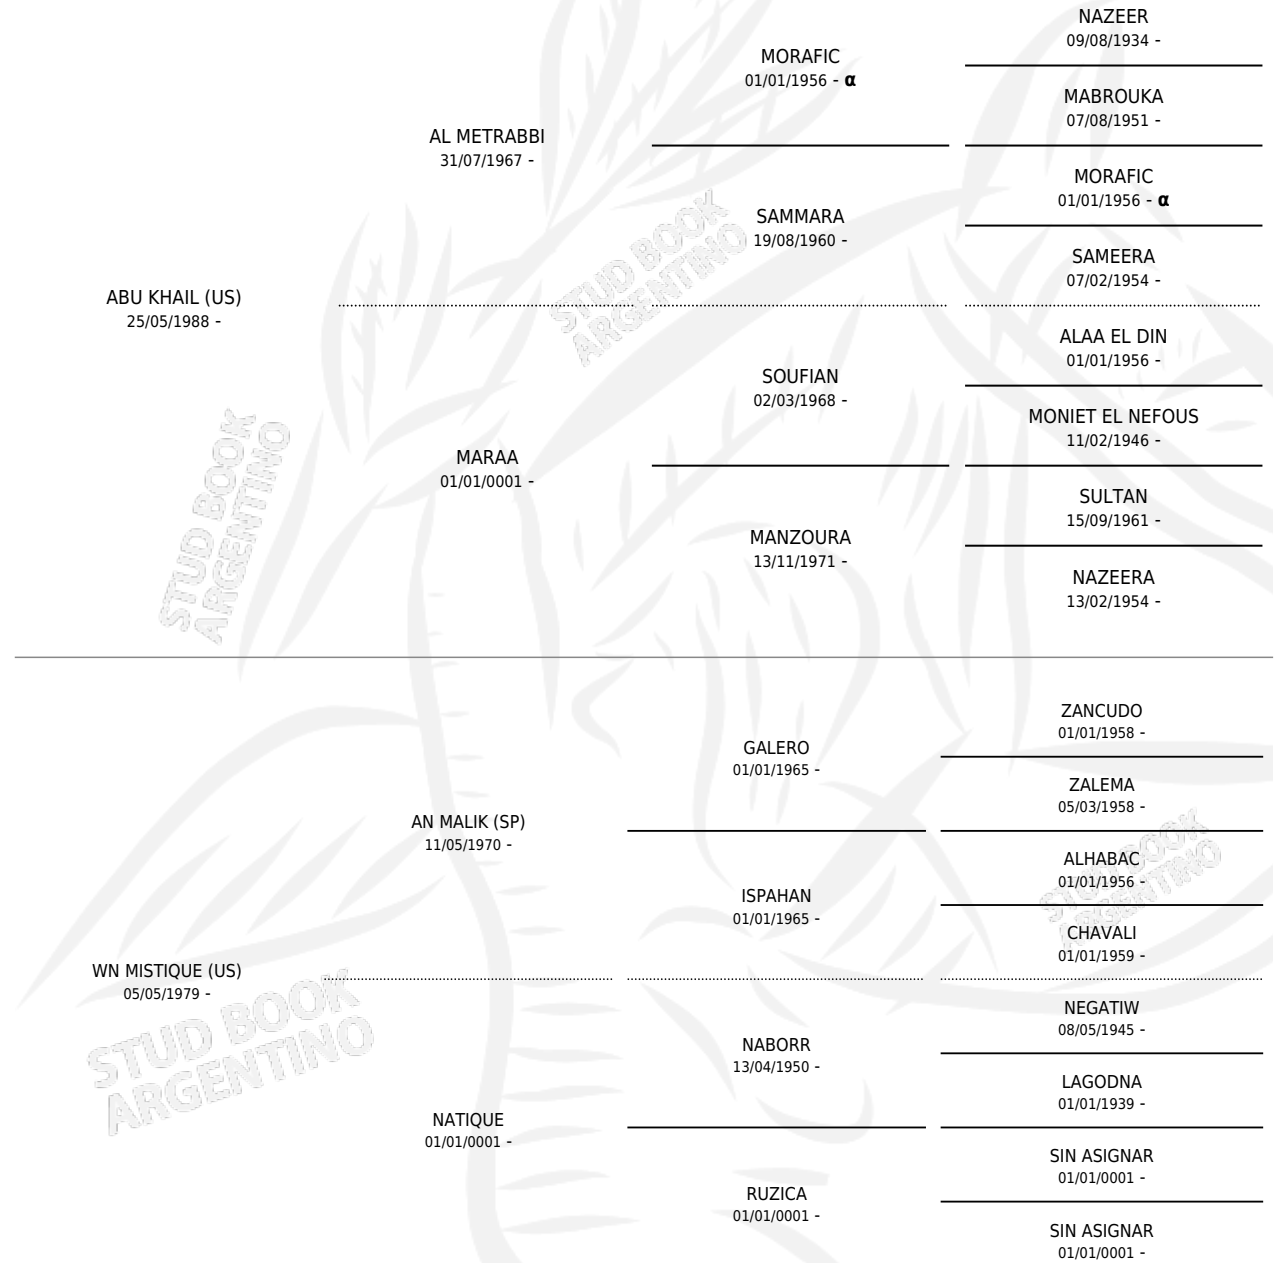

SCHE' ABU MUZAC

por **ABU KHAIL (US)** y **WN MISTIQUE (US)** por **AN MALIK (SP)**

Argentina · Macho · Alazan o Tordillo · AP · 06/09/1998
Familia · Volumen 36

ESTADO

TIPIFICACIÓN SANGUÍNEA	X
TIPIFICACIÓN POR ADN	X
PASAPORTE	X
IDENTIFICACIÓN POR MICROCHIP	X
REPRODUCTOR	X

Lugar de nacimiento: Scheherezade

Criador: Sin dato

PEDIGREE

INBREEDING : α

SCHE' ABU MUZAC

Datos oficiales del Stud Book Argentino

Documento generado el 11/05/2026

studbook.org.ar