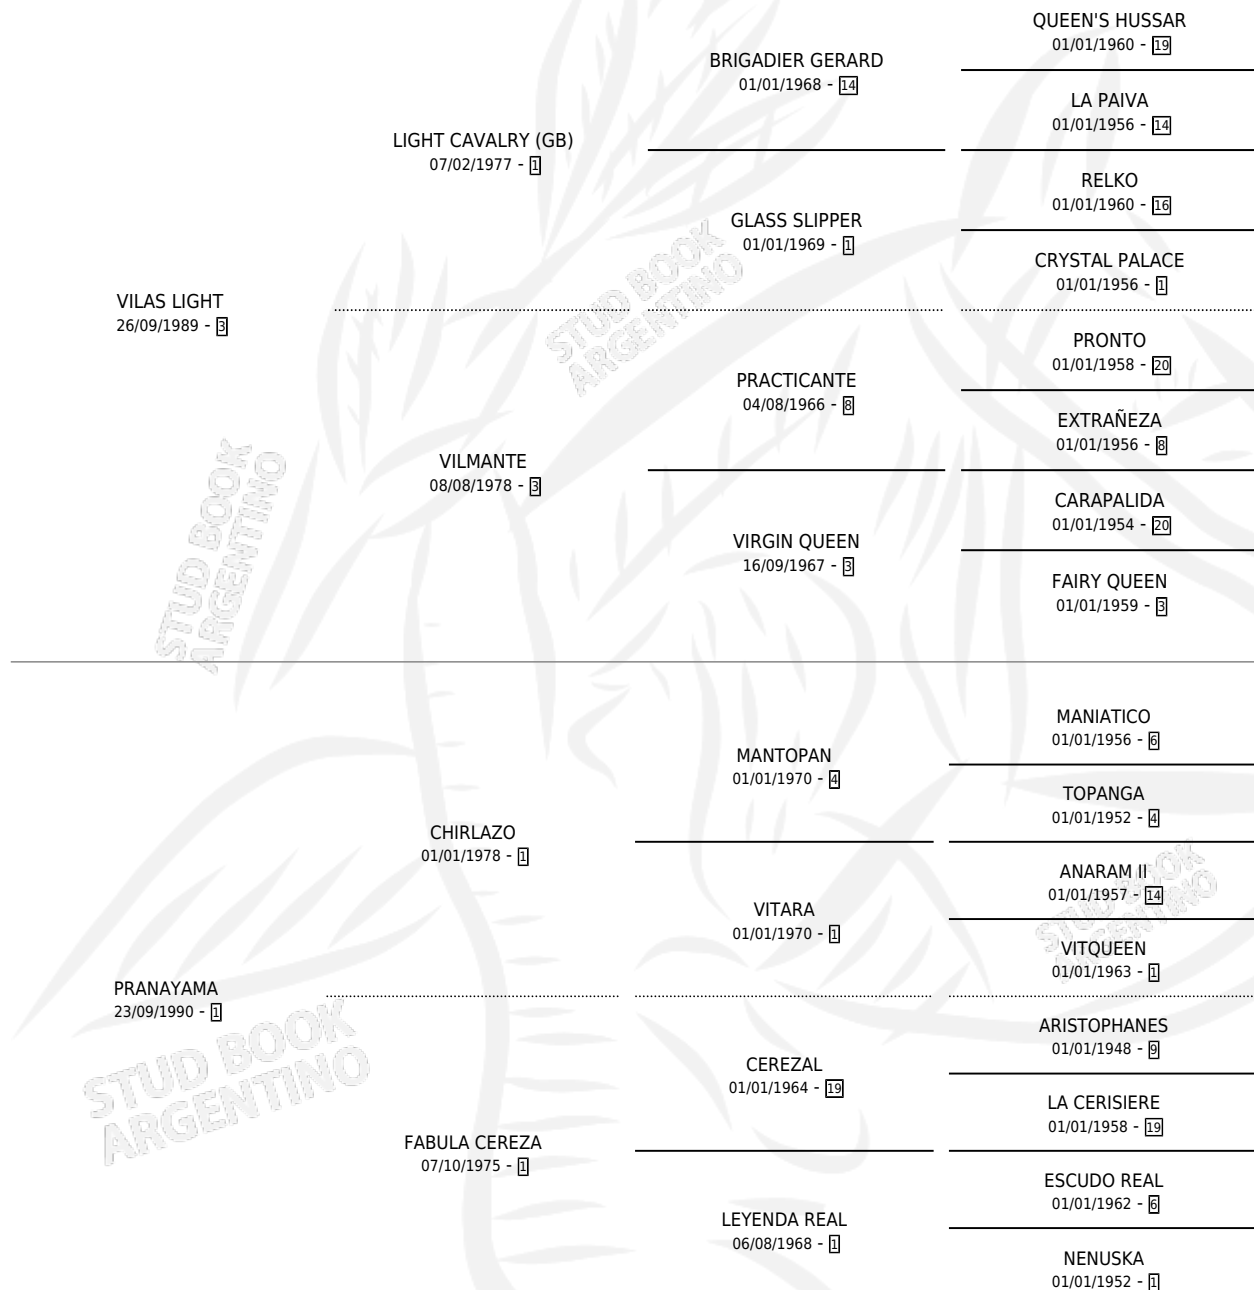

PASION LIGHT

por VILAS LIGHT y PRANAYAMA por CHIRLAZO

Argentina · Hembra · Alazan · SP · 19/09/1998
Familia 1-a · Volumen 36

ESTADO

TIPIFICACIÓN SANGUÍNEA	✓
TIPIFICACIÓN POR ADN	X
PASAPORTE	X
IDENTIFICACIÓN POR MICROCHIP	X
REPRODUCTOR	X

Lugar de nacimiento: Los Ciruelos

Criador: Sin dato

PEDIGREE

PASION LIGHT

Datos oficiales del Stud Book Argentino

Documento generado el 05/05/2026

studbook.org.ar