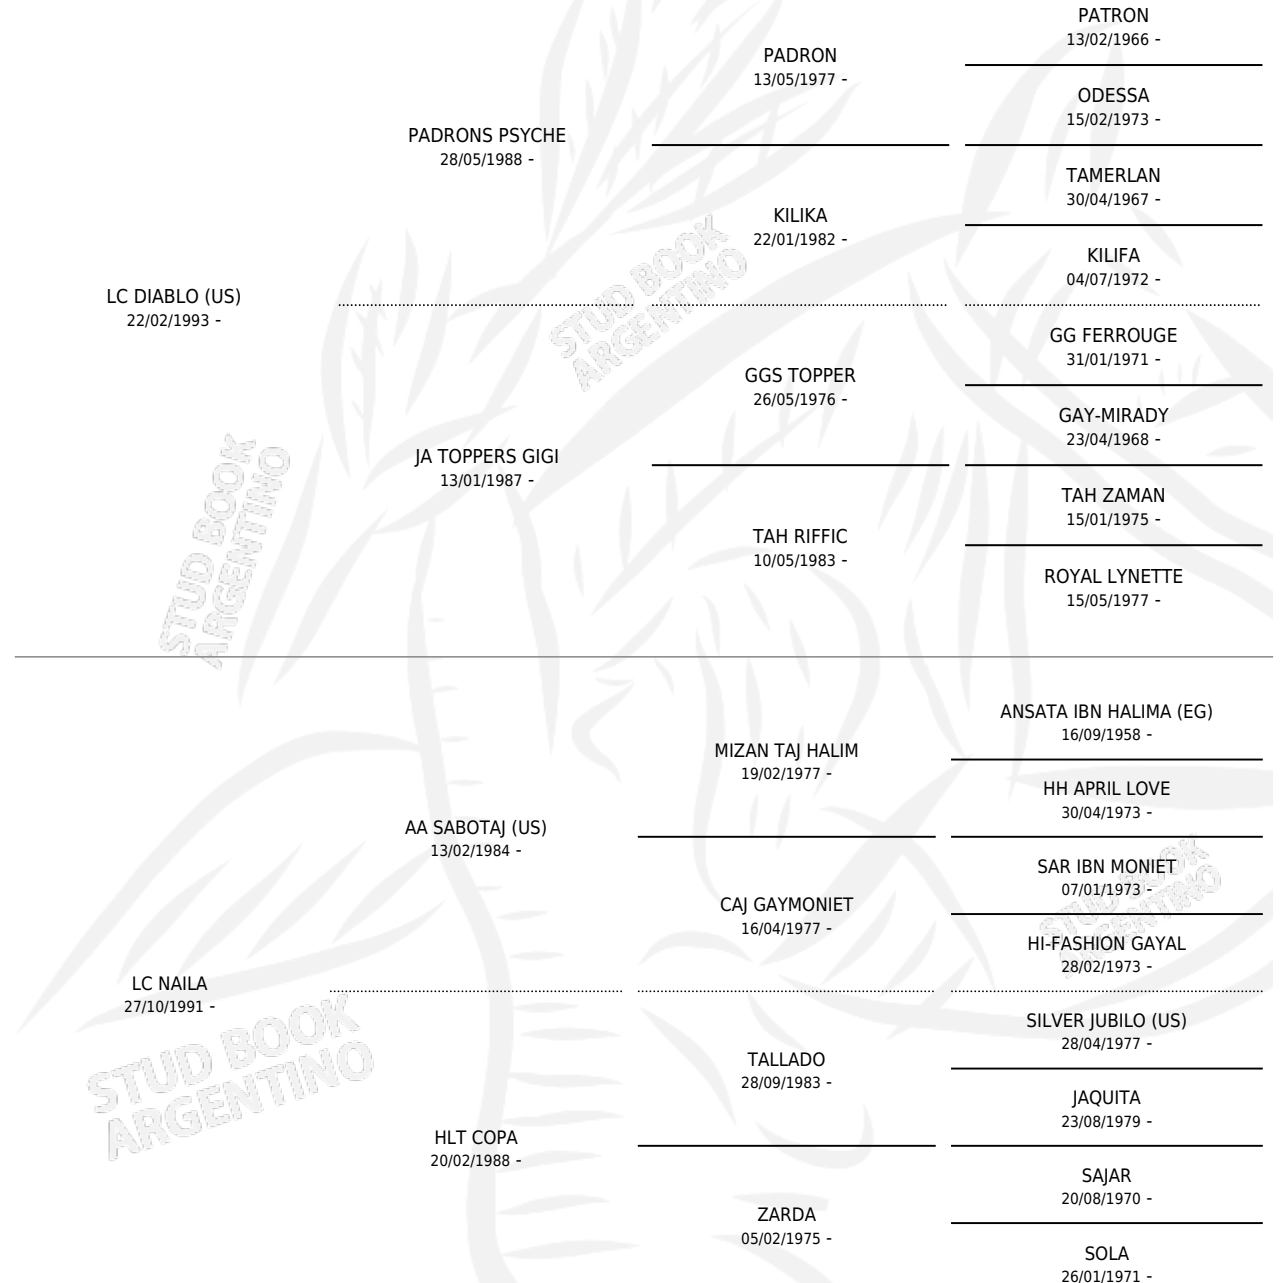

LC KERALA

por LC DIABLO (US) y LC NAILA por AA SABOTAJ (US)

Argentina · Hembra · Tordillo · AP · 15/09/1998
Familia · Volumen 36

ESTADO

TIPIFICACIÓN SANGUÍNEA	✓
TIPIFICACIÓN POR ADN	✓
PASAPORTE	X
IDENTIFICACIÓN POR MICROCHIP	X
REPRODUCTOR	✓

Lugar de nacimiento: La Catalina

Criador: La Catalina

~

HIJOS

	MACHOS	HEMBRAS
5 NACIERON	2	3
SIN ACTUACIONES		

PEDIGREE

S

mientos 5 / Efectividad 83.33%