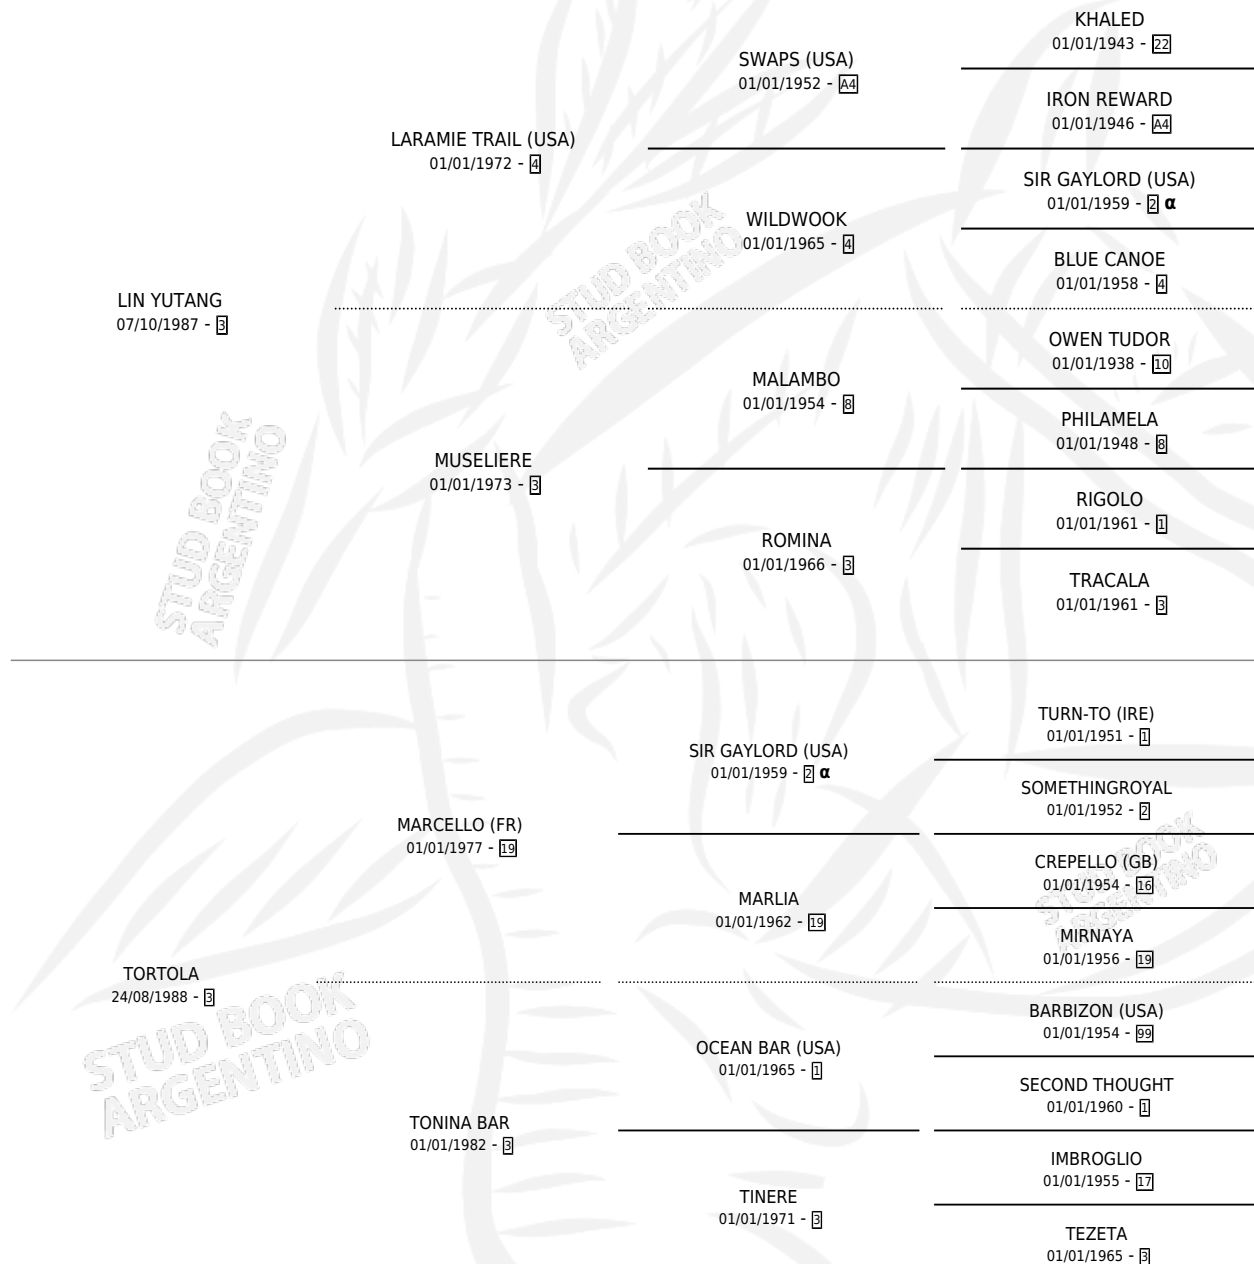

TORTONI

por LIN YUTANG y TORTOLA por MARCELLO (FR)

Argentina · Macho · Zaino · SP · 30/08/1998
Familia 3-n · Volumen 36

ESTADO

TIPIFICACIÓN SANGUÍNEA	✓
TIPIFICACIÓN POR ADN	X
PASAPORTE	X
IDENTIFICACIÓN POR MICROCHIP	X
REPRODUCTOR	X

Lugar de nacimiento: La Mañana

Criador: Sin dato

PEDIGREE

INBREEDING : α

CAMPAÑA

Solo carreras oficiales de Argentina

POR EDAD

EDAD	CC	1°	2°	3°	4°	5°	NP	CLC	CLG	CLCG1	CLGG1	IMPORTE	GANANCIA / CC
4 AÑOS	4	0	0	0	0	0	4	0	0	0	0	\$0	\$0
5 AÑOS	3	0	0	0	0	0	3	0	0	0	0	\$0	\$0
TOTALES	7	0	0	0	0	0	7	0	0	0	0	\$0	\$0
%		0.0%	0.0%	0.0%	0.0%	0.0%	100%	0.0%	0.0%	0.0%	0.0%		

No placés en Palermo y San Isidro en 7 carreras disputadas.

POR DISTANCIA

HIPODROMO	CC	1°	2°	3°	4°	5°	NP	CLC	CLG	CLCG1	CLGG1	IMPORTE
SAN ISIDRO	5	0	0	0	0	0	5	0	0	0	0	\$0
1000 MTS	4	0	0	0	0	0	4	0	0	0	0	\$0
1200 MTS	1	0	0	0	0	0	1	0	0	0	0	\$0
PALERMO	2	0	0	0	0	0	2	0	0	0	0	\$0
1000 MTS	1	0	0	0	0	0	1	0	0	0	0	\$0
1200 MTS	1	0	0	0	0	0	1	0	0	0	0	\$0