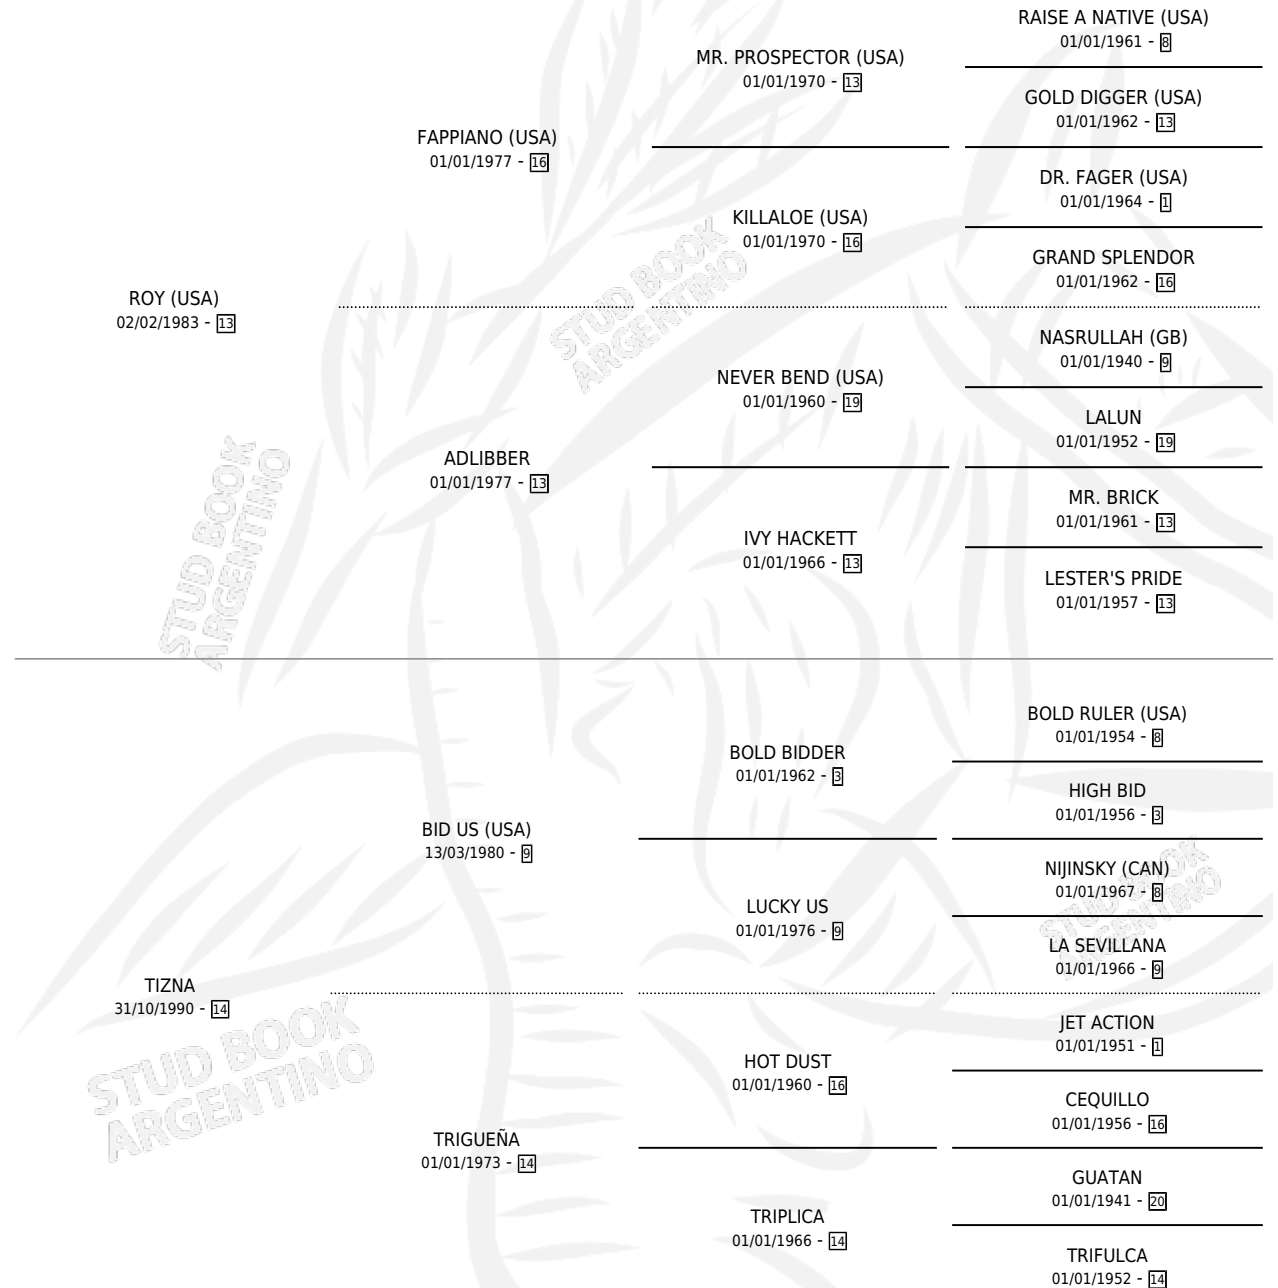

TARSA

por **ROY (USA)** y **TIZNA por BID US (USA)**

Argentina · Hembra · Zaino Doradillo · SP · 18/09/1998
Familia 14-a · Volumen 36

ESTADO

TIPIFICACIÓN SANGUÍNEA	✓
TIPIFICACIÓN POR ADN	✓
PASAPORTE	X
IDENTIFICACIÓN POR MICROCHIP	X
REPRODUCTOR	✓

Lugar de nacimiento: Vacacion

Criador: Vacacion

~

HIJOS

	MACHOS	HEMBRAS
10 NACIERON	5	5
7 CORRIERON	4	3
5 GANARON	3	2

1 GANADORES **CL**   **0** GANADORES **GR**   **0** GANADORES **G1**

PEDIGREE