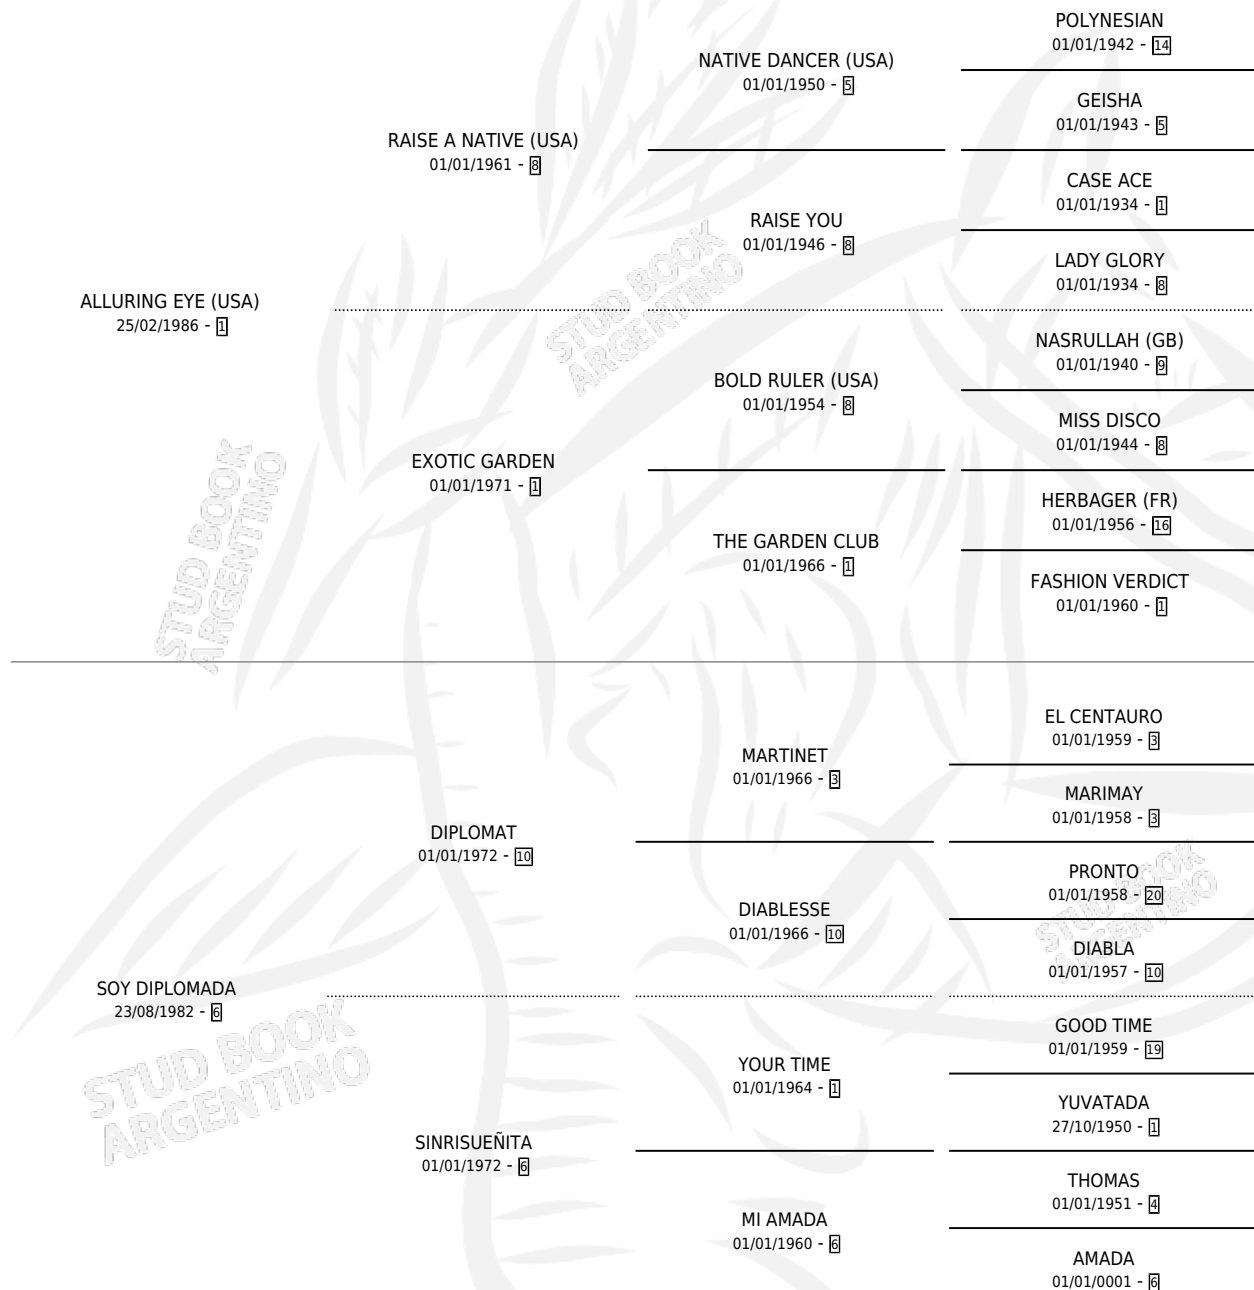

DULCE POLDI

por **ALLURING EYE (USA)** y **SOY DIPLOMADA** por **DIPLOMAT**

Argentina · Hembra · Zaino Colorado · SP · 15/09/1998
Familia 6-f · Volumen 36

ESTADO

TIPIFICACIÓN SANGUÍNEA	✓
TIPIFICACIÓN POR ADN	X
PASAPORTE	X
IDENTIFICACIÓN POR MICROCHIP	X
REPRODUCTOR	✓

Lugar de nacimiento: Campo particular

Criador: Don Leopoldo

~

HIJOS

	MACHOS	HEMBRAS
1 NACIERON	0	1
SIN ACTUACIONES		

PEDIGREE

CAMPAÑA

Solo carreras oficiales de Argentina