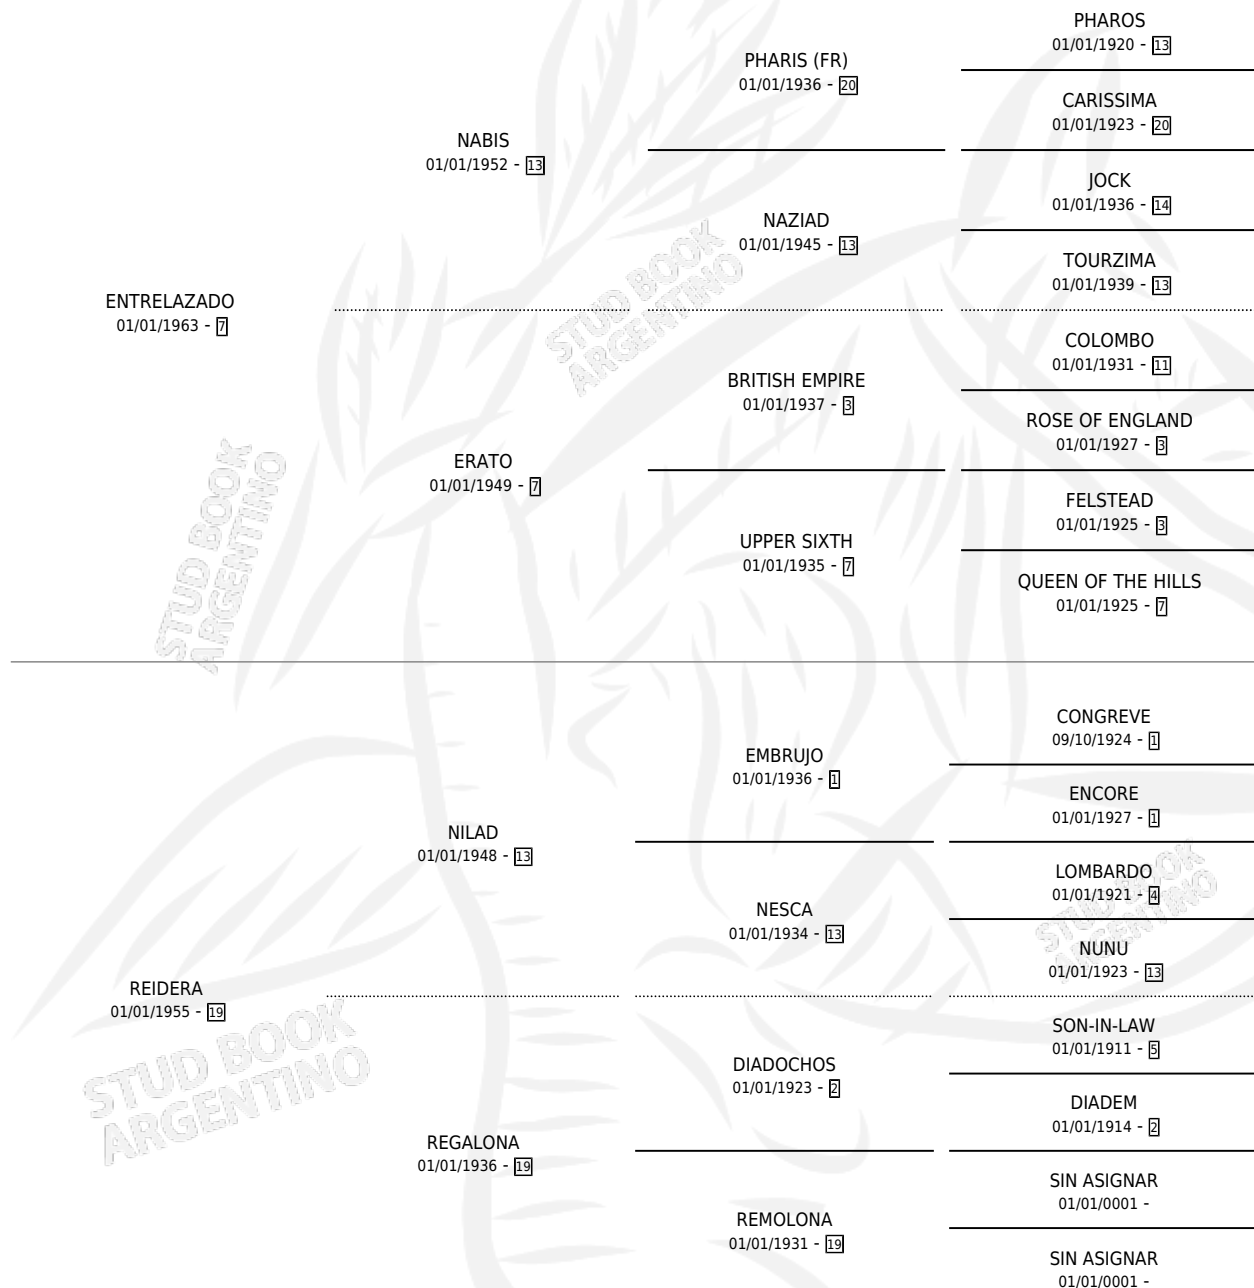

RAJURA

por ENTRELAZADO y REIDERA por NILAD

Argentina · Hembra · Zaino · SP · 01/01/1973
Familia 19 · Volumen 28

ESTADO

TIPIFICACIÓN SANGUÍNEA	X
TIPIFICACIÓN POR ADN	X
PASAPORTE	X
IDENTIFICACIÓN POR MICROCHIP	X
REPRODUCTOR	✓

Lugar de nacimiento: Campo particular

Criador: Crespo Ana Maria, Crespo Pedro Manuel,
Crespo Felix Eduardo y Perez De Crespo Ana Maria

~

HIJOS

	MACHOS	HEMBRAS
6 NACIERON	2	3
4 CORRIERON	0	3
3 GANARON	0	2

0	0	0
GANADORES CL	GANADORES GR	GANADORES G1

PEDIGREE