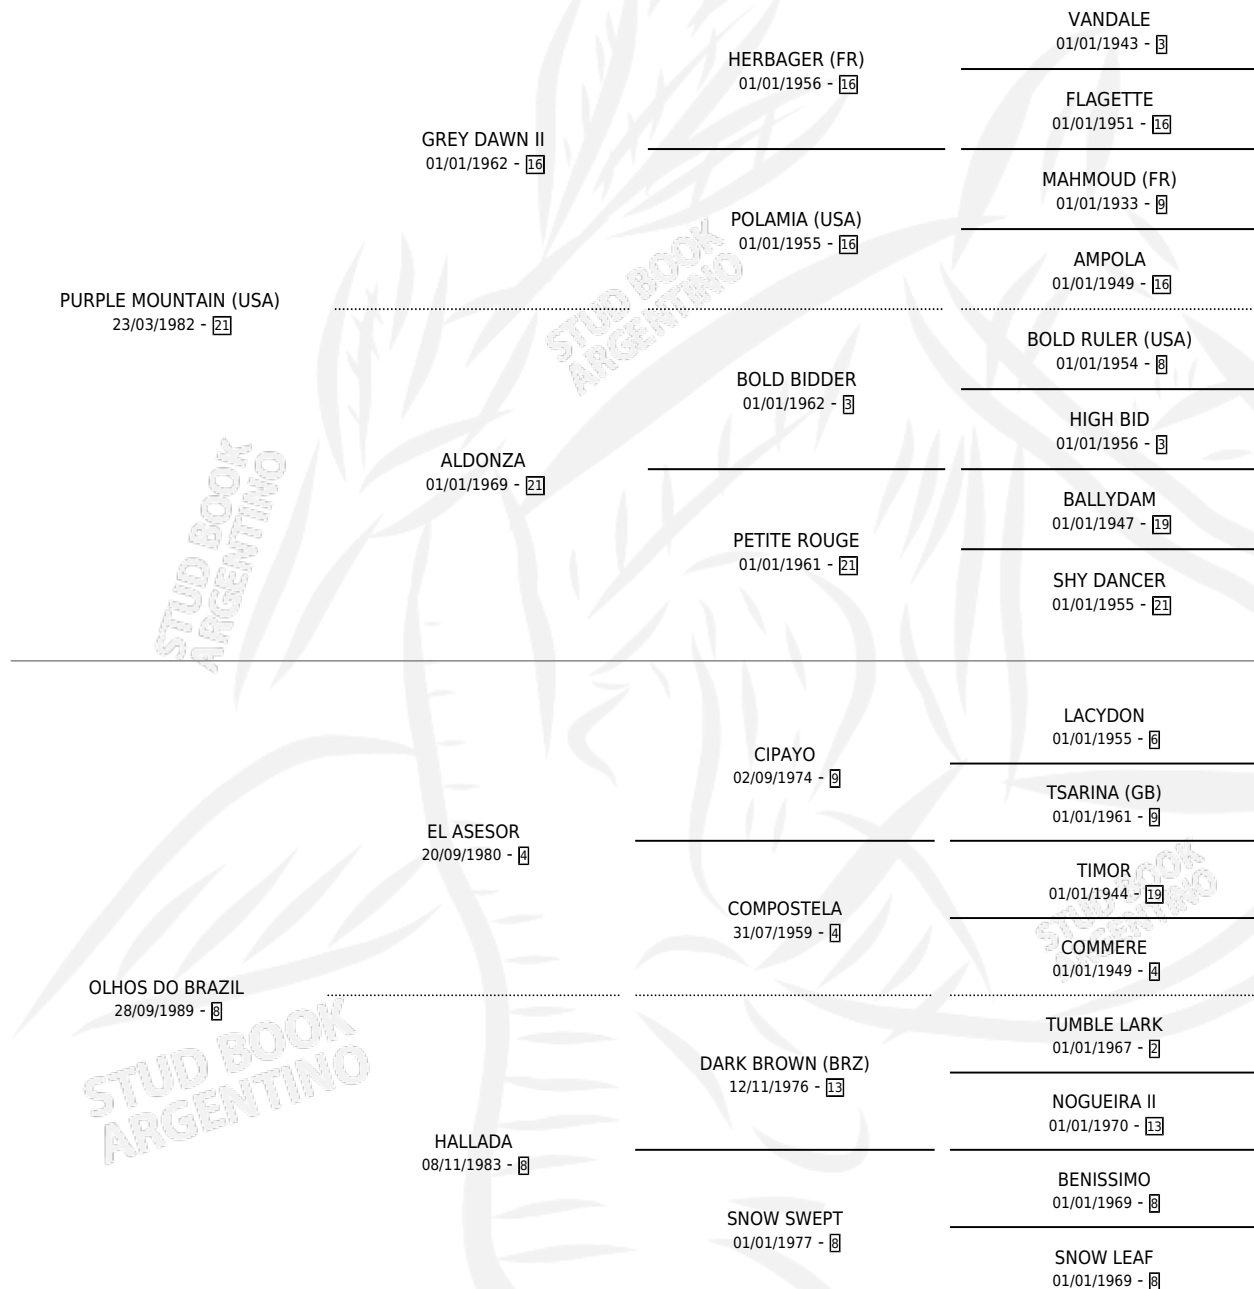

ESPELUZNANTE

por **PURPLE MOUNTAIN (USA)** y **OLHOS DO BRAZIL** por **EL ASESOR**

Argentina · Hembra · Zaino · SP · 24/09/1998
Familia 8-g · Volumen 36

ESTADO

TIPIFICACIÓN SANGUÍNEA	✓
TIPIFICACIÓN POR ADN	X
PASAPORTE	X
IDENTIFICACIÓN POR MICROCHIP	X
REPRODUCTOR	X

Lugar de nacimiento: Rosa Do Sul

Criador: Sin dato

PEDIGREE

EXPORTACIÓN / IMPORTACIÓN

FECHA	MOVIMIENTO	PAÍS
18/10/1999	EXPORTADO	BRASIL

ESPELUZNANTE

Datos oficiales del Stud Book Argentino

Documento generado el 04/05/2026