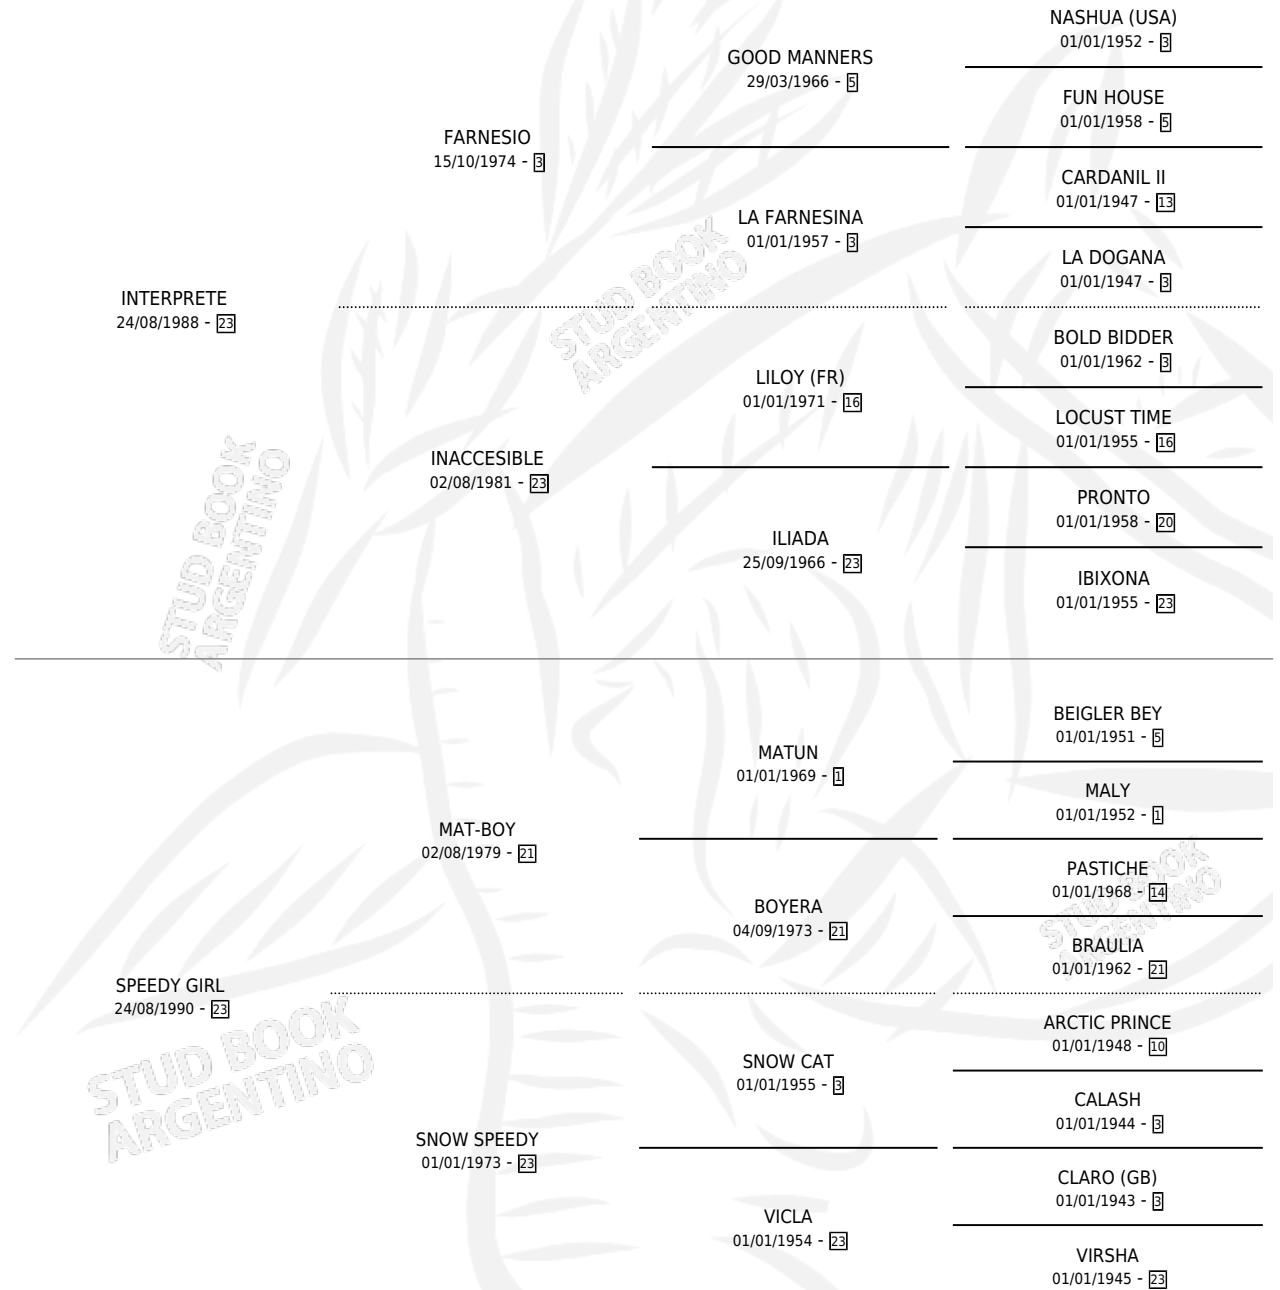

ILOGICO

por INTERPRETE y SPEEDY GIRL por MAT-BOY

Argentina · Macho · Alazan · SP · 27/08/1998
Familia 23-a · Volumen 36

ESTADO

TIPIFICACIÓN SANGUÍNEA	✓
TIPIFICACIÓN POR ADN	X
PASAPORTE	X
IDENTIFICACIÓN POR MICROCHIP	X
REPRODUCTOR	X

Lugar de nacimiento: El Paraiso

Criador: Sin dato

PEDIGREE

ILOGICO

Datos oficiales del Stud Book Argentino

Documento generado el 14/05/2026

studbook.org.ar