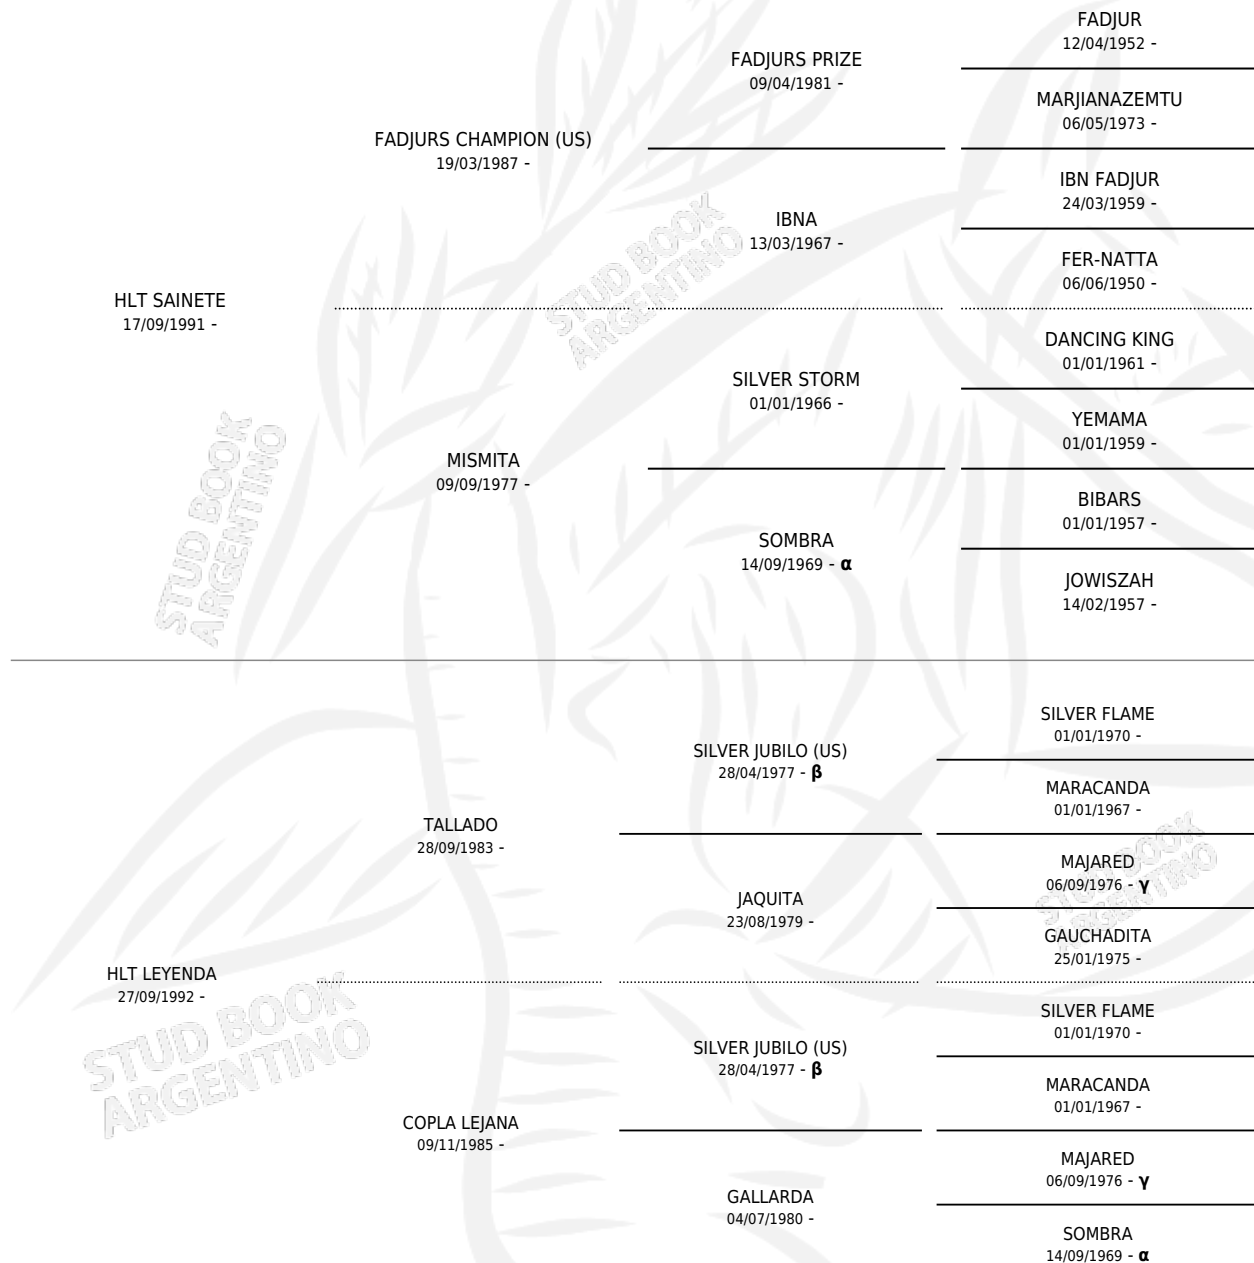

HLT REFLEJO

por HLT SAINETE y HLT LEYENDA por TALLADO

Argentina · Macho · Tordillo · AP · 14/09/1998
Familia · Volumen 36

ESTADO

TIPIFICACIÓN SANGUÍNEA	✓
TIPIFICACIÓN POR ADN	X
PASAPORTE	X
IDENTIFICACIÓN POR MICROCHIP	X
REPRODUCTOR	X

Lugar de nacimiento: Los Toros

Criador: Los Toros

PEDIGREE

INBREEDING : α, β, γ

HLT REFLEJO

Datos oficiales del Stud Book Argentino

Documento generado el 12/05/2026

studbook.org.ar