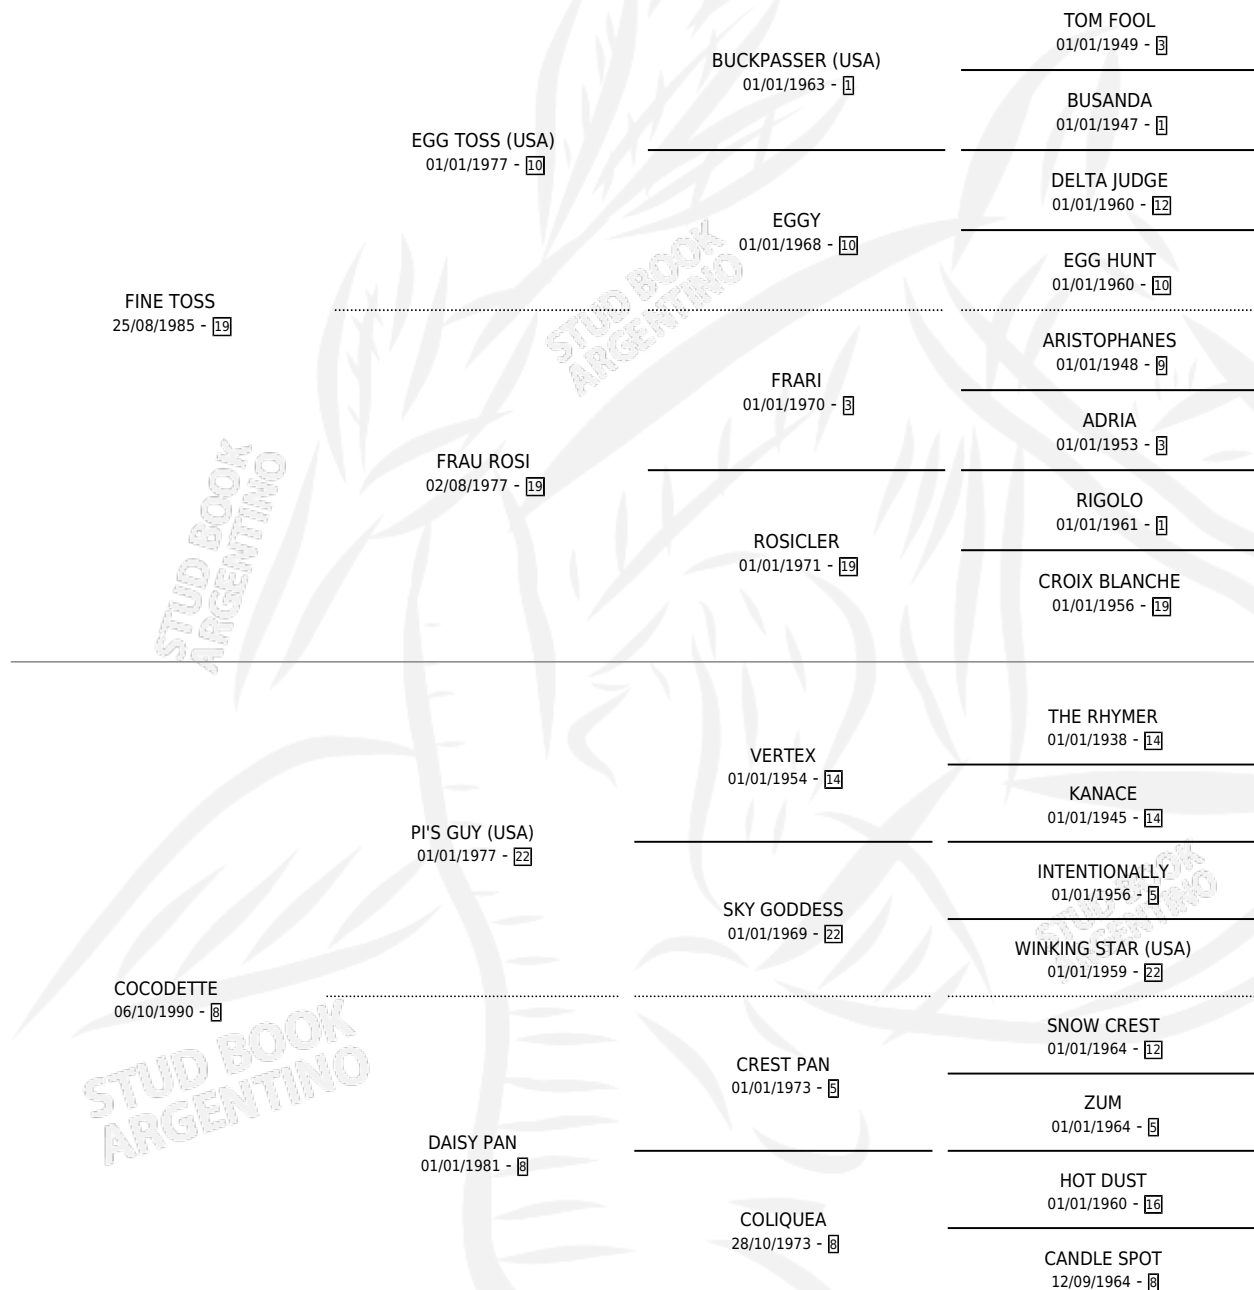

CODICIOSA TOSS

por FINE TOSS y COCODETTE por PI'S GUY (USA)

Argentina · Hembra · Zaino · SP · 16/09/1998
Familia 8-g · Volumen 36

ESTADO

TIPIFICACIÓN SANGUÍNEA	✓
TIPIFICACIÓN POR ADN	X
PASAPORTE	X
IDENTIFICACIÓN POR MICROCHIP	X
REPRODUCTOR	X

Lugar de nacimiento: Nimanor

Criador: Sin dato

PEDIGREE