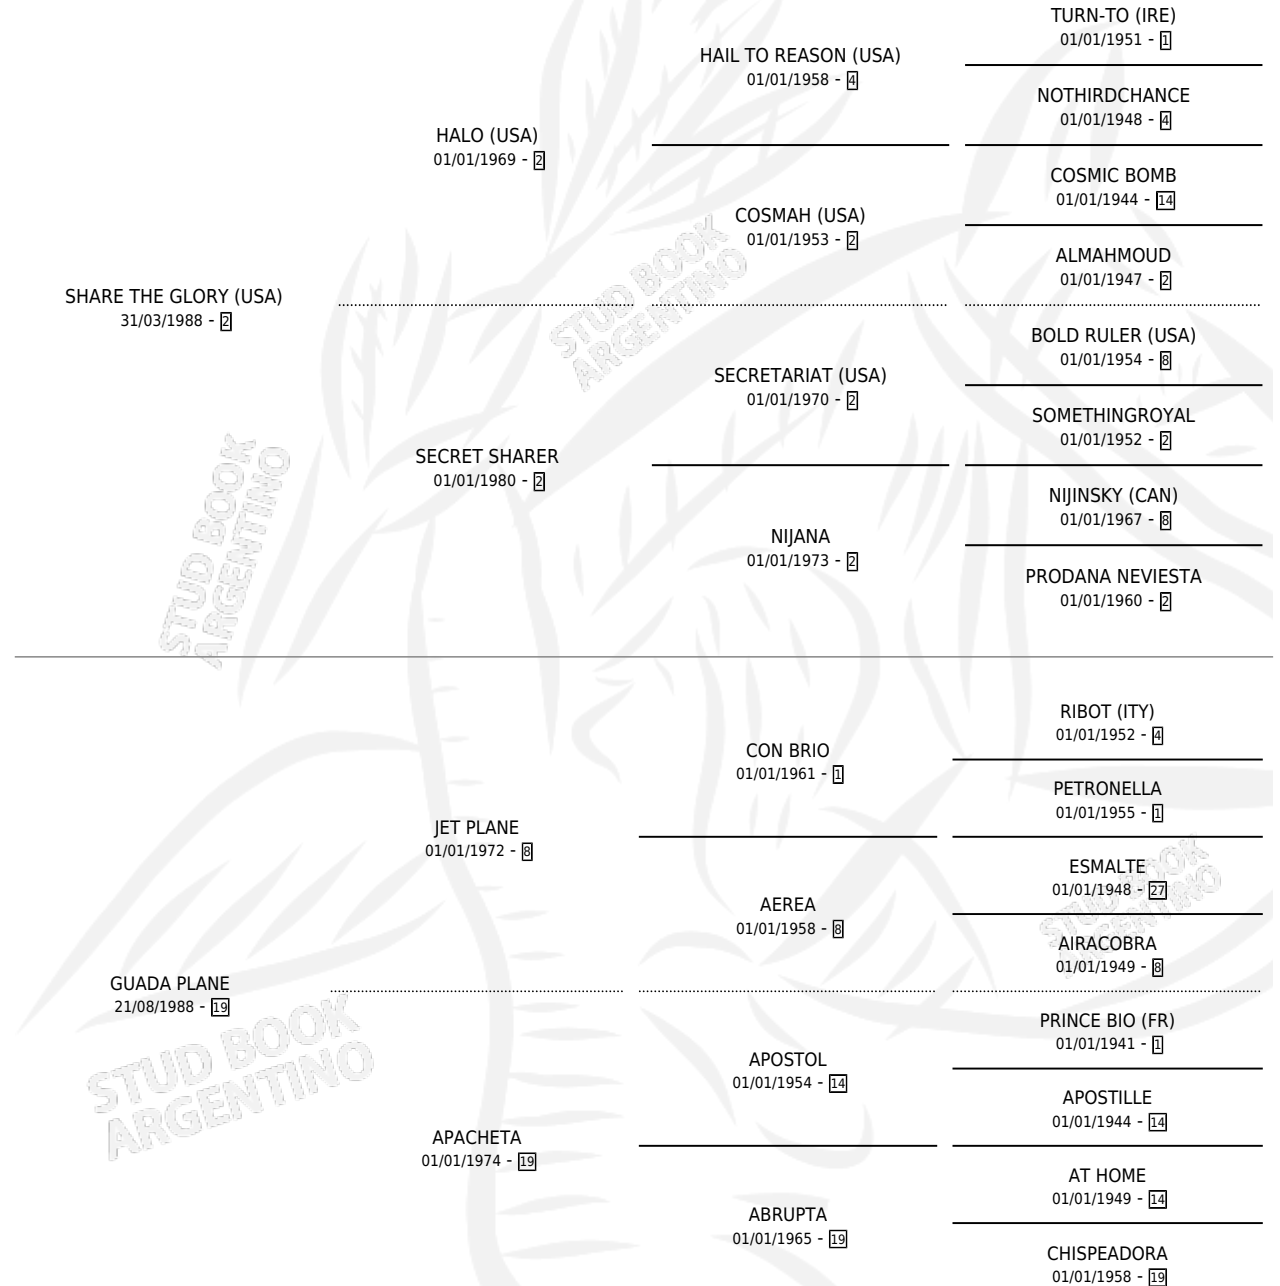

SHARE THE PLANE

por **SHARE THE GLORY (USA)** y **GUADA PLANE** por **JET PLANE**
PLANE

Argentina · Macho · Alazan · SP · 15/09/1998
Familia 19-c · Volumen 36

ESTADO

TIPIFICACIÓN SANGUÍNEA	✓
TIPIFICACIÓN POR ADN	X
PASAPORTE	X
IDENTIFICACIÓN POR MICROCHIP	X
REPRODUCTOR	X

Lugar de nacimiento: Del Carmen

Criador: Giraudo Jose Tito, Giraudo Jorge Alberto y Giraudo Luis Maria

PEDIGREE

CAMPAÑA

Solo carreras oficiales de Argentina

POR EDAD

EDAD	CC	1°	2°	3°	4°	5°	NP	CLC	CLG	CLCG1	CLGG1	IMPORTE	GANANCIA / CC
3 AÑOS	1	0	0	0	0	0	1	0	0	0	0	\$0	\$0
4 AÑOS	1	0	0	0	0	0	1	0	0	0	0	\$0	\$0
TOTALES	2	0	0	0	0	0	2	0	0	0	0	\$0	\$0
%		0.0%	0.0%	0.0%	0.0%	0.0%	100%	0.0%	0.0%	0.0%	0.0%		