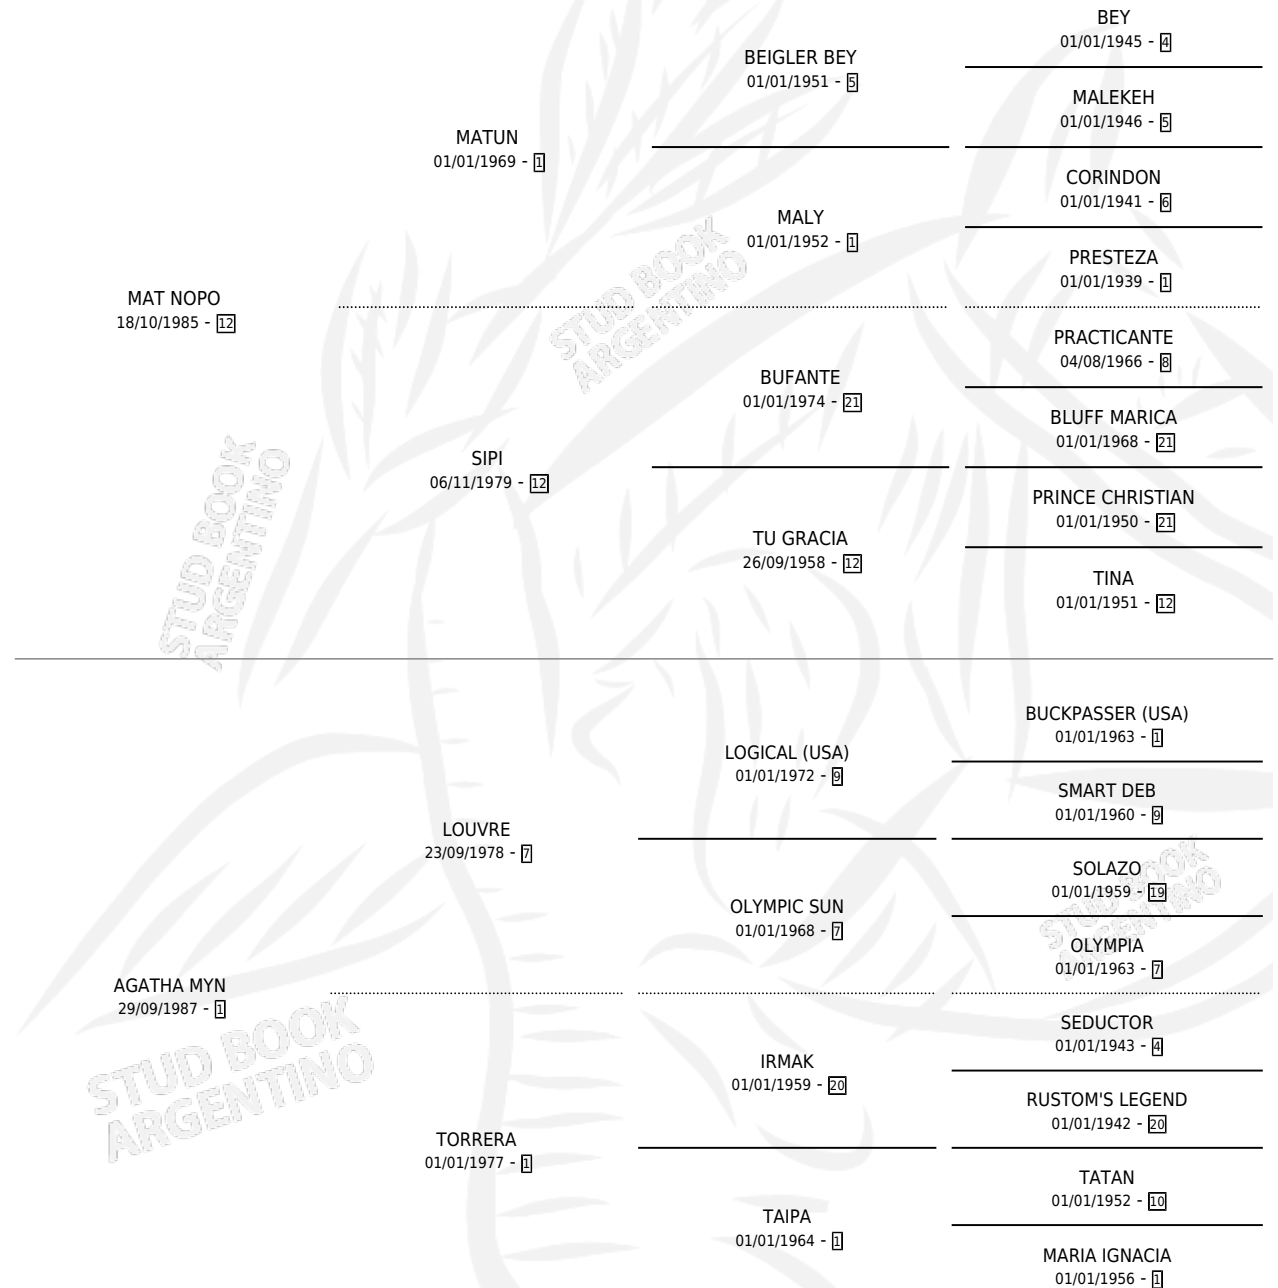

SAVANETA

por MAT NOPO y AGATHA MYN por LOUVRE

Argentina · Hembra · Alazan · SP · 16/09/1998
Familia 1-e · Volumen 36

ESTADO

TIPIFICACIÓN SANGUÍNEA	✓
TIPIFICACIÓN POR ADN	X
PASAPORTE	X
IDENTIFICACIÓN POR MICROCHIP	X
REPRODUCTOR	X

Lugar de nacimiento: El Brocal

Criador: Sin dato

PEDIGREE

CAMPAÑA

Solo carreras oficiales de Argentina

POR EDAD

EDAD	CC	1°	2°	3°	4°	5°	NP	CLC	CLG	CLCG1	CLGG1	IMPORTE	GANANCIA / CC
4 AÑOS	1	0	0	0	0	0	1	0	0	0	0	\$0	\$0
TOTALES	1	0	0	0	0	0	1	0	0	0	0	\$0	\$0
%		0.0%	0.0%	0.0%	0.0%	0.0%	100%	0.0%	0.0%	0.0%	0.0%		