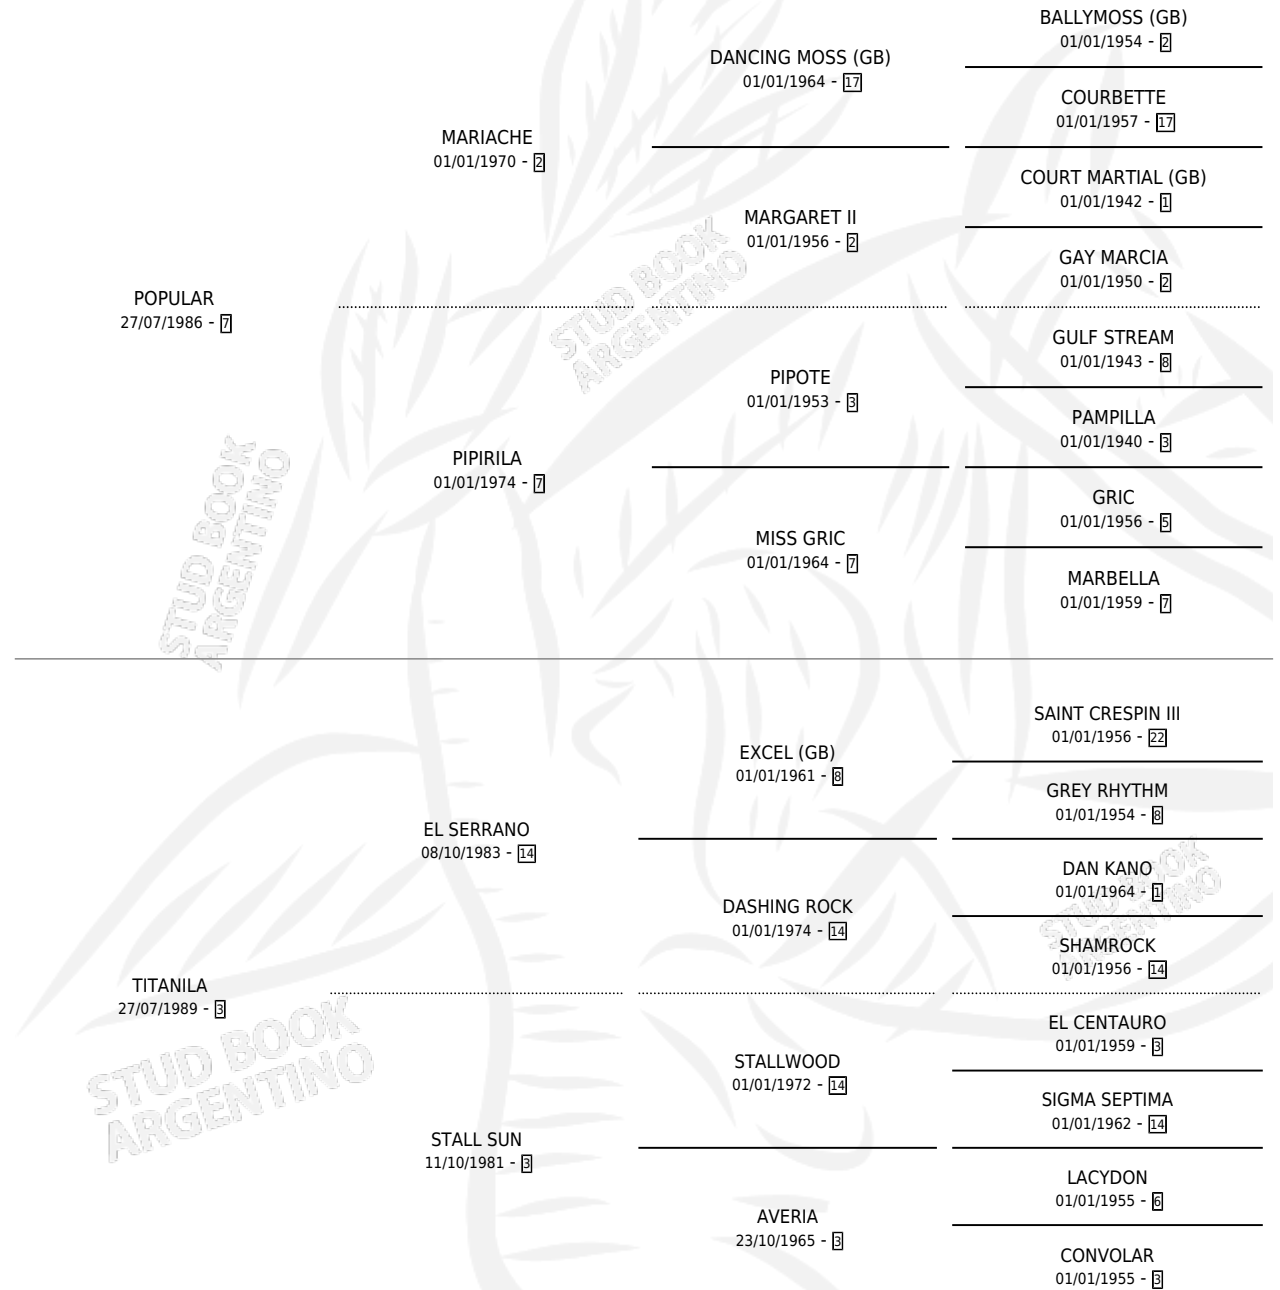

TANILAR

por POPULAR y TITANILA por EL SERRANO

Argentina · Macho · Zaino · SP · 14/09/1998
Familia 3-n · Volumen 36

ESTADO

TIPIFICACIÓN SANGUÍNEA	X
TIPIFICACIÓN POR ADN	X
PASAPORTE	X
IDENTIFICACIÓN POR MICROCHIP	X
REPRODUCTOR	X

Lugar de nacimiento: Alborada

Criador: Scarpello Gustavo Edgardo

PEDIGREE

TANILAR

Datos oficiales del Stud Book Argentino

Documento generado el 04/05/2026

studbook.org.ar