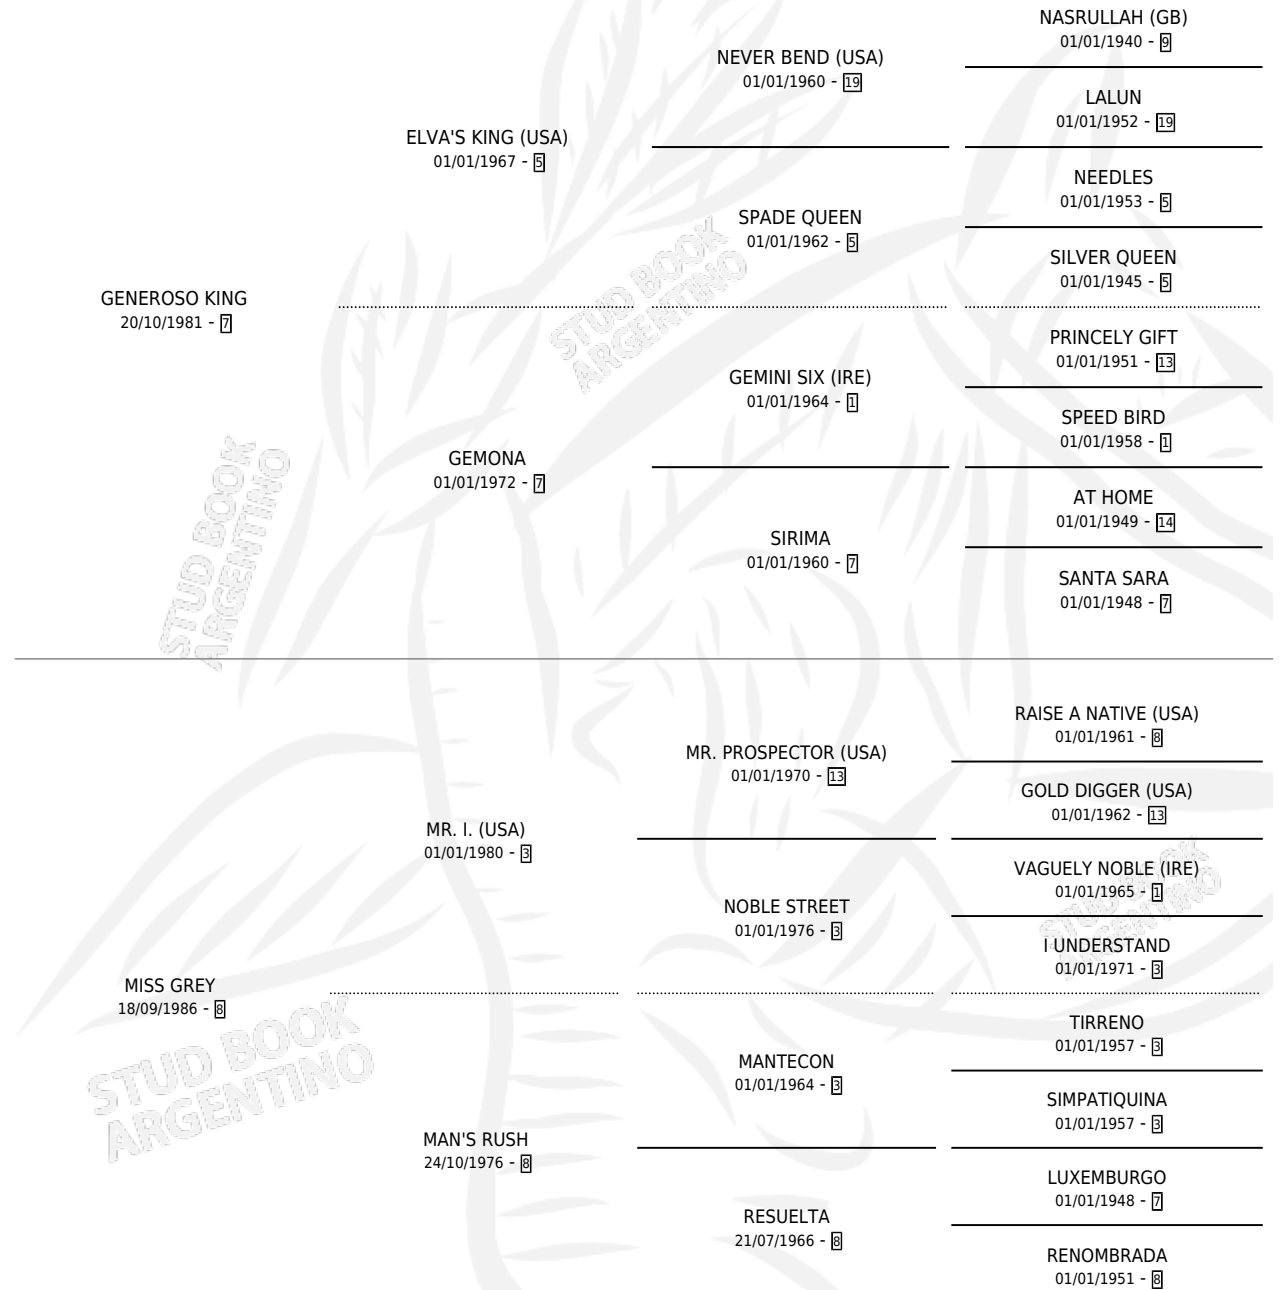

GANGANIEU

por **GENEROSO KING** y **MISS GREY** por **MR. I. (USA)**

Argentina · Hembra · Zaino · SP · 06/09/1998
Familia 8-k · Volumen 36

ESTADO

TIPIFICACIÓN SANGUÍNEA	✓
TIPIFICACIÓN POR ADN	X
PASAPORTE	X
IDENTIFICACIÓN POR MICROCHIP	X
REPRODUCTOR	X

Lugar de nacimiento: Alborada

Criador: Alborada

PEDIGREE

GANGANIYEU

Datos oficiales del Stud Book Argentino

Documento generado el 14/05/2026

studbook.org.ar