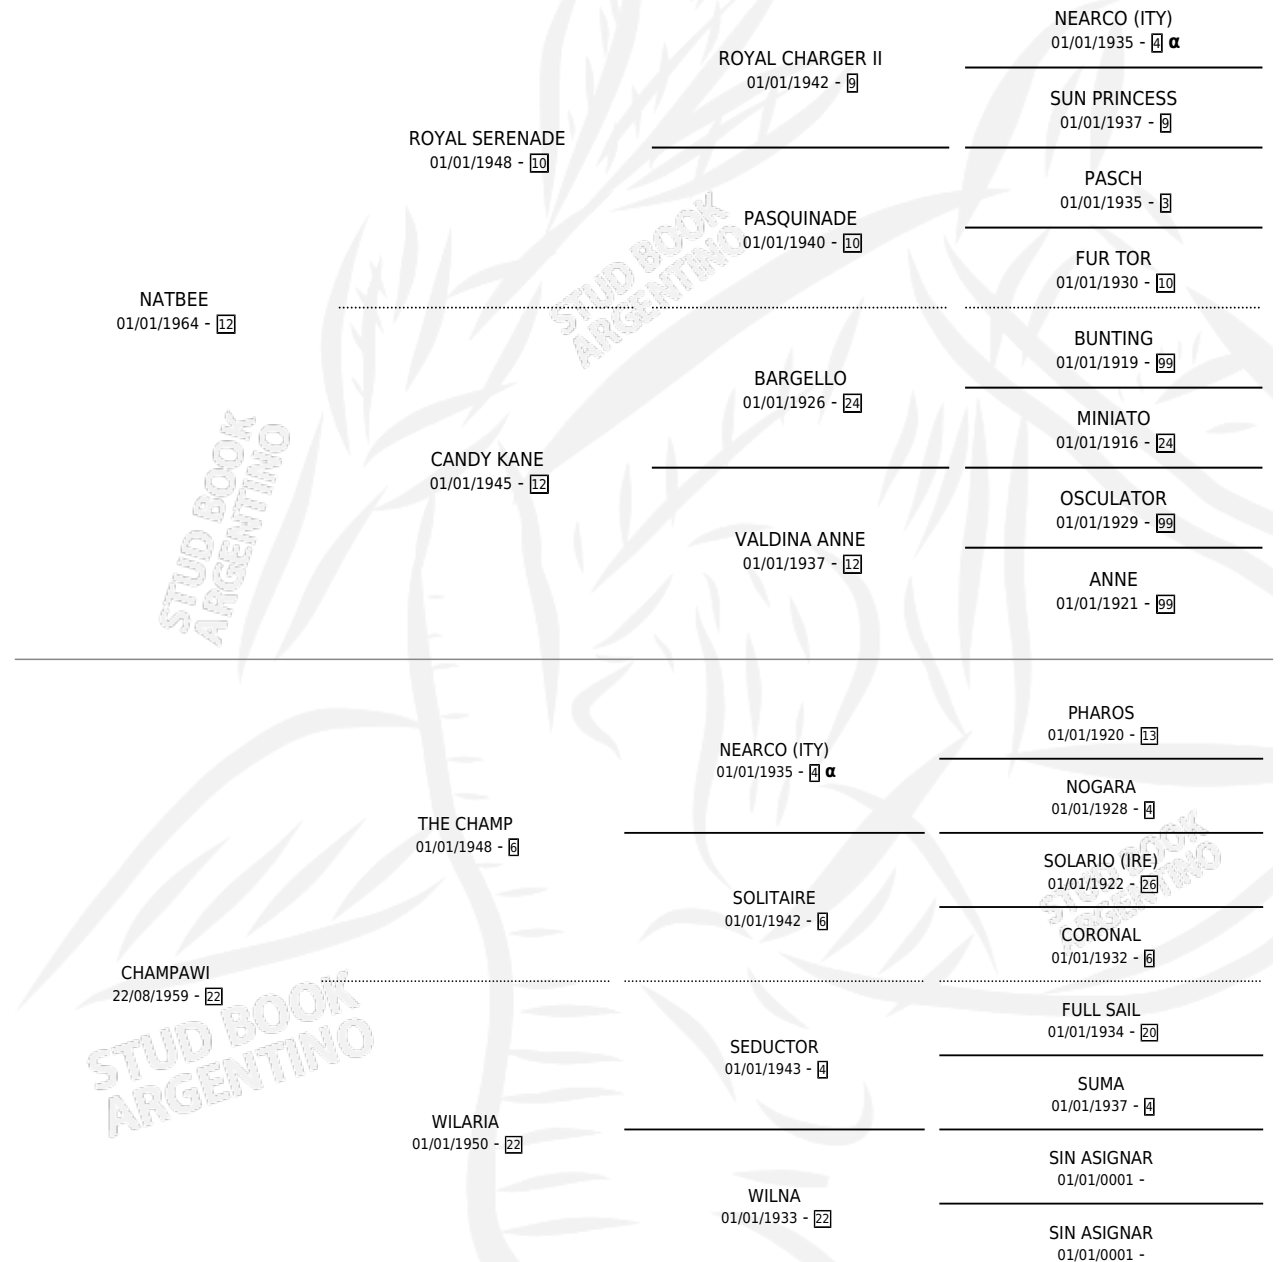

NANDAY

por NATBEE y CHAMPAWI por THE CHAMP

Argentina · Hembra · Zaino · SP · 20/09/1973
Familia 22-d · Volumen 28

ESTADO

TIPIFICACIÓN SANGUÍNEA	X
TIPIFICACIÓN POR ADN	X
PASAPORTE	X
IDENTIFICACIÓN POR MICROCHIP	X
REPRODUCTOR	X

Lugar de nacimiento: Campo particular

Criador: Sin dato

PEDIGREE

INBREEDING : α

NANDAY

Datos oficiales del Stud Book Argentino

Documento generado el 28/04/2026

studbook.org.ar