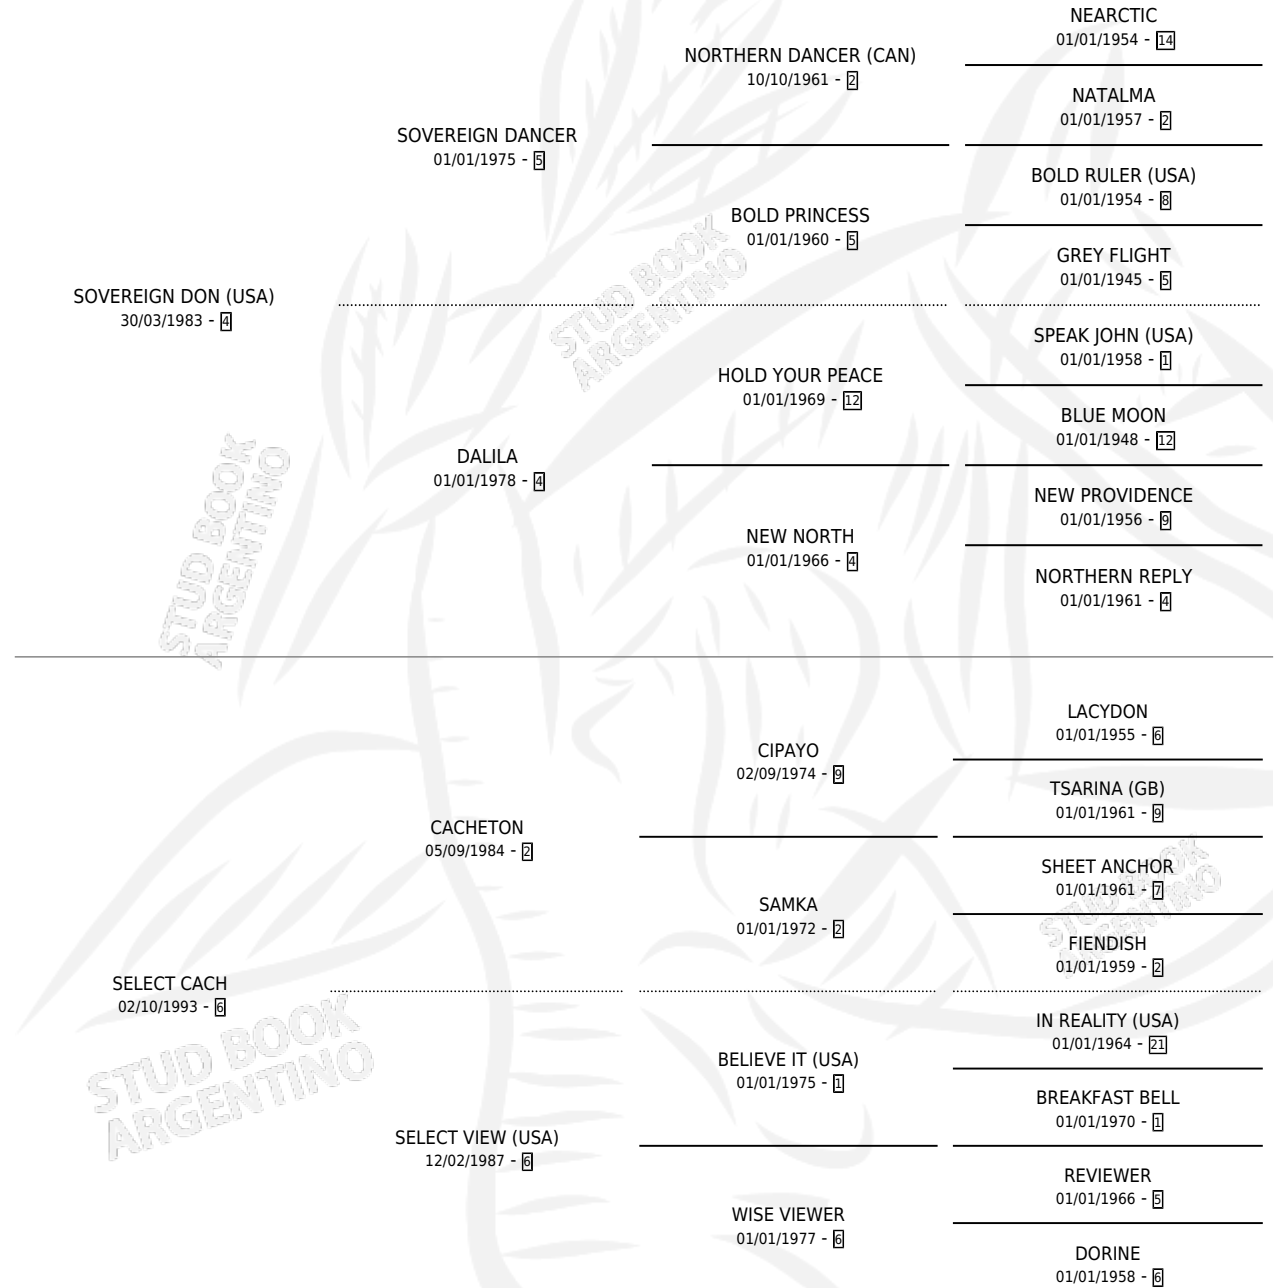

FANATICO DON

por SOVEREIGN DON (USA) y SELECT CACH por
CACHETON

Argentina · Macho · Zaino Doradillo · SP · 24/07/1998
Familia 6-a · Volumen 36

ESTADO

TIPIFICACIÓN SANGUÍNEA	✓
TIPIFICACIÓN POR ADN	X
PASAPORTE	X
IDENTIFICACIÓN POR MICROCHIP	X
REPRODUCTOR	X

Lugar de nacimiento: Caryjuan

Criador: Caryjuan

PEDIGREE

CAMPAÑA

Solo carreras oficiales de Argentina

POR EDAD

EDAD	CC	1°	2°	3°	4°	5°	NP	CLC	CLG	CLCG1	CLGG1	IMPORTE	GANANCIA / CC
2 AÑOS	1	0	0	0	0	0	1	0	0	0	0	\$0	\$0
TOTALES	1	0	0	0	0	0	1	0	0	0	0	\$0	\$0
%		0.0%	0.0%	0.0%	0.0%	0.0%	100%	0.0%	0.0%	0.0%	0.0%		