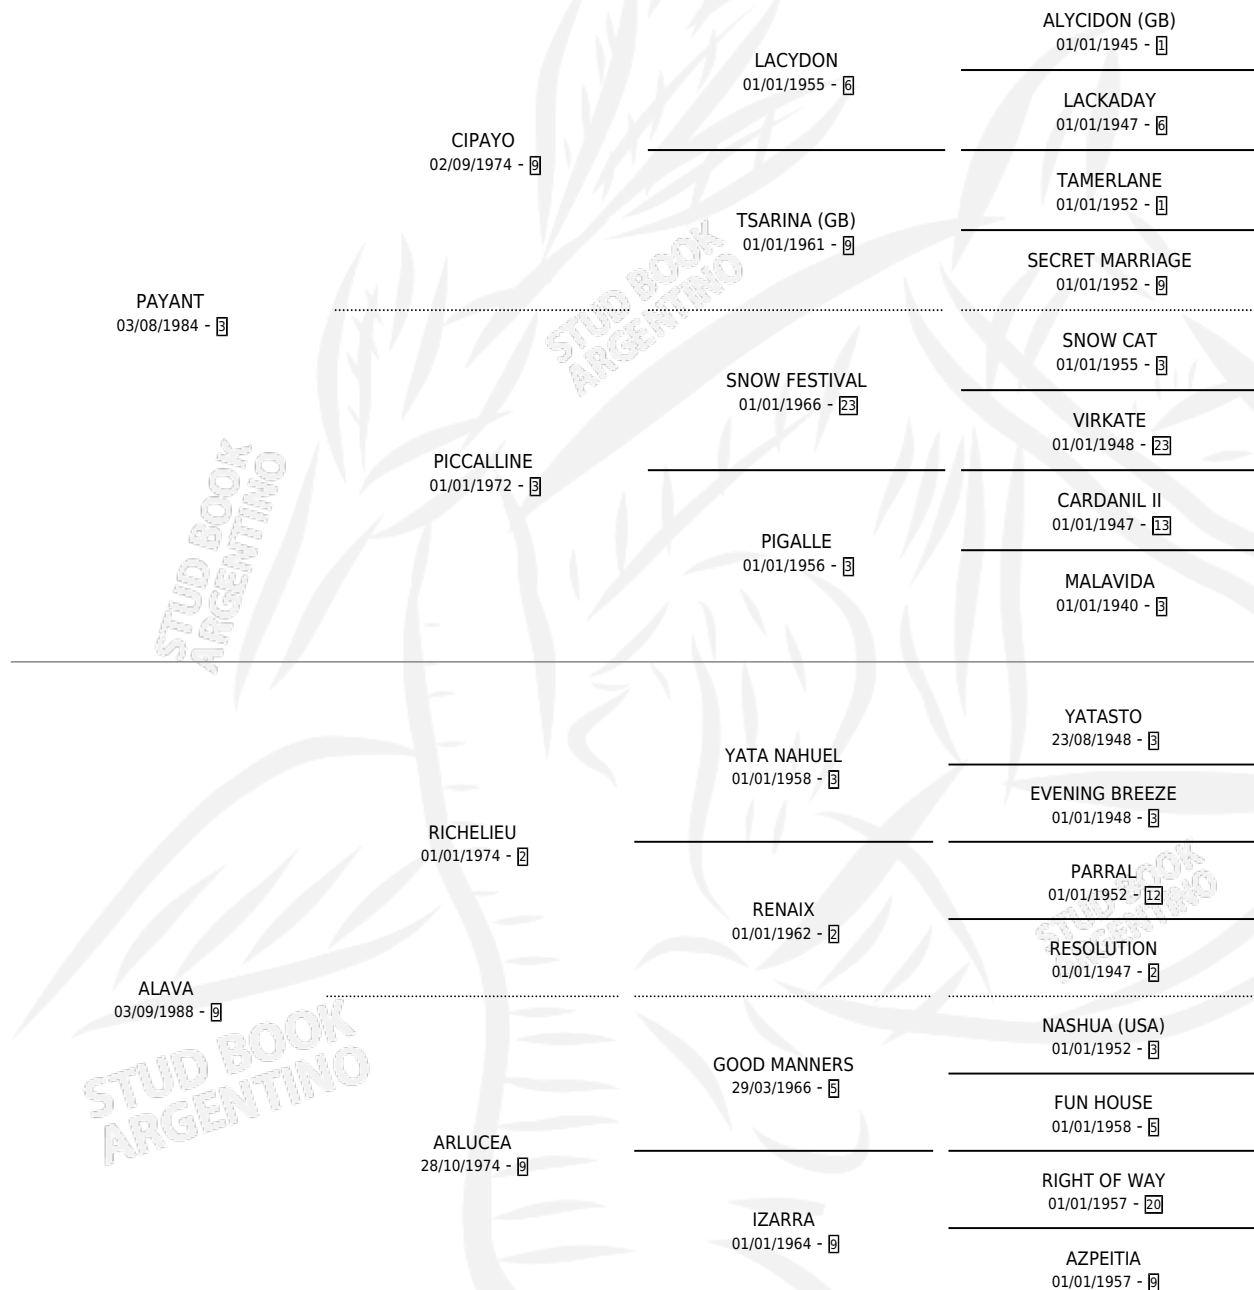

BAJANAVARRA

por **PAYANT** y **ALAVA** por **RICHELIEU**

Argentina · Hembra · Zaino Negro · SP · 16/09/1998
Familia 9-g · Volumen 36

ESTADO

TIPIFICACIÓN SANGUÍNEA	✓
TIPIFICACIÓN POR ADN	✓
PASAPORTE	X
IDENTIFICACIÓN POR MICROCHIP	X
REPRODUCTOR	✓

Lugar de nacimiento: Principal

Criador: Sin dato

~

HIJOS

	MACHOS	HEMBRAS
4 NACIERON	2	2
2 CORRIERON	2	0
2 GANARON	2	0
0 GANADORES CL	0 GANADORES GR	0 GANADORES G1

PEDIGREE

CAMPAÑA

Solo carreras oficiales de Argentina