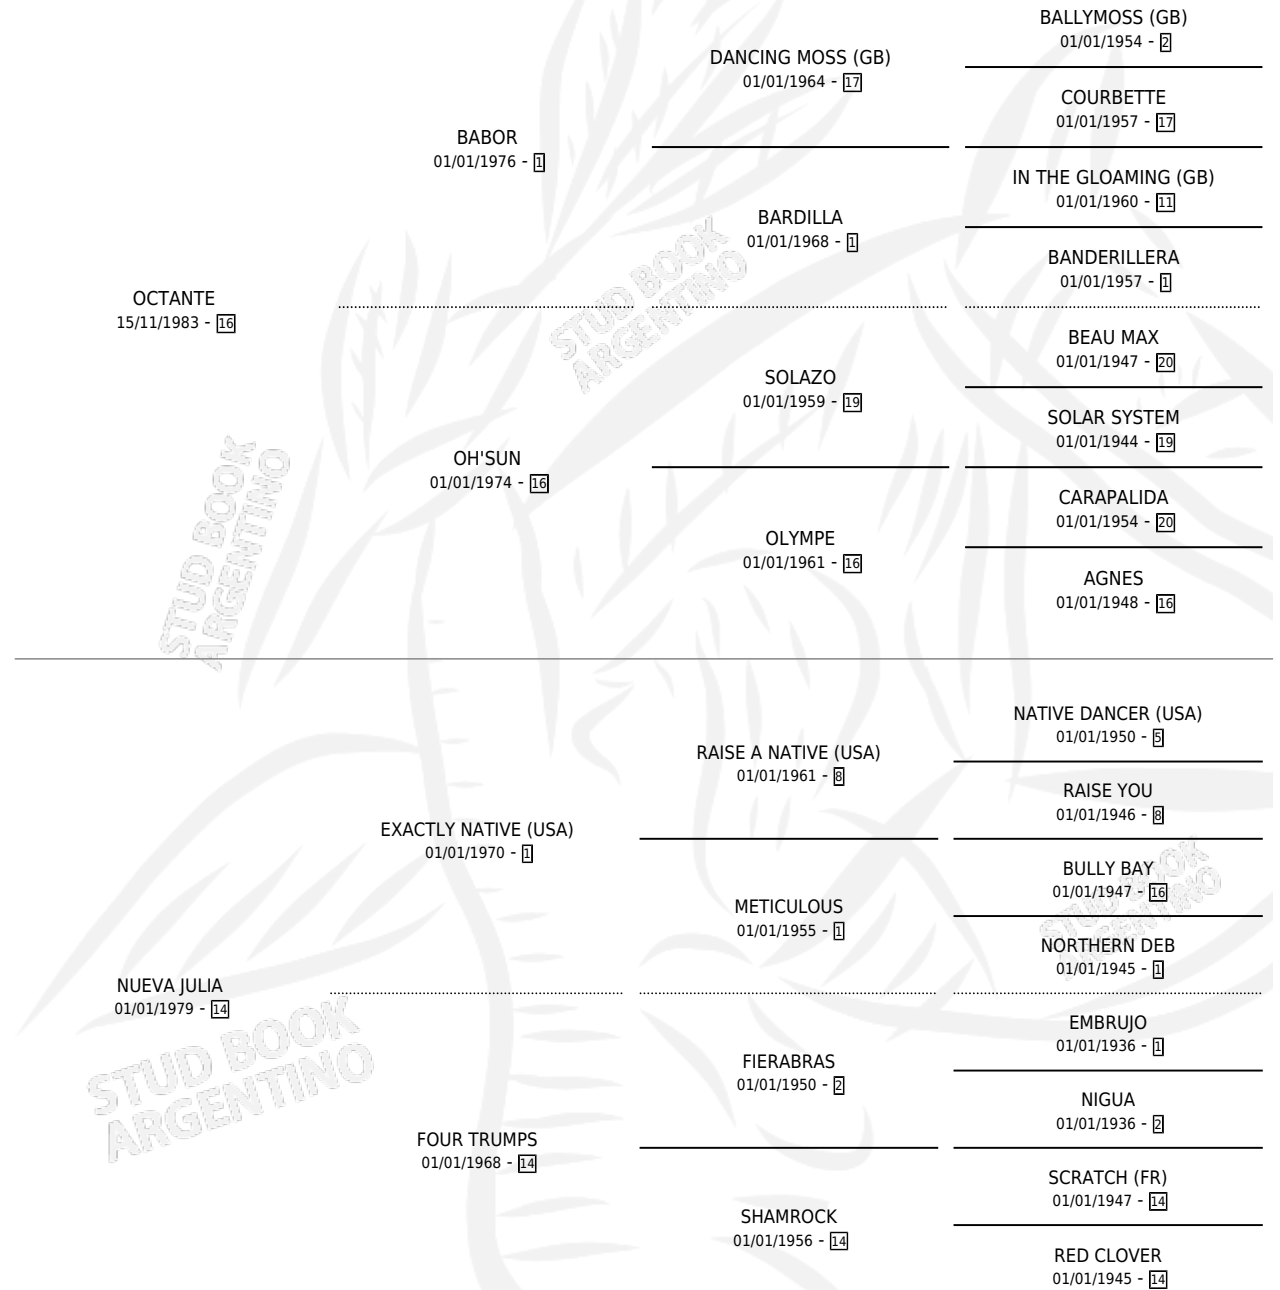

LA NOVATA

por OCTANTE y NUEVA JULIA por EXACTLY NATIVE (USA)

Argentina · Hembra · Zaino Doradillo · SP · 28/09/1998
Familia 14-e · Volumen 36

ESTADO

TIPIFICACIÓN SANGUÍNEA	✓
TIPIFICACIÓN POR ADN	X
PASAPORTE	X
IDENTIFICACIÓN POR MICROCHIP	X
REPRODUCTOR	X

Lugar de nacimiento: El Paraiso

Criador: El Paraiso

PEDIGREE

EXPORTACIÓN / IMPORTACIÓN

FECHA	MOVIMIENTO	PAÍS
08/02/2001	EXPORTADO	PARAGUAY

LA NOVATA

Datos oficiales del Stud Book Argentino

Documento generado el 10/05/2026